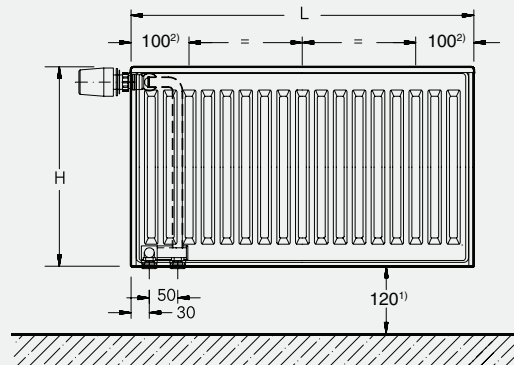

**Logatrend VK-Profil**

Вид сзади

Тип 10/11

Тип 20/21/22/30/33

<sup>1)</sup> Рекомендуемое расстояние от пола - 120 мм

<sup>2)</sup> Заводская установка. При монтаже положение точек крепления можно менять, так как переходник можно смещать по горизонтали.