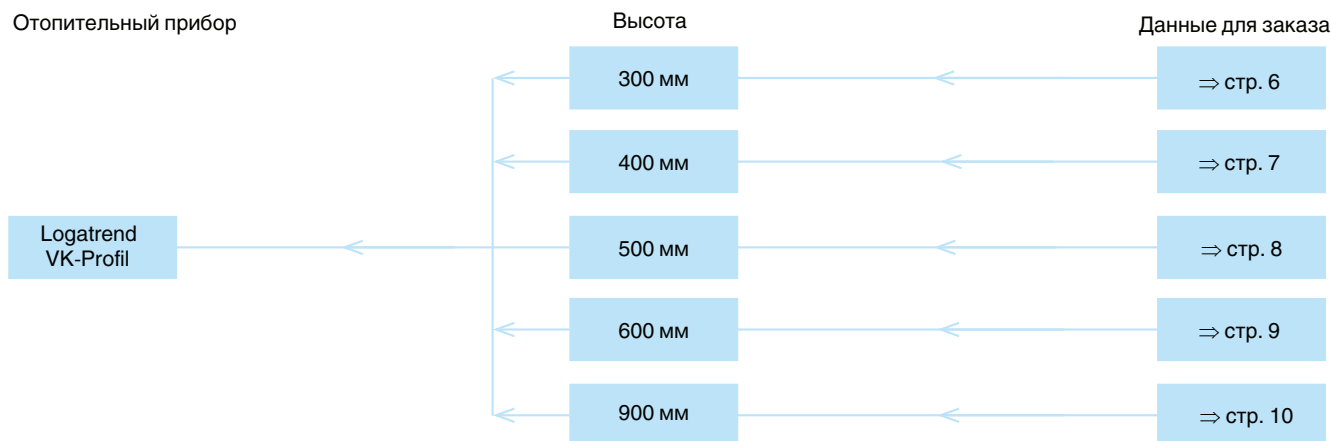

**Обзор вариантов**

**Характеристики и особенности**

**Современная, технически совершенная конструкция с привлекательным дизайном и высокой надежностью**

- Поставляется 7 типов, 15 длин (400 - 2000 мм) и 5 высот (300 - 900 мм)
- Тепловая мощность проверена и зарегистрирована по ГОСТ 31311-2005
- 5 лет гарантии