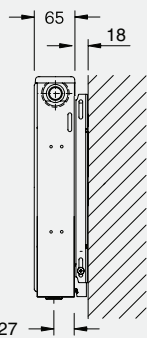

Logatrend VK-Profil

Вид сзади

¹⁾ Рекомендуемое расстояние от пола - 120 мм

²⁾ Заводская установка. При монтаже положение точек крепления можно менять, так как переходник можно смещать по горизонтали.

Термостатическая головка не входит в объем поставки.

Количество	Длина, мм
2	400-1600
3	1800-2000

Вид сбоку

Тип 11