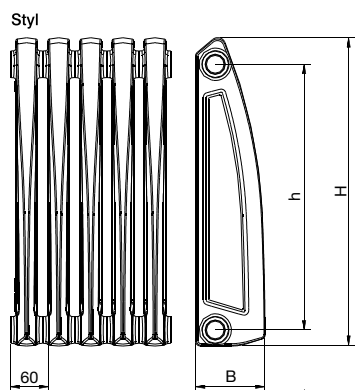

Styl – технический чертеж