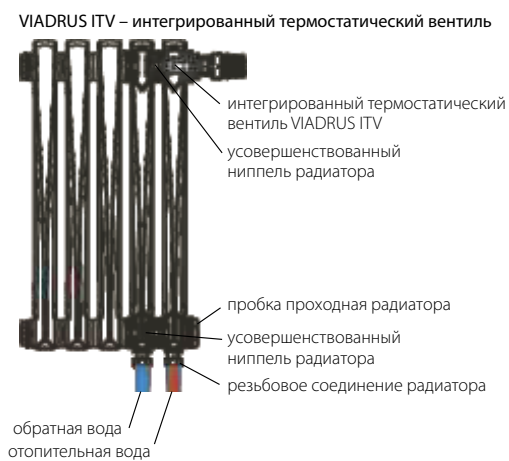

Styl – технический чертеж