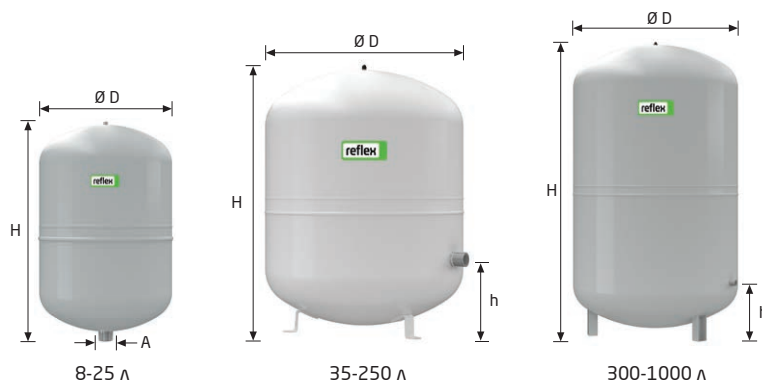

Reflex N и NG

- Для закрытых систем тепло- и холодоснабжения
- Резьбовое подсоединение
- Незаменяемая мембрана по DIN EN 13831, макс. допустимая рабочая температура мембраны 70°C
- При постоянных температурных нагрузках на мембрану > 70°C и ≤ 0°C необходимо установить предварительную емкость Reflex V (стр. 14-15)
- Прочное эпоксидное покрытие
- Допустимая концентрация гликоля до 50%

6 бар	Тип 6 бар / 120°C	Артикул №		Товарная группа	Кол-во на палете	Номинальный объем, л	Вес кг	Ø D мм	H мм	h мм	A	Предварительное давление, бар
		Серый	Белый									
	NG 8	8230100	7230107	10	96	8	1.7	206	305	-	R ¾	1.5
	NG 12	8240100	7240107	10	60	12	2.4	280	275	-	R ¾	1.5
	NG 18	8250100	7250107	10	56	18	2.9	280	380	-	R ¾	1.5
	NG 25	8260100	7260107	10	42	25	3.7	280	490	130	R ¾	1.5
	NG 35	8270100	7270107	10	24	35	4.8	354	460	175	R ¾	1.5
	NG 50	8001011	7001100	11	24	50	5.7	409	493	175	R ¾	1.5
	NG 80	8001211	7001300	11	12	80	9.2	480	565	166	R 1	1.5
	NG 100	8001411	7001500	11	10	100	11.5	480	670	166	R 1	1.5
	NG 140	8001611	7001700	11	8	140	13.1	480	912	175	R 1	1.5
	N 200	8213300	-	18	4	200	22.0	634	758	205	R 1	1.5
	N 250	8214300	-	18	4	250	24.7	634	888	205	R 1	1.5
	N 300	8215300	-	18	-	300	27.0	634	1092	235	R 1	1.5
	N 400	8218000	-	18	-	400	47.0	740	1102	245	R 1	1.5
	N 500	8218300	-	18	-	500	52.0	740	1312	245	R 1	1.5
	N 600	8218400	-	18	-	600	66.0	740	1531	245	R 1	1.5
	N 800	8218500	-	18	-	800	96.0	740	1996	245	R 1	1.5
	N 1000	8218600	-	18	-	1000	118.0	740	2465	245	R 1	1.5

Настенный крепеж для баков 8-25 литров

- Консоль с ленточным хомутом для облегчения вертикального монтажа

Кол-во в упаковке

Артикул №	Товарная группа	Кол-во в упаковке
8 - 25 л	7611000	75

Запорный кран со сливом Reflex

- Запорный кран со сливом и защищенным запирающим элементом предназначен для подключения и сервисного обслуживания расширительного бака
- Подходит для баков Reflex N, NG и S
- По DIN EN 12828
- PN 10 / 120°C