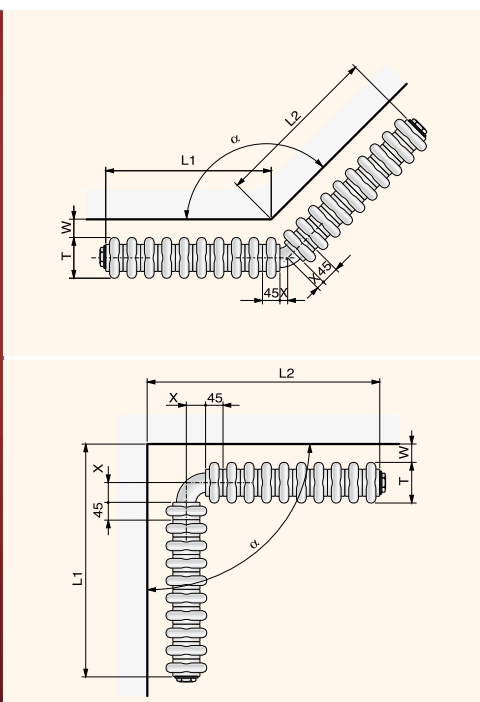

Минимальная
монтажная
длина: 12 элементов

-3 крайних элемента с обеих сторон
должны оставаться прямыми
Пожалуйста, прилагайте к заказу чер-
теж с указанием размеров или шаблон.

Угловая форма

T:	монтажная глубина
L1, L2:	длины сторон, измеренные по стене
Alpha:	угол
W:	расстояние от стены
X:	Пропорциональная длина осей