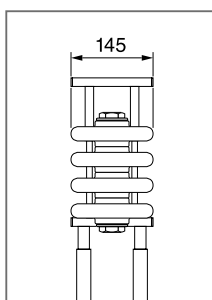

Специальные модели

- 1-трубчатые подключения
- Специальная монтажная длина по запросу

4-трубчатая секция