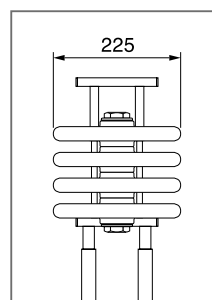

Специальные модели

- 1-трубчатые подключения
- Специальная монтажная длина по запросу

4-трубчатая секция

5-трубчатая секция

6-трубчатая секция

Кронштейны ZB0032 входят в комплект поставки радиатора-скамьи.

Монтажная глубина:	145 мм	185 мм	225 мм
Монтажная высота:	180 - 315 мм	180 - 315 мм	180 - 315 мм
Монтажная высота с кронштейном (регулируемая):	565 - 710 мм	565 - 710 мм	565 - 710 мм
Монтажная длина:	1200 - 3000 мм	1200 - 3000 мм	1200 - 3000 мм
Прочие данные:	106 p	106 p	106 p