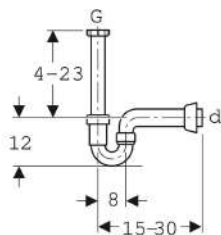

**Сифон Geberit для кухонной раковины, горизонтальный выпуск**

Образец

**Цели применения**

- Для подключения кухонных раковин с одной чашей

**Характеристики**

- Контроль качества согласно стандарту EN 274-3

**Объем поставки**

- Впускной патрубок с накидной гайкой из ПП, G 1 1/2"

- Сифон
- Горизонтальный выпуск

**Технические характеристики**

Материал

PP

- Настенная розетка

Арт. №	Цвет / поверхность	d, Ø	G
152.741.11.1	Альпийский белый	50 мм	1 1/2 "
152.742.11.1	Альпийский белый	40 мм	1 1/2 "