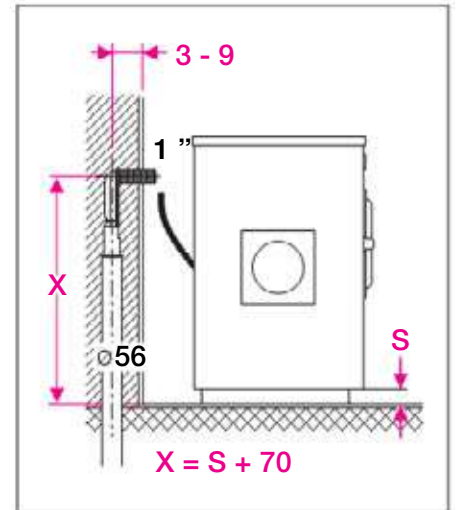

Geberit Montage

D13364-002&BDC © 05-2006

964.863.00.0 (00)

GEBERIT