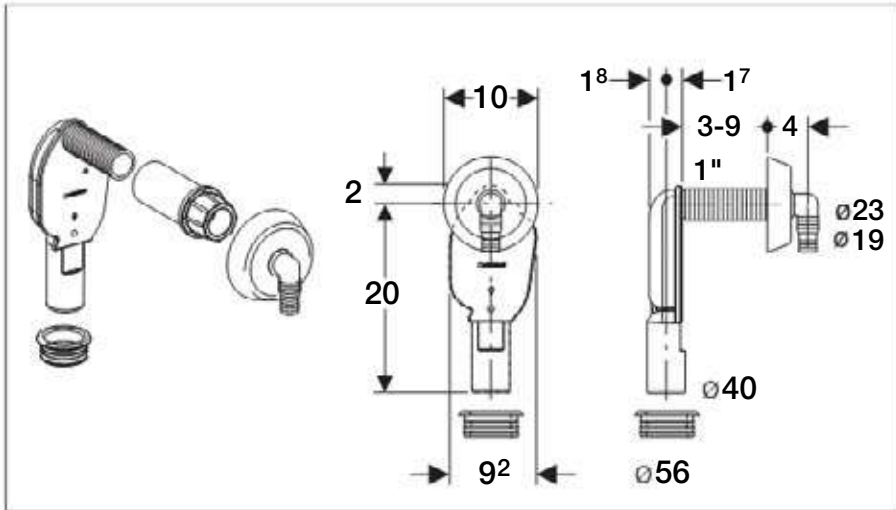

Geberit Montage

D13364-002&BDC © 05-2006

964.863.00.0 (00)

GEBERIT