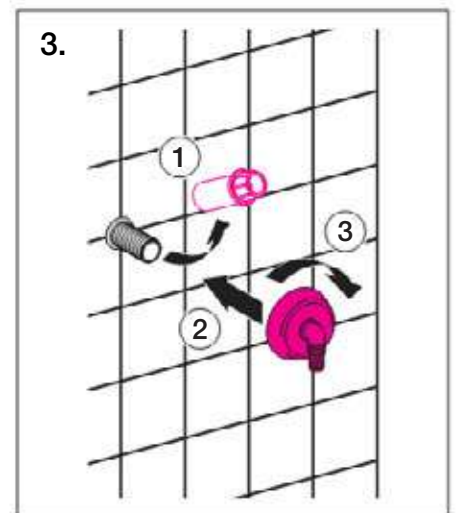

Geberit Montage

D13364-002&BDC © 05-2006

964.863.00.0 (00)

GEBERIT