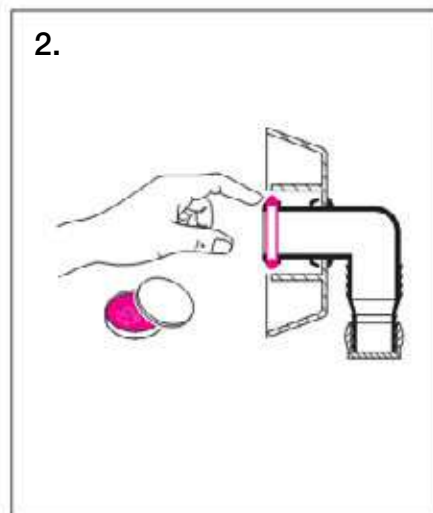

Geberit Montage

D13364-002&BDC © 05-2006

964.863.00.0 (00)

GEBERIT