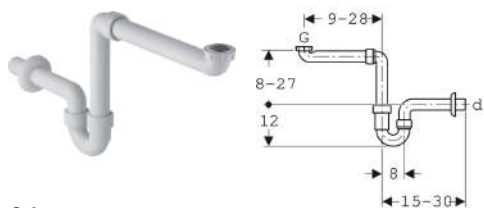

**Сифон Geberit, для умывальника, компактная модель, горизонтальный выпуск**

Образец

**Цели применения**

- Для компактного подключения умывальника в мебели ванной комнаты

**Характеристики**

- Контроль качества согласно стандарту EN 274-3

**Объем поставки**

- Уплотнение
- Соединительное колено

- Компактная модель
- Горизонтальный выпуск

**Технические характеристики**

Высота гидрозатвора	70 мм
Материал	PP

- Соединительное колено с накидной гайкой
- Настенная розетка

Арт. №	Цвет / поверхность	d, ø	G
151.107.11.1	Альпийский белый	40 мм	1 1/2 x 1 1/4 "