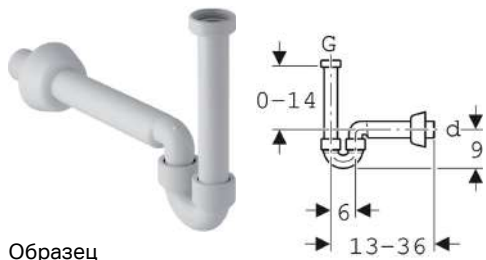

## Трубный сифон Geberit для раковин и биде, горизонтальный выпуск

Образец

### Цели применения

- Для раковины
- Для биде

### Объем поставки

- Впускной патрубок с накидной гайкой
- Соединительное колено

- Горизонтальный выпуск

### Технические характеристики

|                     |         |
|---------------------|---------|
| Высота гидрозатвора | 50 мм   |
| Материал            | Пластик |

- Стенная розетка

| Арт. №       | Цвет / поверхность | d, ø  | G       |
|--------------|--------------------|-------|---------|
| 151.108.11.1 | Альпийский белый   | 40 мм | 1 1/4 " |
| 151.108.21.1 | Глянцевый хром     | 40 мм | 1 1/4 " |
| 151.113.11.1 | Альпийский белый   | 32 мм | 1 1/4 " |