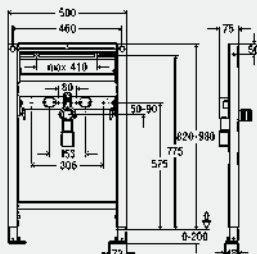

Модель 8535.31

MB	B	уп.	артикул	ДГ	RUB
820-980	500	1/10	776 190	66	13174,52

MB = монтажная высота

B = ширина