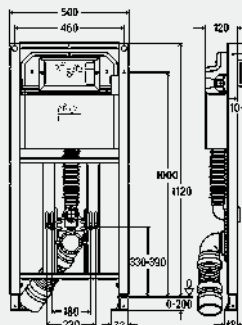

Примечание

кнопки смыва и аксессуары: группа продукции кнопки смыва для унитазов и писсуаров для Prevista!

Модель 8522.31

MB	B	ДНУ	уп.	артикул	ДГ	RUB
1120	500	330-390	1/12	772 031	66	36586,68

MB = монтажная высота

B = ширина

ДНУ = диапазон настройки после установки