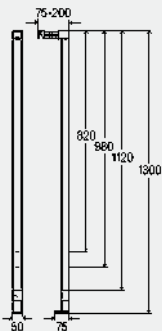

ПРОМЕЖУТОЧНАЯ КОНСОЛЬ

**Промежуточная консоль
Prevista Dry**

1. для следующих случаев применения и использования со следующей продукцией: интервал > 500 мм, крепление на стене
   - сталь с порошковым покрытием
2. **комплектация**
   выдвижные фиксирующиеся опоры для регулировки высоты, крепеж

Модель 8570.48

MB	уп.	артикул	ДГ	RUB
820-1300	1	785 901	66	5879,61

MB = монтажная высота