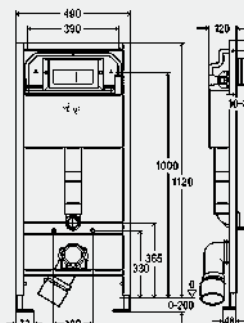

Модель 8524.12

MB	B	уп.	артикул	ДГ	RUB
1120	490	1	792 848	66	22570,24

MB = монтажная высота

B = ширина