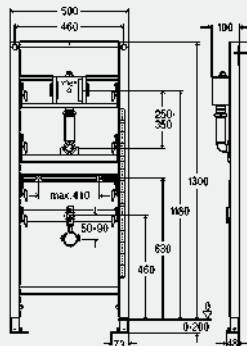

Модель 8560

МВ	В	уп.	артикул	ДГ	RUB
1300	500	1/12	776 404	66	24396,64

МВ = монтажная высота

В = ширина