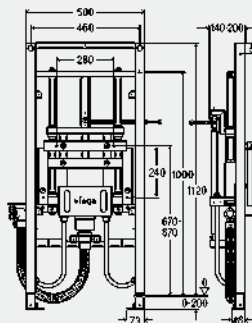

Модель 8535.32

MB	B	ДНИ	уп.	артикул	ДГ	RUB
1120	500	200	1/5	776 213	66	104539,00

MB = монтажная высота

B = ширина

ДНИ = индивидуальный диапазон настройки