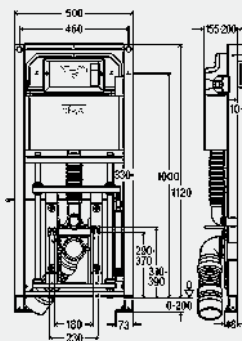

Модель 8521.32

MB	B	ДНИ	уп.	артикул	ДГ	RUB
1120	500	310-390	1/7	772 024	66	90333,80

MB = монтажная высота

B = ширина

ДНИ = индивидуальный диапазон настройки