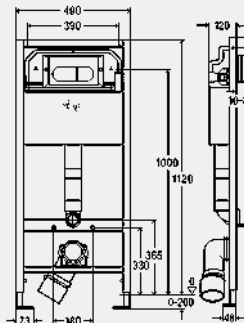

Модель 8524.11

MB	B	уп.	артикул	ДГ	RUB
1120	490	1	792 831	66	22570,24

MB = монтажная высота

B = ширина