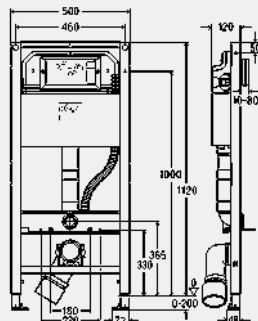

Модель 8522

MB	B	уп.	артикул	ДГ	RUB
1120	500	1/15	771 980	66	21905,03

MB = монтажная высота
B = ширина