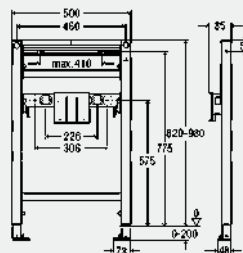

Модель 8536.1

MB	V	уп.	артикул	ДГ	RUB
820-980	500	1/10	776 251	66	18091,00

MB = монтажная высота

V = ширина