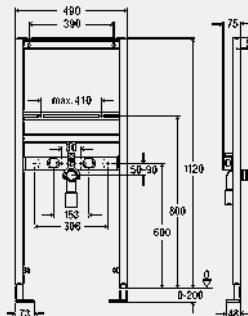

Элемент для умывальника Prevista Dry
версия для проектов
1120x490 мм

- для следующих случаев применения и использования со следующей продукцией:
  установка подвесных умывальников
- не предназначен/не подходит для: Prevista Dry Plus
- для пристенного монтажа заказать отдельно: комплект креплений модель 8180.73
- сталь

комплектация
рама (30x30) с порошковым напылением, зафиксированные установочные планки, укорачиваемое дренажное колено DN40/50 с резиновым ниппелем DN50/30, крепежный материал для элемента (к полу) и керамики, саморезы для фиксации на металлических каркасных конструкциях, отверстие Ø 11 мм для крепления на деревянном каркасе, выдвижные фиксирующиеся опоры для регулировки высоты
Модель 8539

MB	B	уп.	артикул	ДГ	RUB
1120	490	1/10	776 541	66	8413,39

MB = монтажная высота
B = ширина