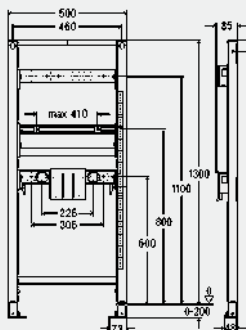

Модель 8540.32

MB	B	уп.	артикул	ДГ	RUB
1300	500	1/12	776 039	66	18489,81

MB = монтажная высота

B = ширина