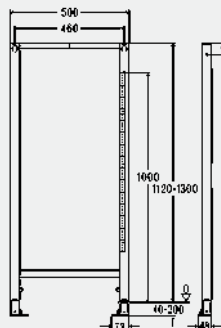

Модель 8570

MB	B	уп.	артикул	ДГ	RUB
1120–1300	500	1/10	776 466	66	9566,04

MB = монтажная высота

B = ширина