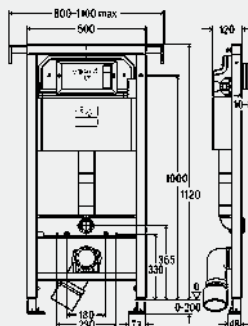

Модель 8521.34

MB	B	уп.	артикул	ДГ	RUB
1120	500	1/5	772 055	66	п. з.

MB = монтажная высота

B = ширина