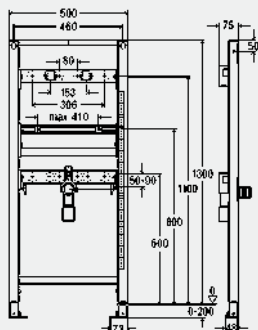

Модель 8540

MB	B	уп.	артикул	ДГ	RUB
1300	500	1/12	776 220	66	13174,52

MB = монтажная высота
B = ширина