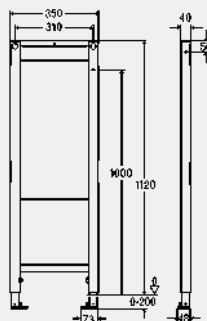

Модель 8570.31

MB	B	уп.	артикул	ДГ	RUB
1120	350	1	776 497	66	15344,73

MB = монтажная высота

B = ширина