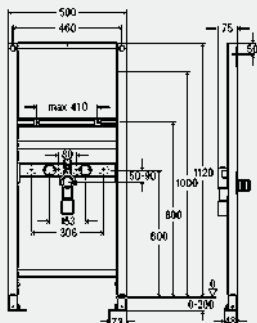

Модель 8538

MB	B	уп.	артикул	ДГ	RUB
1120	500	1	789 329	66	10649,27

MB = монтажная высота

B = ширина

**Элемент для умывальника Prevista Dry
820-980 мм**

- для следующих случаев применения и использования со следующей продукцией:
  установка подвесных умывальников
- для пристенного монтажа заказать отдельно: комплект креплений Prevista Dry модель 8570.36
- сталь
- интеграция в Prevista Dry Plus
- не содержит/в комплект не входит: измерительная лента

комплектация

рама (40x40) с порошковым напылением, крепления для керамики с возможностью регулировки высоты, регулировка подключений по высоте с быстрой фиксацией, крепеж, выдвижные фиксирующиеся опоры для регулировки высоты, укорачиваемое дренажное колено DN40/50 с резиновым ниппелем DN50/30