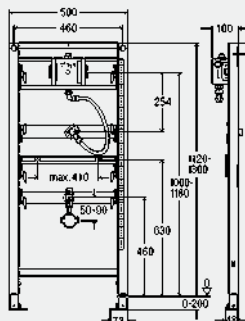

Элемент для писсуара Prevista Dry
универсальное подсоединение воды
1120–1300 мм

1. для следующих случаев применения и использования со следующей продукцией:
     универсальное подсоединение воды
   - для пристенного монтажа заказать отдельно: комплект креплений Prevista Dry модель 8570.36
   - сталь
   - совместим со всеми кнопками смыва Prevista для писсуаров, интеграция в Prevista Dry Plus
2. **комплектация**
   рама (40x40) с порошковым напылением, установочная планка с возможностью изменения высоты и быстрой фиксацией (рама с измерительной лентой для настройки высоты), звукоизолированный набор для подключения писсуара, соединительная арматура и уплотнения, крепеж, выдвижные фиксирующиеся опоры для регулировки высоты, подключение воды R½

Примечание
кнопки смыва и аксессуары: группа продукции кнопки смыва для унитазов и писсуаров для Prevista!

Модель 8560.32