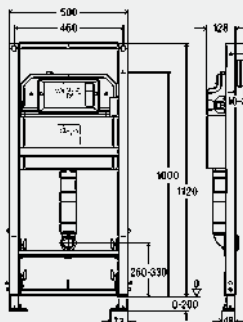

Модель 8522.33

MB	B	уп.	артикул	ДГ	RUB
1120	500	1/12	772 048	66	30714,55

MB = монтажная высота
B = ширина