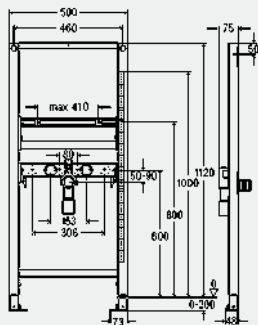

комплектация

рама (40x40) с порошковым напылением, крепления для керамики с возможностью регулировки высоты, соединения с регулировкой высоты и быстрой фиксацией (рама с измерительной лентой для настройки высоты), крепеж, выдвижные фиксирующиеся опоры для регулировки высоты, укорачиваемое дренажное колено DN40/50 с резиновым ниппелем DN50/30

Модель 8535

MB	B	уп.	артикул	ДГ	RUB
1120	500	1/10	776 183	66	11962,08

MB = монтажная высота

B = ширина