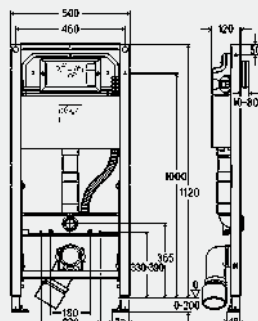

Модель 8521

MB	B	PB	уп.	артикул	ДГ	RUB
1120	500	330-390	1/15	771 997	66	23519,48

MB = монтажная высота
B = ширина
PB = регулировка по высоте