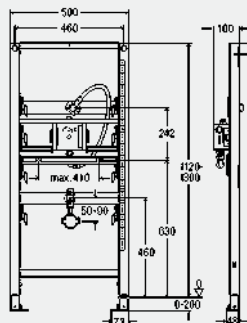

Модель 8560.31

МВ	В	уп.	артикул	ДГ	RUB
1120–1300	500	1/12	776 428	66	26239,59

МВ = монтажная высота

В = ширина