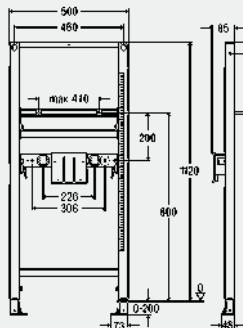

Модель 8536

MB	V	уп.	артикул	ДГ	RUB
1120	500	1/10	776 046	66	16737,09

MB = монтажная высота

V = ширина