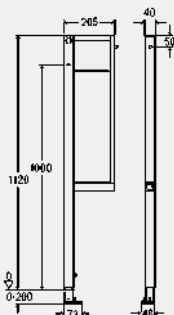

Монтажный элемент Prevista Dry для инвалидных поручней 1120 мм

- для следующих случаев применения и использования со следующей продукцией: установка на элемент Prevista Dry со строительной высотой 1120 мм, дополнительное оснащение, конструкция «barrier-free» - возможность адаптации для легкого использования инвалидами
- для пристенного монтажа заказать отдельно: комплект креплений Prevista Dry модель 8570.36
- сталь, дерево
- интеграция в Prevista Dry Plus

комплектация

рама (40x40) с порошковым напылением, водостойкая панель из клееной древесины s=40 мм, крепеж, выдвигающиеся опоры для регулировки высоты
Модель 8570.32

MB	B	уп.	артикул	ДГ	RUB
1120	200	1	776 473¹	66	10767,80
1120	200	1	776 480²	66	10767,80

MB = монтажная высота

B = ширина

¹) правый

²) левый

Комплект креплений Prevista Dry универсальный

- для следующих случаев применения и использования со следующей продукцией: крепление элементов Prevista Dry при одиночном или рядном монтаже, одиночный монтаж и крепление шпилек непосредственно на инсталляции, угловой монтаж на стене или перегородке на металлическом каркасе
- продукция, в/для которой используется данная деталь: монтажный профиль модель 8001
- возможность регулировки глубины 115-200 мм, возможность крепления деревянной обшивки

Модель 8570.36

шт.	уп.	артикул	ДГ	RUB
2	1	776 619	66	1657,70

шт. = количество штук в упаковке

Комплект креплений Prevista Dry

- для следующих случаев применения и использования со следующей продукцией: одиночного монтажа элементов Prevista Dry на прочную стену
- продукция, в/для которой используется данная деталь: монтажный профиль модель 8001

Модель 8573

шт.	уп.	артикул	ДГ	RUB
2	1	776 626	66	1139,30

шт. = количество штук в упаковке