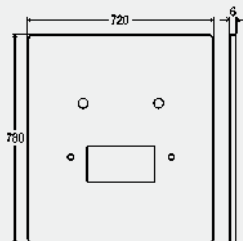

Отводящее колено 90°

- хромированная латунь

Примечание

Использовать с керамическими умывальниками при расстоянии 130-150 мм от центра крепления умывальника до нижнего края выпуска!

Модель 8064.90

G	L	уп.	артикул	ДГ	RUB
1¼	300	1	743 208	65	1816,13

G = цилиндрическая резьба