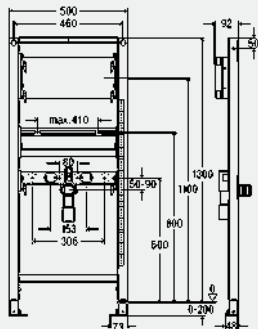

Модель 8540.31

MB	B	уп.	артикул	ДГ	RUB
1300	500	1/12	776 237	66	16072,41

MB = монтажная высота
B = ширина