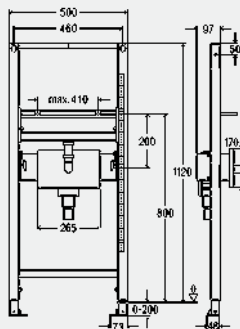

Модель 8535.33

MB	B	уп.	артикул	ДГ	RUB
1120	500	1/12	776 206	66	33747,52

MB = монтажная высота

B = ширина