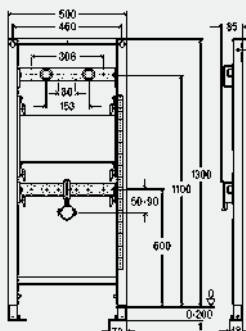

Модель 8540.33

MB	B	уп.	артикул	ДГ	RUB
1300	500	1/12	776 282	66	18757,28

MB = монтажная высота

B = ширина