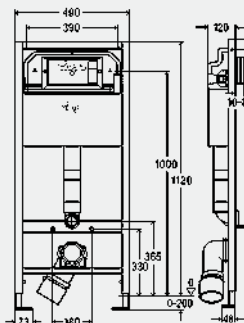

Модель 8524

MB	B	уп.	артикул	ДГ	RUB
1120	490	1/15	771 973	66	17186,61

MB = монтажная высота

B = ширина