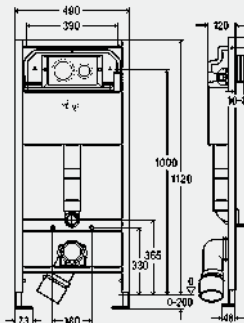

Модель 8524.13

MB	B	уп.	артикул	ДГ	RUB
1120	490	1	792 855	66	24621,40

MB = монтажная высота

B = ширина