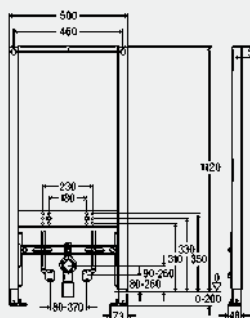

комплектация

рама (40x40) с порошковым напылением, регулировка высоты с фиксацией, отводящее колено DN40/50 укорачиваемое, резиновый ниппель DN50/30, крепеж, выдвижные фиксирующиеся опоры для регулировки высоты

Модель 8568

MB	B	уп.	артикул	ДГ	RUB
1120	500	1/10	776 442	66	23422,31

MB = монтажная высота
B = ширина