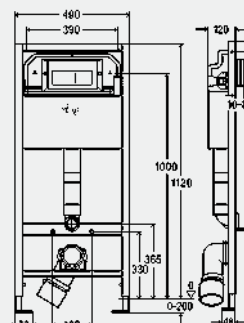

Модель 8524.10

MB	B	уп.	артикул	ДГ	RUB
1120	490	1	792 824	66	22570,24

MB = монтажная высота

B = ширина