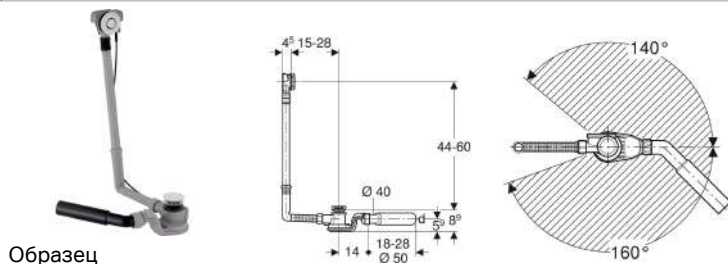

Слив-перелив для ванны Geberit с системой нажатия PushControl, d52, высота 60 см, с декоративным комплектом и соединительным коленом

Образец

Цели применения

- Для ванн из стали, пластика или чугуна
- Для ванн специальных размеров
- Для ванн со сливным отверстием \varnothing 52 мм

Характеристики

- Контроль качества согласно стандарту EN 274-3
- Кнопка заподлицо с поверхностью ванны

Объем поставки

- Донный клапан
- Сифон
- Соединительное колено 45° из ПНД, \varnothing 40/50 мм

- С переливом
- Двусторонние уплотнения на сливе и переливе
- Головка перелива может крепиться в определенном направлении

Технические характеристики

Пропускная способность слива	1 л/с
Пропускная способность перелива	0.65 л/с
Высота гидрозатвора	50 мм

- Декоративный комплект
- Защитная крышка
- Крепеж

Арт. №	Цвет / поверхность	DN	d, \varnothing
150.757.21.1	Глянцевый хром	40/50	40/50 мм