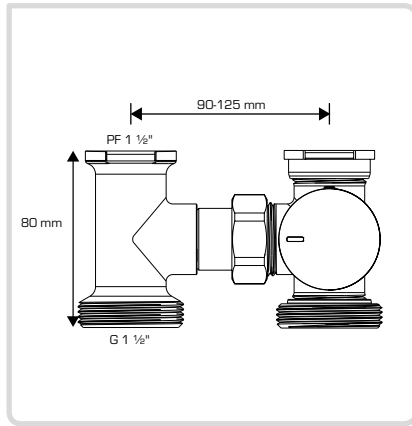

SERIES VRH130

Series VRH130

CE

PED 2014/68/EU, article 4.3

Mtrl.nr: 9814 08 48 • Ritn.nr: 7420 utg. B • Rev. 1605

A

B

i**A****B****1****2****=****B**