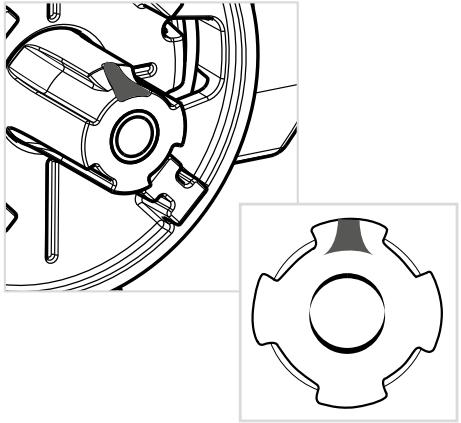

SERIES VRH130

Series VRH130

CE

PED 2014/68/EU, article 4.3

Mtrl.nr: 9814 08 48 • Ritn.nr: 7420 utg. B • Rev. 1605

A

B

i**A****B****1****2****=****B**