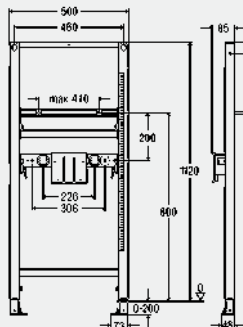

Модель 8536

MB	V	уп.	артикул	ДГ	RUB
1120	500	1/10	776 046	66	16737,09

MB = монтажная высота

V = ширина