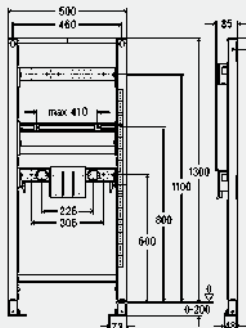

Модель 8540.32

MB	B	уп.	артикул	ДГ	RUB
1300	500	1/12	776 039	66	18489,81

MB = монтажная высота
B = ширина