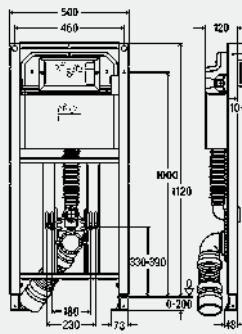

Примечание

кнопки смыва и аксессуары: группа продукции кнопки смыва для унитазов и писсуаров для Prevista!

Модель 8522.31

MB	B	ДНУ	уп.	артикул	ДГ	RUB
1120	500	330-390	1/12	772 031	66	36586,68

MB = монтажная высота

B = ширина

ДНУ = диапазон настройки после установки