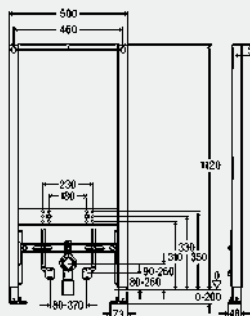

комплектация

рама (40x40) с порошковым напылением, регулировка высоты с фиксацией, отводящее колено DN40/50 укорачиваемое, резиновый ниппель DN50/30, крепеж, выдвижные фиксирующиеся опоры для регулировки высоты

Модель 8568

MB	B	уп.	артикул	ДГ	RUB
1120	500	1/10	776 442	66	23422,31

MB = монтажная высота
B = ширина