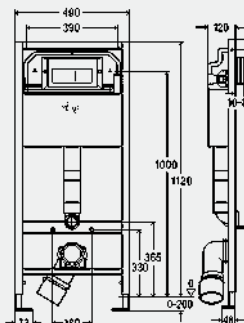

Модель 8524.10

MB	B	уп.	артикул	ДГ	RUB
1120	490	1	792 824	66	22570,24

MB = монтажная высота

B = ширина