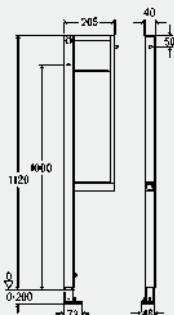

Монтажный элемент Prevista Dry для инвалидных поручней 1120 мм

- для следующих случаев применения и использования со следующей продукцией: установка на элемент Prevista Dry со строительной высотой 1120 мм, дополнительное оснащение, конструкция «barrier-free» - возможность адаптации для легкого использования инвалидами
- для пристенного монтажа заказать отдельно: комплект креплений Prevista Dry модель 8570.36
- сталь, дерево
- интеграция в Prevista Dry Plus

комплектация
рама (40x40) с порошковым напылением, водостойкая панель из клееной древесины s=40 мм, крепеж, выдвигающиеся опоры для регулировки высоты
Модель 8570.32

MB	B	уп.	артикул	ДГ	RUB
1120	200	1	776 473¹	66	10767,80
1120	200	1	776 480²	66	10767,80

MB = монтажная высота
B = ширина
¹) правый
²) левый

Комплект креплений Prevista Dry универсальный

- для следующих случаев применения и использования со следующей продукцией: крепление элементов Prevista Dry при одиночном или рядном монтаже, одиночный монтаж и крепление шпилек непосредственно на инсталляции, угловой монтаж на стене или перегородке на металлическом каркасе
- продукция, в/для которой используется данная деталь: монтажный профиль модель 8001
- возможность регулировки глубины 115-200 мм, возможность крепления деревянной обшивки

Модель 8570.36

шт.	уп.	артикул	ДГ	RUB
2	1	776 619	66	1657,70

шт. = количество штук в упаковке

Комплект креплений Prevista Dry

- для следующих случаев применения и использования со следующей продукцией: одиночного монтажа элементов Prevista Dry на прочную стену
- продукция, в/для которой используется данная деталь: монтажный профиль модель 8001

Модель 8573

шт.	уп.	артикул	ДГ	RUB
2	1	776 626	66	1139,30

шт. = количество штук в упаковке