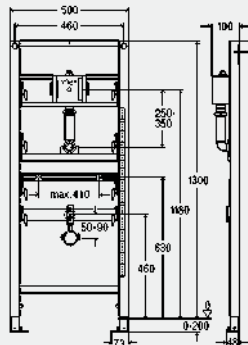

Модель 8560

МВ	В	уп.	артикул	ДГ	RUB
1300	500	1/12	776 404	66	24396,64

МВ = монтажная высота

В = ширина