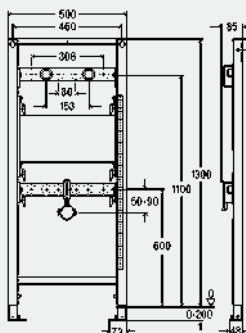

Модель 8540.33

MB	B	уп.	артикул	ДГ	RUB
1300	500	1/12	776 282	66	18757,28

MB = монтажная высота
B = ширина