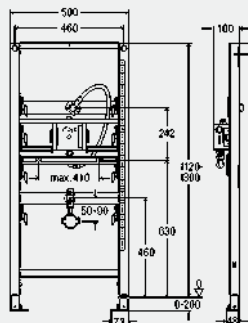

Модель 8560.31

МВ	В	уп.	артикул	ДГ	RUB
1120-1300	500	1/12	776 428	66	26239,59

МВ = монтажная высота

В = ширина