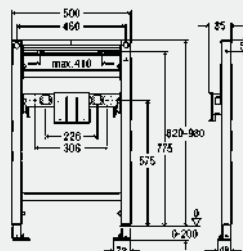

Модель 8536.31

MB	V	уп.	артикул	ДГ	RUB
820-980	500	1/10	776 251	66	18091,00

MB = монтажная высота

V = ширина