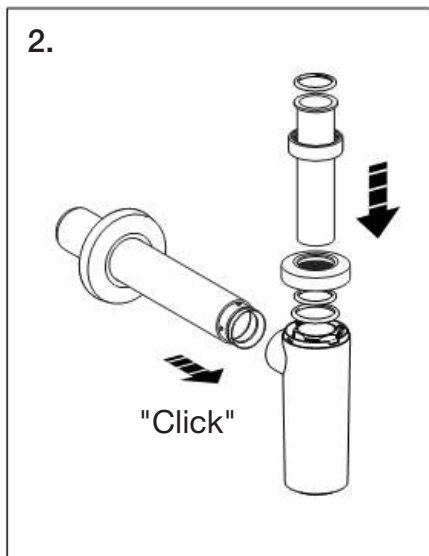

Geberit Montage

D5018-002&BDC © 01-2005

964.704.00.0 (00)

GEBERIT

Geberit Montage