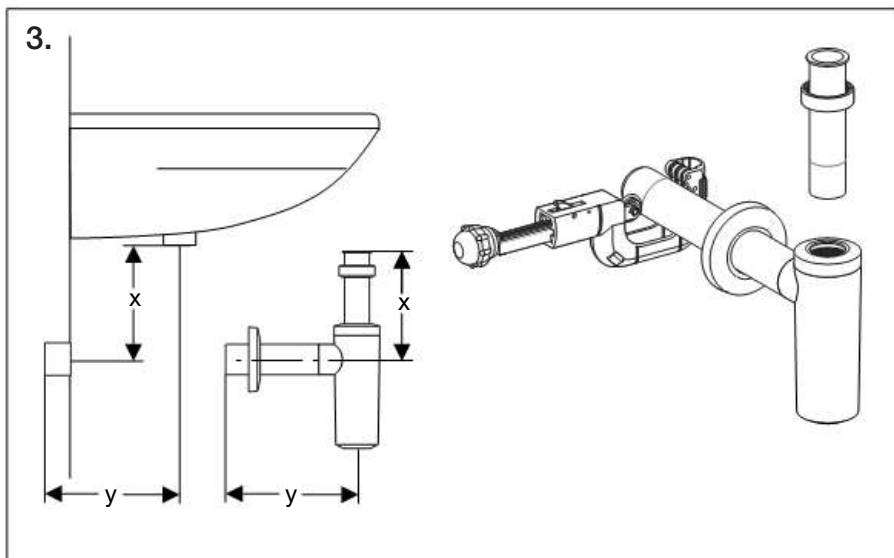

Geberit Montage

D5018-002&BDC © 01-2005

964.704.00.0 (00)

GEBERIT

Geberit Montage