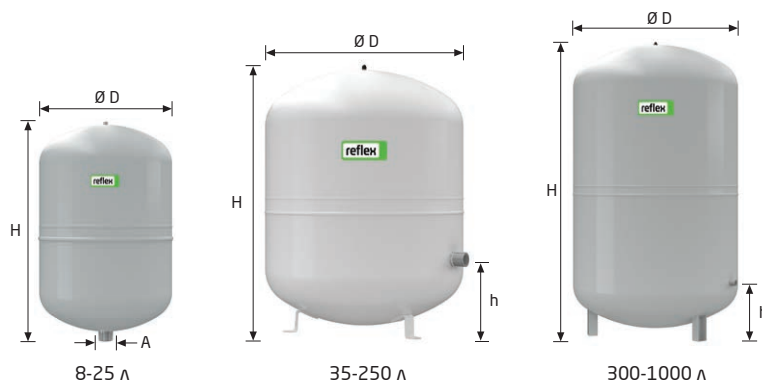

## Reflex N и NG

- Для закрытых систем тепло- и холодоснабжения
- Резьбовое подсоединение
- Незаменяемая мембрана по DIN EN 13831, макс. допустимая рабочая температура мембраны 70°C
- При постоянных температурных нагрузках на мембрану > 70°C и ≤ 0°C необходимо установить предварительную емкость Reflex V (стр. 14-15)
- Прочное эпоксидное покрытие
- Допустимая концентрация гликоля до 50%

6 бар	Тип 6 бар / 120°C	Артикул №		Товарная группа	Кол-во на палете	Номинальный объем, л	Вес кг	Ø D мм	H мм	h мм	A	Предварительное давление, бар
		Серый	Белый									
	NG 8	8230100	7230107	10	96	8	1.7	206	305	-	R ¾	1.5
	NG 12	8240100	7240107	10	60	12	2.4	280	275	-	R ¾	1.5
	NG 18	8250100	7250107	10	56	18	2.9	280	380	-	R ¾	1.5
	NG 25	8260100	7260107	10	42	25	3.7	280	490	130	R ¾	1.5
	NG 35	8270100	7270107	10	24	35	4.8	354	460	175	R ¾	1.5
	NG 50	8001011	7001100	11	24	50	5.7	409	493	175	R ¾	1.5
	NG 80	8001211	7001300	11	12	80	9.2	480	565	166	R 1	1.5
	NG 100	8001411	7001500	11	10	100	11.5	480	670	166	R 1	1.5
	NG 140	8001611	7001700	11	8	140	13.1	480	912	175	R 1	1.5
	N 200	8213300	-	18	4	200	22.0	634	758	205	R 1	1.5
	N 250	8214300	-	18	4	250	24.7	634	888	205	R 1	1.5
	N 300	8215300	-	18	-	300	27.0	634	1092	235	R 1	1.5
	N 400	8218000	-	18	-	400	47.0	740	1102	245	R 1	1.5
	N 500	8218300	-	18	-	500	52.0	740	1312	245	R 1	1.5
	N 600	8218400	-	18	-	600	66.0	740	1531	245	R 1	1.5
	N 800	8218500	-	18	-	800	96.0	740	1996	245	R 1	1.5
	N 1000	8218600	-	18	-	1000	118.0	740	2465	245	R 1	1.5

### Настенный крепеж для баков 8-25 литров

- Консоль с ленточным хомутом для облегчения вертикального монтажа

Артикул №	Товарная группа	Кол-во в упаковке
8 - 25 л	7611000	75

### Запорный кран со сливом Reflex

- Запорный кран со сливом и защищенным запирающим элементом предназначен для подключения и сервисного обслуживания расширительного бака
- Подходит для баков Reflex N, NG и S
- По DIN EN 12828
- PN 10 / 120°C