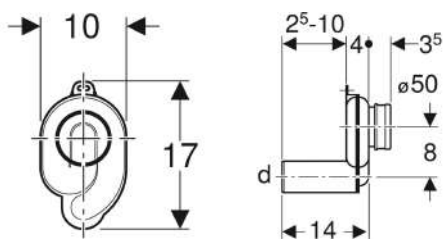

Сифон Geberit для писсуара, горизонтальный выпуск

Образец

Цели применения

- Для писсуаров со стоком назад
- Для писсуаров с объемом смыва 1–4 л

Технические характеристики

Высота гидрозатвора	50 мм
Материал	Пластик

Объем поставки

- Манжета из ЭПДМ

Арт. №	Цвет / поверхность	d, ø
152.950.11.1	Альпийский белый	50 мм