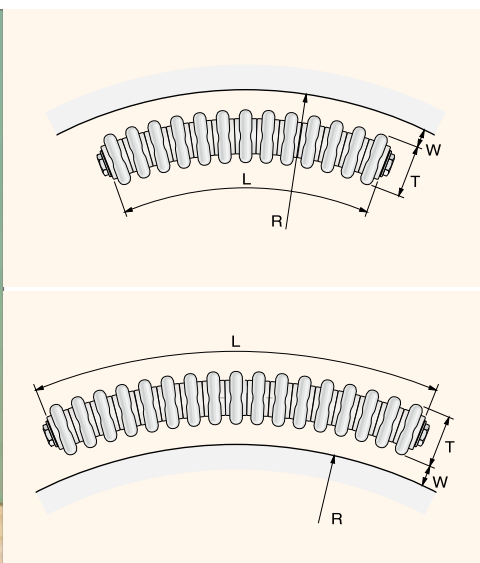

Оптимальное решение для воплощения любого дизайнерского замысла.

Изогнутое исполнение

T:	монтажная глубина
L:	монтажная длина
W:	расстояние от стены
R:	радиус изгиба (внутренний / внешний радиус)

Минимальная монтажная длина: 12 элементов

-3 крайних элемента с обеих сторон должны оставаться прямыми
Пожалуйста, прилагайте к заказу чертеж с указанием размеров или шаблон.