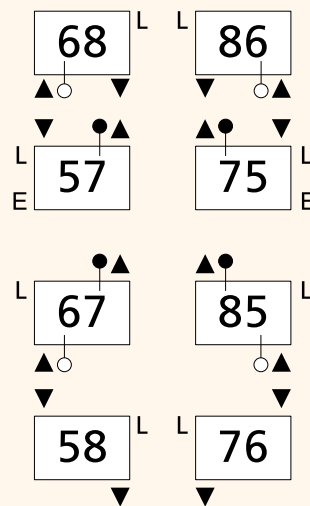

Количество трубок	T [мм]	T1 [мм]
2 трубки	65	32,5
3 трубки	105	52,5
4 трубки	145	72,5
5 трубок	185	92,5
6 трубок	225	112,5

Внимание! При 1-трубном подключении следует рассчитывать: $T1 = T - 52,5$

Возможности подключения подающего / обратного трубопроводов без встроенного вентиля

2-трубное подключение, боковое

2-трубное подключение, нижнее, верхнее

L: рекомендованное расположение воздухоотводчика; E: рекомендованное расположение заглушки

○ стандартная разделительная шайба;

⊙ разделительная шайба с отверстием Ø12 мм;