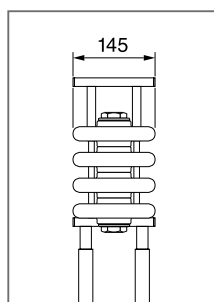

Специальные модели

- 1-трубчатые подключения
- Специальная монтажная длина по запросу

4-трубчатая секция