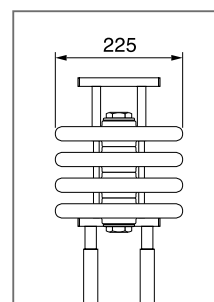

Специальные модели

- 1-трубчатые подключения
- Специальная монтажная длина по запросу

4-трубчатая секция

5-трубчатая секция

6-трубчатая секция

Кронштейны ZB0032 входят в комплект поставки радиатора-скамьи.

Монтажная глубина:	145 мм	185 мм	225 мм
Монтажная высота:	180 - 315 мм	180 - 315 мм	180 - 315 мм
Монтажная высота с кронштейном (регулируемая):	565 - 710 мм	565 - 710 мм	565 - 710 мм
Монтажная длина:	1200 - 3000 мм	1200 - 3000 мм	1200 - 3000 мм
Прочие данные:	106 p	106 p	106 p