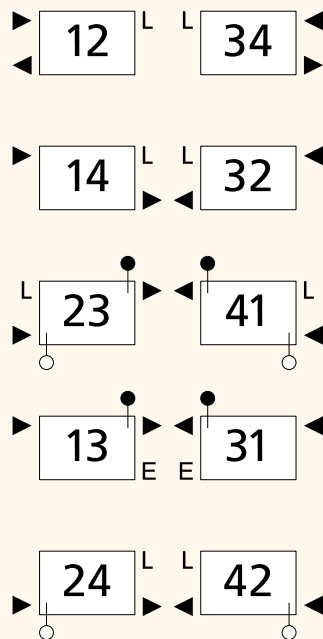

2-трубное подключение, боковое