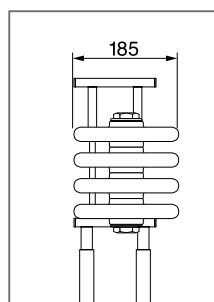

5-трубчатая секция