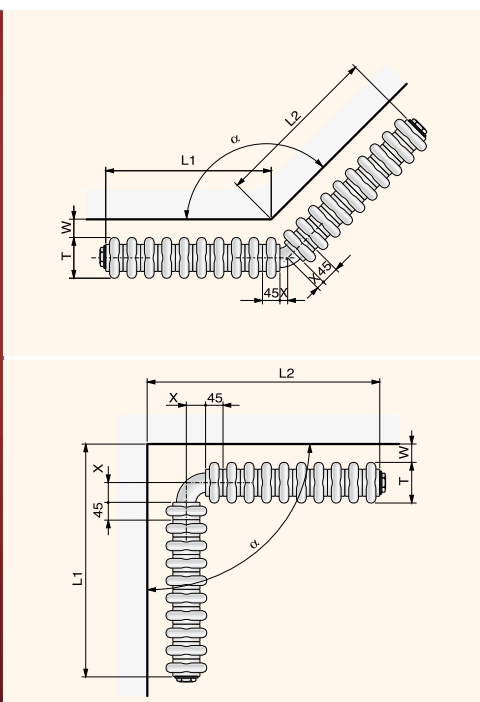

Минимальная монтажная длина: 12 элементов

-3 крайних элемента с обеих сторон должны оставаться прямыми
Пожалуйста, прилагайте к заказу чертеж с указанием размеров или шаблон.

Угловая форма

T:	монтажная глубина
L1, L2:	длины сторон, измеренные по стене
Alpha:	угол
W:	расстояние от стены
X:	Пропорциональная длина осей