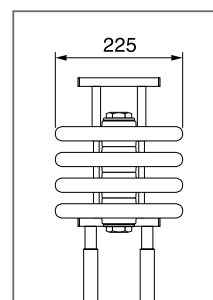

6-трубчатая секция

Кронштейны ZB0032 входят в комплект поставки радиатора-скамьи.

Монтажная глубина:	145 мм	185 мм	225 мм
Монтажная высота:	180 - 315 мм	180 - 315 мм	180 - 315 мм
Монтажная высота с кронштейном (регулируемая):	565 - 710 мм	565 - 710 мм	565 - 710 мм
Монтажная длина:	1200 - 3000 мм	1200 - 3000 мм	1200 - 3000 мм
Прочие данные:	106 p	106 p	106 p