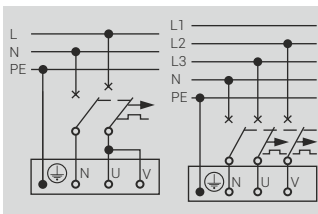

от 5,5кВт

Одновременно пользоваться горячей водой можно только в одном пункте потребления. Следует использовать мелкоструйную душевую трубку.

Наиболее важные преимущества

Медные нагревательные элементы
Надежная технология изготовления нагревательных элементов гарантирует наивысшую прочность, невосприимчивость к воздушным пробкам и загрязнениям содержащимся в воде.

Добавлен к комплекту мелкоструйный расщекатель

Обеспечивает комфортное пользование и до 50% экономии воды и электроэнергии.

Регулировочный клапан

Клапан позволяет ограничить величину максимального протока для получения надлежащей температуры воды.

Нагревательный узел состоит из двух ТЭНов. Водонагреватель можно подключить к одной фазе 220В~ или к двум фазам трехфазной сети 380В 2N~

Технические характеристики/размеры

Модель EPO.G для установки над умывальником

Модель EPO.D для установки под умывальником

Давление воды	0,12 - 0,6 МПа
Водные соединения	Gz 1/2"
Степень защиты	IP 24
Класс энергетической эффективности	A

- место подключения электрического соединительного кабеля
- подключение холодной воды
- выход теплой воды