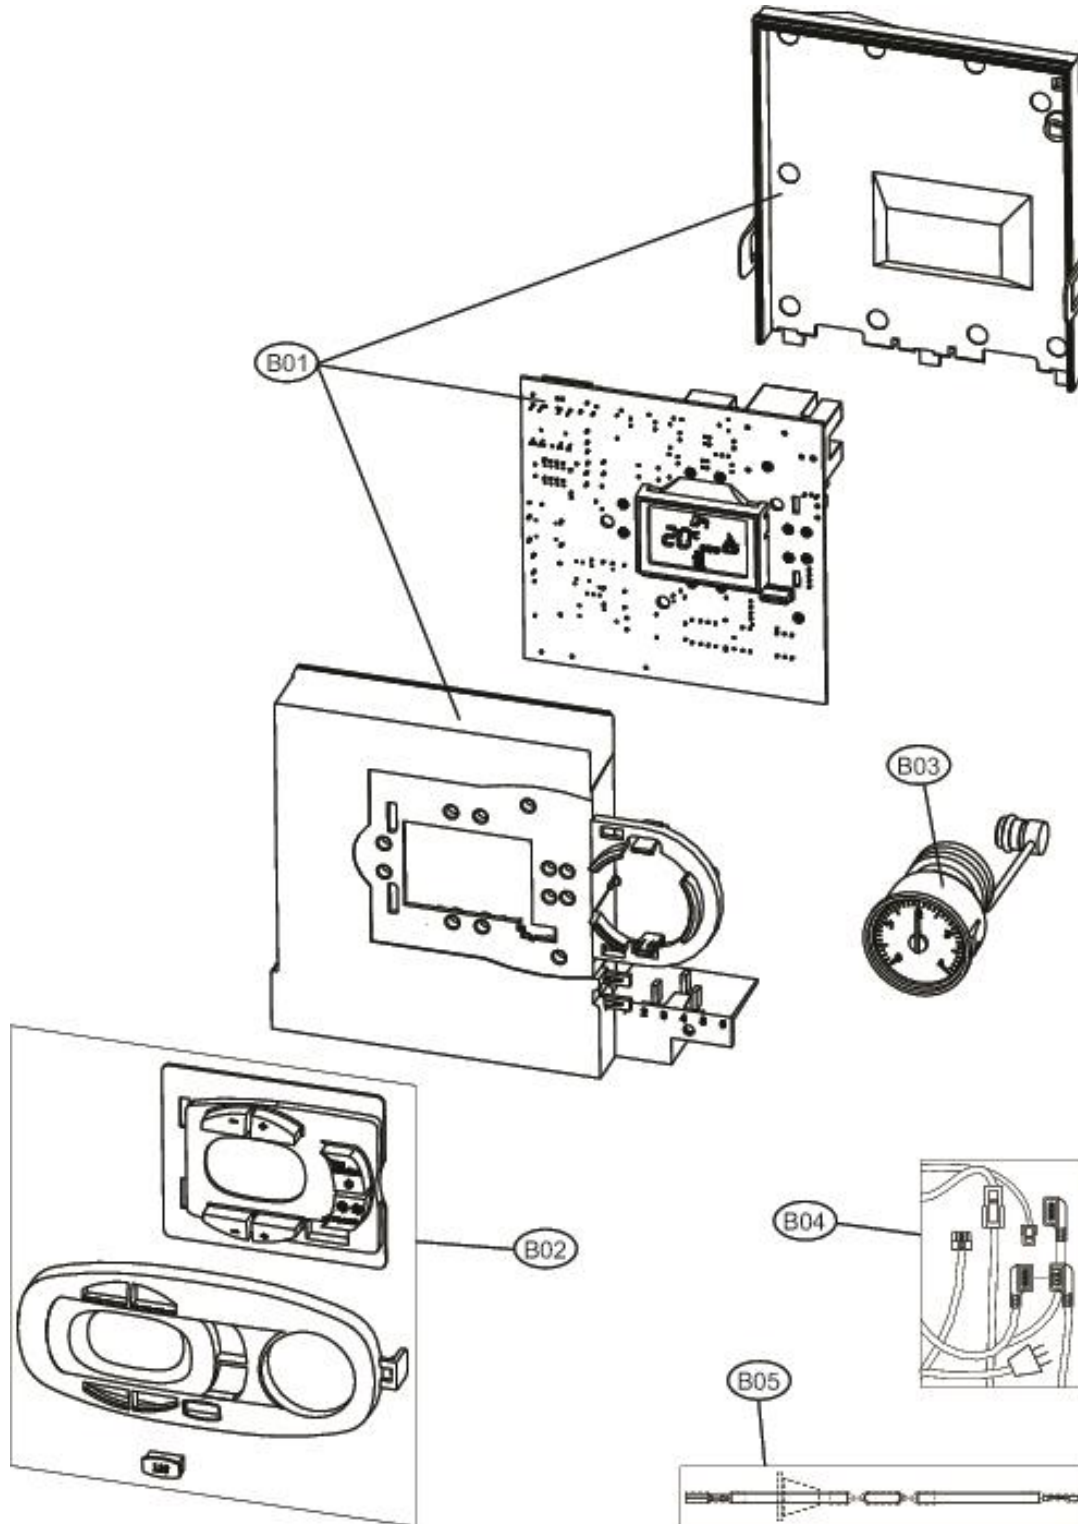

## **DIVAtech D C 24**

Lista Pezzi / Spare Parts / Ersatzteile  
List Onderdelen / Liste Pieces Detaches / Lista Piezas De Repuesto

## DIVAtech D C 24

**Ferrolì**

Lista Pezzi / Spare Parts / Ersatzteile  
List Onderdelen / Liste Pieces Detaches / Lista Piezas De Repuesto

## DIVAtech D C 24

Lista Pezzi / Spare Parts / Ersatzteile  
List Onderdelen / Liste Pieces Detaches / Lista Piezas De Repuesto

## DIVAtch D C 24

No.	Code		Qty.
A01	3980I270	Корпус котла	1
B01	3980I620	Плата управления в корпусе	1
B02	39847500	Накладка панели управления	1
B03	3980I610	Манометр	1
B04	3980L360	Проводка котла, комплект	1
B05	39841300	Кабель	1
C01	3980L370	Прокладки, комплект	1
C02	39820890	Теплообменник основной	1
C03	39844180	Прокладки основного теплообменника, 20 шт	1
C04	39840260	Скоба, комплект 10 шт	1
C05	39819550	Датчик NTC отопления, сдвоенный	1
C06	3980L220	Насос	1
C07	3980H990	Воздухоотводчик	1
C08	3980I010	Теплообменник пластинчатый	1
C09	3980I030	Картридж трехходового крана	1
C10	3980I040	Клапан сбросной	1
C11	3980I050	Кран подпитки	1
C12	3980I060	Датчик протока ГВС	1
C13	3980I070	Датчик NTC ГВС	1
C14	3980I080	Реле минимального давления	1
C15	3980I090	Сервопривод	1
C16	3980I110	Фильтр холодной воды	1
C17	3980I130	Обратный клапан подпитки	1
C18	39836720	Расширительный бак 10л	1
P01	34226971	Трубка	1
P02	34227400	Трубка	1
P03	3841Q551	Трубка	1
D01	39820770	Термостат дымовых газов	1
D02	39819731	Горелка	1
D03	39819700	Форсунки комплект G20	1
D04	39819710	Форсунки комплект G30/31	1
D05	39819431	Электрод	1
D06	39820920	Изоляция камеры сгорания в сборе	1
D07	3980I300	Газовый клапан	1
P04	3841R220	Трубка	1