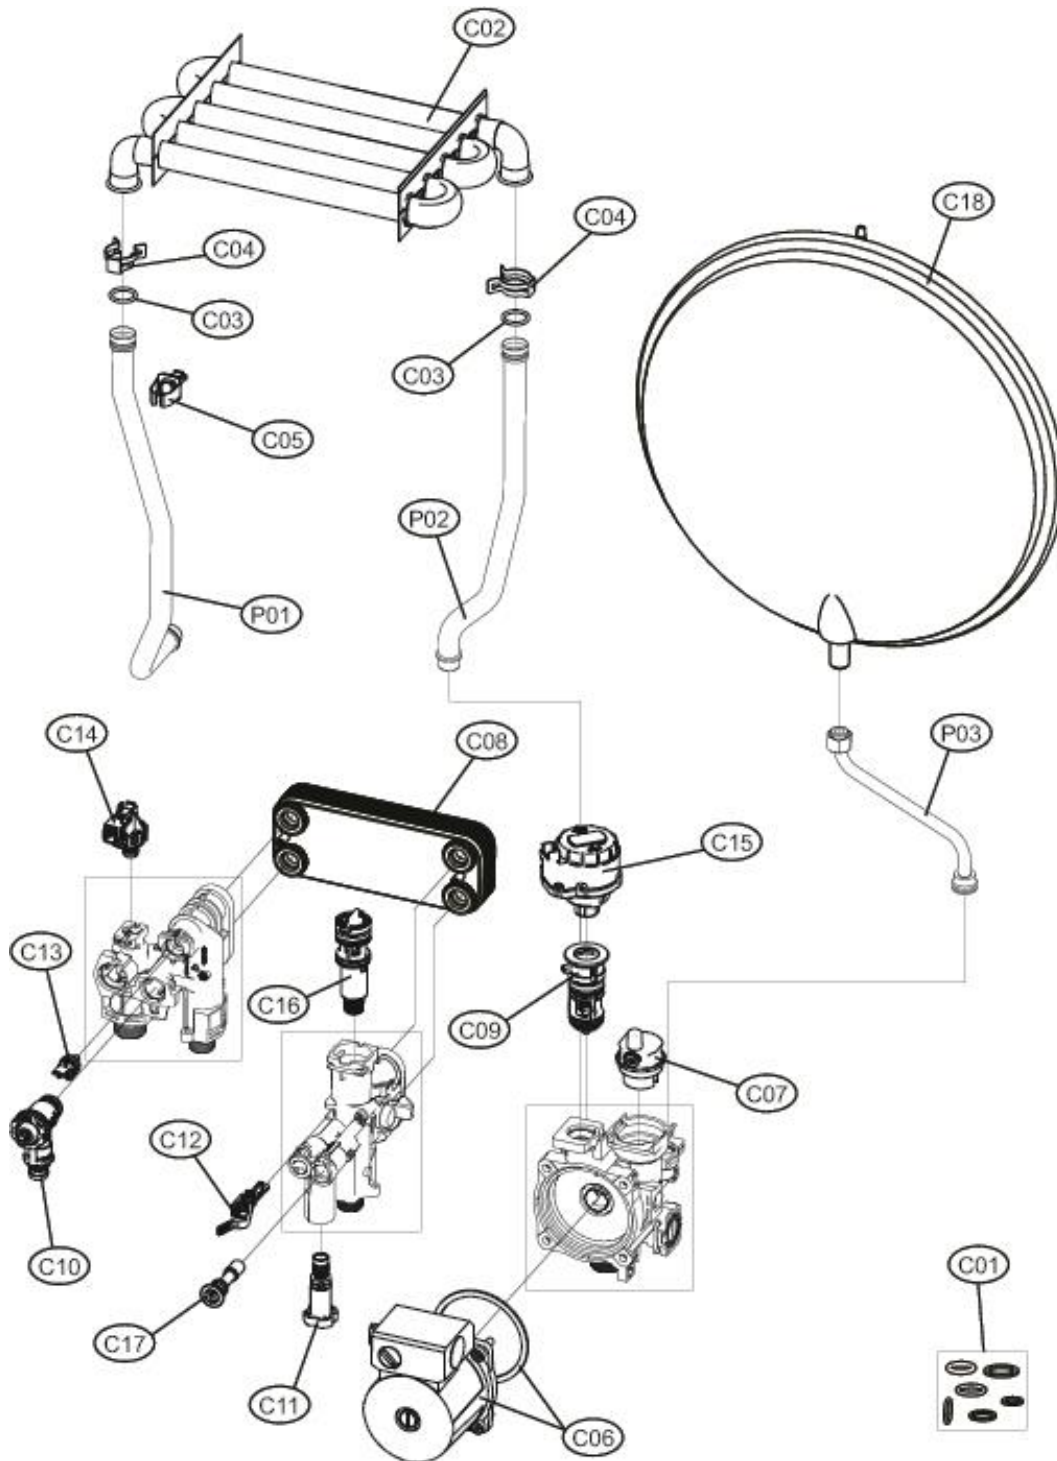

Lista Pezzi / Spare Parts / Ersatzteile
List Onderdelen / Liste Pieces Detaches / Lista Piezas De Repuesto

DIVAtech D C 24