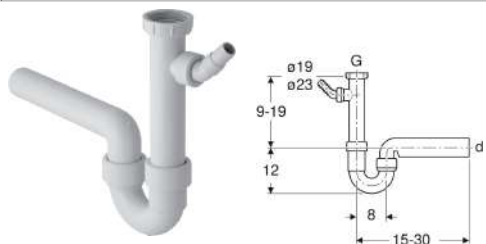

## Сифон Geberit для кухонной раковины, с угловым шланговым соединителем, горизонтальный выпуск

Образец

### Цели применения

- Для подключения кухонных раковин с одной чашей

### Объем поставки

- Впускной патрубок с накидной гайкой из ПП, G 1", с дополнительным подключением

- С соединением для стиральной или посудомоечной машины
- Горизонтальный выпуск

### Технические характеристики

Материал

PP

- Угловой шланговый соединитель из ПП,  $\varnothing$  19/23 мм
- Заглушка для сливного фитинга G 1"

Арт. №	Цвет / поверхность	d, $\varnothing$	G
152.711.11.1	Альпийский белый	50 мм	1 1/2 "
152.713.11.1	Альпийский белый	40 мм	1 1/2 "