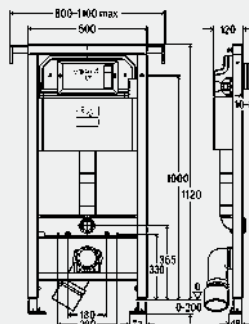

Модель 8521.34

MB	B	уп.	артикул	ДГ	RUB
1120	500	1/5	772 055	66	п. з.

MB = монтажная высота

B = ширина