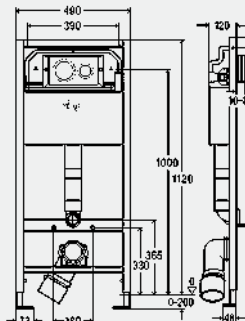

Модель 8524.13

MB	B	уп.	артикул	ДГ	RUB
1120	490	1	792 855	66	24621,40

MB = монтажная высота

B = ширина