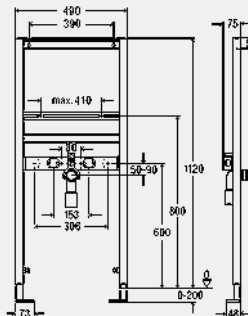

комплектация

рама (30x30) с порошковым напылением, зафиксированные установочные планки, укорачиваемое дренажное колено DN40/50 с резиновым ниппелем DN50/30, крепежный материал для элемента (к полу) и керамики, саморезы для фиксации на металлических каркасных конструкциях, отверстие Ø 11 мм для крепления на деревянном каркасе, выдвигающиеся опоры для регулировки высоты

Модель 8539

MB	B	уп.	артикул	ДГ	RUB
1120	490	1/10	776 541	66	8413,39

MB = монтажная высота

B = ширина