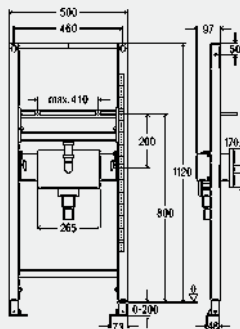

Модель 8535.33

MB	B	уп.	артикул	ДГ	RUB
1120	500	1/12	776 206	66	33747,52

MB = монтажная высота
B = ширина