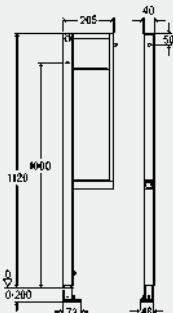

Монтажный элемент Prevista Dry для инвалидных поручней 1120 мм

- для следующих случаев применения и использования со следующей продукцией: установка на элемент Prevista Dry со строительной высотой 1120 мм, дополнительное оснащение, конструкция «barrier-free» - возможность адаптации для легкого использования инвалидами
- для пристенного монтажа заказать отдельно: комплект креплений Prevista Dry модель 8570.36
- сталь, дерево
- интеграция в Prevista Dry Plus

комплектация

рама (40x40) с порошковым напылением, водостойкая панель из клееной древесины s=40 мм, крепеж, выдвигающиеся опоры для регулировки высоты
Модель 8570.32

MB	B	уп.	артикул	ДГ	RUB
1120	200	1	776 473¹	66	10767,80
1120	200	1	776 480²	66	10767,80

MB = монтажная высота

B = ширина

¹) правый

²) левый

Комплект креплений Prevista Dry универсальный

- для следующих случаев применения и использования со следующей продукцией: крепление элементов Prevista Dry при одиночном или рядном монтаже, одиночный монтаж и крепление шпилек непосредственно на инсталляции, угловой монтаж на стене или перегородке на металлическом каркасе
- продукция, в/для которой используется данная деталь: монтажный профиль модель 8001
- возможность регулировки глубины 115-200 мм, возможность крепления деревянной обшивки

Модель 8570.36

шт.	уп.	артикул	ДГ	RUB
2	1	776 619	66	1657,70

шт. = количество штук в упаковке

Комплект креплений Prevista Dry

- для следующих случаев применения и использования со следующей продукцией: одиночного монтажа элементов Prevista Dry на прочную стену
- продукция, в/для которой используется данная деталь: монтажный профиль модель 8001

Модель 8573

шт.	уп.	артикул	ДГ	RUB
2	1	776 626	66	1139,30

шт. = количество штук в упаковке