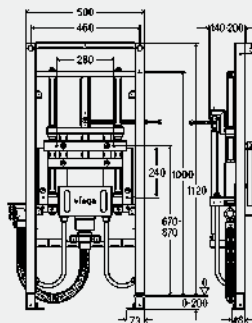

Модель 8535.32

MB	B	ДНИ	уп.	артикул	ДГ	RUB
1120	500	200	1/5	776 213	66	104539,00

MB = монтажная высота
B = ширина
ДНИ = индивидуальный диапазон настройки