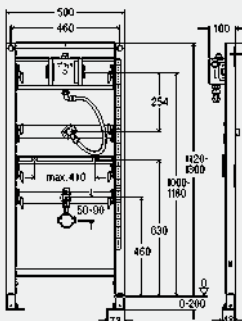

Примечание

кнопки смыва и аксессуары: группа продукции кнопки смыва для унитазов и писсуаров для Prevista!

Модель 8560.32