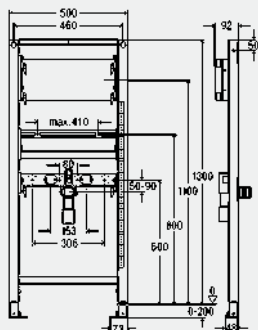

Модель 8540.31

MB	B	уп.	артикул	ДГ	RUB
1300	500	1/12	776 237	66	16072,41

MB = монтажная высота
B = ширина