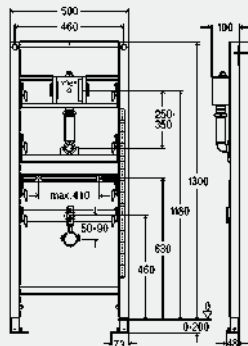

Модель 8560

МВ	В	уп.	артикул	ДГ	RUB
1300	500	1/12	776 404	66	24396,64

МВ = монтажная высота

В = ширина