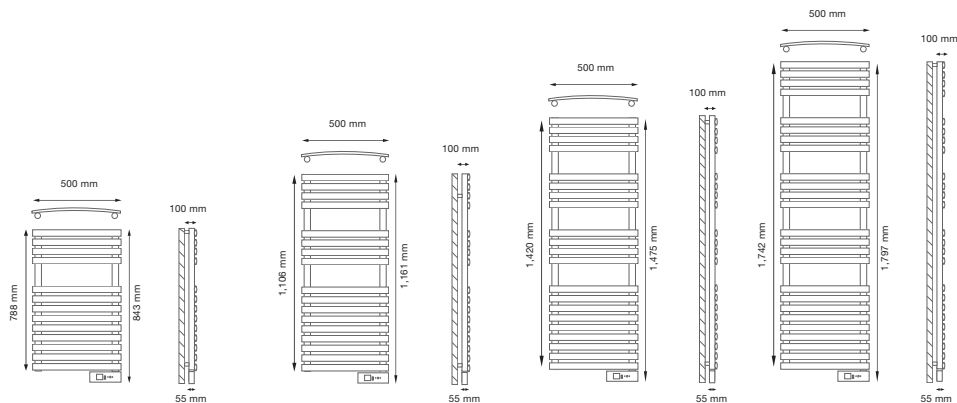

[Смотрите подробнее на стр. 17.](#)

Размеры

МОДЕЛИ	БЕЛЫЙ	DTE030SEW	DTE045SEW	DTE060SEW	DTE075SEW
	ГРАФИТОВЫЙ	DTE030SEB	DTE045SEB	DTE060SEB	DTE075SEB
	ЦВЕТА RAL	DTE030SER	DTE045SER	DTE060SER	DTE075SER
	ХРОМ	DTE030SEC	DTE045SEC	DTE060SEC	DTE075SEC
РАЗМЕРЫ					
A (mm) - Ширина		500	500	500	500
B (mm) - Высота без панели управления		788	1,106	1,420	1,742
C (mm) - Высота с панелью управления		843	1,161	1,475	1,797
D (mm) - Глубина		55	55	55	55
E (mm) - Установленная глубина		100	100	100	100
МЕХАНИЧЕСКИЕ ХАРАКТЕРИСТИКИ					
Нагревательный элемент из бронированной стали		●	●	●	●
Термическая жидкость		●	●	●	●
Панель управления PC/ABS с сенсорной клавиатурой		●	●	●	●
WeBec (кг)		13	17	21	25
Отделка	Белый RAL 9016 / Эффект графитовой ковки / Цвет RAL / Хромовый				
Дизайн	Слегка изогнутый				
ЭЛЕКТРИЧЕСКИЕ ХАРАКТЕРИСТИКИ					
Номинальная мощность (Вт)	Белый/Графитовый/RAL	300	450	600	750
	Хромовый	300	300	450	600
Напряжение (В)		230 V ~	230 V ~	230 V ~	230 V ~
Ток (А)	Белый/Графитовый/RAL	1.30	1.96	2.61	3.26
	Хромовый	1.30	1.30	1.96	2.61
Class II heating element		●	●	●	●
ФУНКЦИОНАЛЬНОСТЬ					
TFT-экран (1,77 ")		●	●	●	●
Ручная/автоматическая функция		●	●	●	●
Режимы Экономный/Комфортный/Противообледенительный		●	●	●	●
Режим нового пользователя		●	●	●	●
Функция открытых окон		●	●	●	●
Управление яркостью экрана		●	●	●	●
2-часовая функция нарастания		●	●	●	●
Программирование 24/7 с использованием сенсорной клавиатуры, приложения Rointe Connect или пульта управления AIR Control		●	●	●	●
ПРОИЗВОДИТЕЛЬНОСТЬ И БЕЗОПАСНОСТЬ					
С технологией E-life и Wi-Fi		●	●	●	●
True Real Power & Rointe ULP32 микроконтроллер		●	●	●	●
Беспроводная связь		Wi-Fi/двухсторонняя инфракрасная связь			
Огнестойкие кабели		●	●	●	●
Предохранительный термостат		●	●	●	●
Степень защиты		IP 44	IP 44	IP 44	IP 44
МОНТАЖ					
Шаблон		●	●	●	●
установочный комплект		●	●	●	●
СЕРТИФИКАТЫ					
2004/108/CE Электромагнитная совместимость		●	●	●	●
2006/95/CE Электронная безопасность		●	●	●	●
КОД EAN	БЕЛЫЙ	8436045911452	8436045913265	8436045913272	8436045913289
	ГРАФИТ	8436045913067	8436045911636	8436045911643	8436045911650
	RAL ЦВЕТ	8436045911667-xxxx**	8436045911711-xxxx**	8436045911728-xxxx**	8436045911735-xxxx**
	ХРОМ	8436045913364	8436045911506	8436045913043	8436045913050
T.P.	БЕЛЫЙ	578 €	657 €	716 €	772 €
	ГРАФИТ	669 €	814 €	912 €	986 €
	RAL ЦВЕТ	719 €	864 €	962 €	1.036 €
	ХРОМ	761 €	924 €	1.072 €	1.195 €