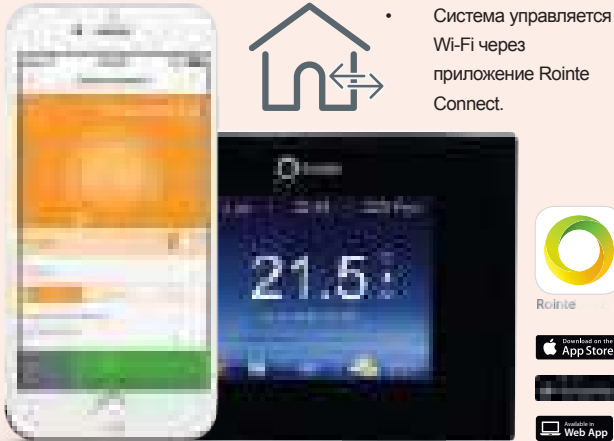

ВОЗМОЖНОСТИ ПОДКЛЮЧЕНИЯ

КОНТРОЛЬ ДОМА И ВНЕ ДОМА

Wi-Fi