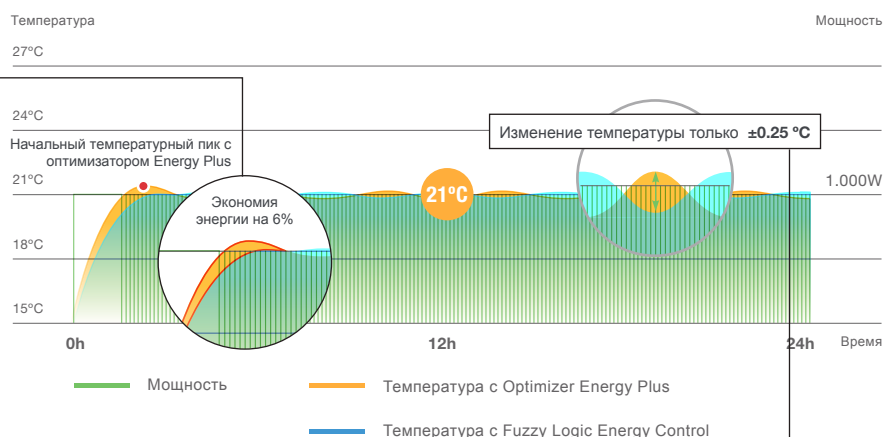

ПОЗВОЛЯЕТ ПОЛУЧИТЬ
ЭКВИВАЛЕНТНЫЙ
КОЭФФИЦИЕНТ ПОТРЕБЛЕНИЯ

38%

Эквивалентное соотношение потребления

ЧТО ЭТО?

Эквивалентный коэффициент потребления - это параметр, определенный Rointe, который используется для расчета эффективной мощности (или средней мощности использования) наших радиаторов и водонагревателей на основе их номинальной мощности.