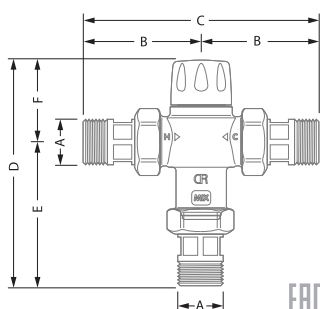

Размеры

МОДЕЛИ	RTVAL001	RTVAL002
ХАРАКТЕРИСТИКИ		
Диапазон регулировки	30+50°C	
Точность	± 2°C	
Максимальное рабочее давление (статическое)	10 bar	
Максимальное рабочее давление (динамическое)	5 bar	
Максимальная температура ввода	85°C	
Введение температуры во избежание накипи	≤ 65°C	
Связь макс. между входными давлениями (C / F или F / C)	2:1	
Минимальная температура, различная между входящей горячей водой и выходящей смешанной водой (во избежание ожогов)	15°C	
Минимальная скорость потока для обеспечения стабильной температуры	4 л / мин	6 л / мин
Соединения	1/2" мужчина	3/4" мужчина
РАЗМЕРЫ		
A (дюйм)	1/2"	3/4"
B (мм)	62.5	67
C (мм)	125	134
D (мм)	126.5	127
E (мм)	81.5	82
F (мм)	45	45
МАТЕРИАЛЫ		
Корпус: хромовый антикоррозийный сплав	EN 12165 CW602N	
Затвор	PSU	
Пружины	Нержавеющая сталь	
МОНТАЖ		
Клапаны горячей и холодной воды с защитой входных фильтров	●	●
Шкала и регулирование блокирующей защиты гайки	●	●
Регулировка температуры с помощью шестигранного винта	●	●
СЕРТИФИКАТЫ		
Стандарт NF 079	●	●
КОД EAN	8436045911353	8436045911360
T.P.	182 €	218 €