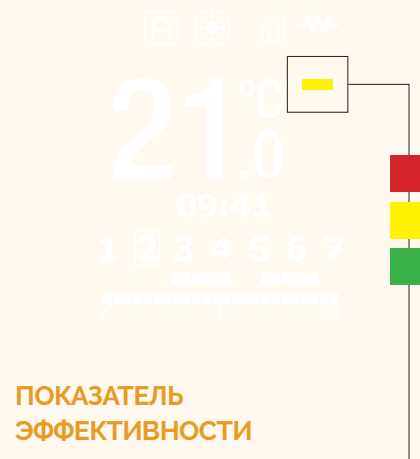

ПОКАЗАТЕЛЬ ЭФФЕКТИВНОСТИ

Радиаторы Rointe D Series включают опцию для проверки эффективного использования продукта. В зависимости от потребления, продукт изменит цвет своего экрана: зеленый, если продукт оптимален, желтый, если он превышает обычные пределы потребления и красный, если продукт работает значительно выше расчетного расхода для этого продукта. Кроме того, в правом верхнем углу главного экрана находится индикатор, указывающий потребление продукта в соответствии с установленной температурой.

Согласно европейским рекомендациям, снижение одного уровня отопления может привести к снижению потребления на 8%.

Благодаря этому индикатору, Rointe оповещает клиента и помогает более эффективно использовать обогреватель, что может увеличить экономию энергии.