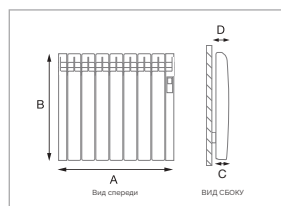

Размеры

585 mm

97 mm

585 mm

350 mm

510 mm

675 mm

835 mm

МОДЕЛИ	БЕЛЫЙ	DEW0330RAD	DEW0550RAD	DEW0770RAD	DEW0990RAD	DEW1210RAD	DEW1430RAD	DEW1600RAD
	ГРАФИТОВЫЙ	DEB0330RAD	DEB0550RAD	DEB0770RAD	DEB0990RAD	DEB1210RAD	DEB1430RAD	DEB1600RAD
	ЦВЕТА RAL	DER0330RAD	DER0550RAD	DER0770RAD	DER0990RAD	DER1210RAD	DER1430RAD	DER1600RAD
Количество секций		3	5	7	9	11	13	15
РАЗМЕРЫ								
A (mm) - Ширина		350	510	675	835	992	1,160	1,320
B (mm) - Высота		585	585	585	585	585	585	585
C (mm) - Глубина		97	97	97	97	97	97	97
D (mm) - Установленная глубина		120	120	120	120	120	120	120
МЕХАНИЧЕСКИЕ ХАРАКТЕРИСТИКИ								
Механические характеристики		●	●	●	●	●	●	●
Алюминий высокой чистоты		●	●	●	●	●	●	●
Термическое масло		●	●	●	●	●	●	●
Панель управления с сенсорной клавиатурой		●	●	●	●	●	●	●
Вес (кг)		7.7	12.2	16.4	20.4	24.1	25.9	32.1
Вес с упаковки (кг)		8.8	13.3	17.5	21.5	25.2	27.0	33.2
Отделка		Белый RAL 9016 / Графитовый с эффектом ковки / Цвета RAL доступны**						
ЭЛЕКТРИЧЕСКИЕ ХАРАКТЕРИСТИКИ								
Номинальная мощность (Вт)		330	550	770	990	1,210	1,430	1,600
Эффективная мощность (Вт) *		125	209	293	376	460	543	608
Напряжение (В)		230 V ~	230 V ~	230 V ~	230 V ~	230 V ~	230 V ~	230 V ~
Ток (А)		1.5	2.4	3.4	4.3	5.3	6.2	7.0
ФУНКЦИОНАЛЬНОСТЬ								
TFT-экран (1.77")		●	●	●	●	●	●	●
Режимы Экономный/Комфортный/Противообледенительный		●	●	●	●	●	●	●
Режим нового пользователя		●	●	●	●	●	●	●
Ручная/автоматическая функция		●	●	●	●	●	●	●
Персональный цвет экрана		●	●	●	●	●	●	●
Функция открытых окон		●	●	●	●	●	●	●
Программирование 24/7 с использованием клавиатуры, приложения Rointe Connect или AIR Control		●	●	●	●	●	●	●
ПРОИЗВОДИТЕЛЬНОСТЬ И БЕЗОПАСНОСТЬ								
С технологией E-life и Wi-Fi		●	●	●	●	●	●	●
E-life Technology & Wi-Fi Inside		●	●	●	●	●	●	●
True Real Power и ULP32 микроконтроллер		●	●	●	●	●	●	●
Беспроводная связь		WiFi / Двухсторонняя инфракрасная						
Температурная стабильность (оС)		±0.25	±0.25	±0.25	±0.25	±0.25	±0.25	±0.25
Скорость воздуха (м/с)		< 0.1	< 0.1	< 0.1	< 0.1	< 0.1	< 0.1	< 0.1
Мощность на секцию (Вт/секция)		110	110	110	110	110	110	110
Предохранительный термостат		●	●	●	●	●	●	●
Средняя температура поверхности в течение устойчивого периода (оС)**		43 °С	43 °С	43 °С	43 °С	43 °С	43 °С	43 °С
Степень защиты		IP24C	IP24C	IP24C	IP24C	IP24C	IP24C	IP24C
МОНТАЖ								
Шаблон и установочный комплект		●	●	●	●	●	●	●
СЕРТИФИКАТЫ								
2004/108/СЕ Электромагнитная совместимость		●	●	●	●	●	●	●
2006/95/СЕ Электронная безопасность		●	●	●	●	●	●	●
КОД EAN	БЕЛЫЙ	8436045912114	8436045912121	8436045912138	8436045912145	8436045912190	8436045912206	8436045912213
	ГРАФИТОВЫЙ	8436045912220	8436045912275	8436045912282	8436045912299	8436045912305	8436045912350	8436045912367
	ЦВЕТА RAL	8436045912374 -xxxx**	8436045912381 -xxxx**	8436045912398 -xxxx**	8436045911414 -xxxx**	8436045911421 -xxxx**	8436045911438 -xxxx**	8436045911445 -xxxx**
Т.Р.	БЕЛЫЙ	459 €	582 €	727 €	830 €	923 €	1.019 €	1.138 €
	ГРАФИТОВЫЙ	487 €	617 €	770 €	880 €	978 €	1.080 €	1.206 €
	ЦВЕТА RAL	563 €	745 €	950 €	1.112 €	1.261 €	1.417 €	1.594 €