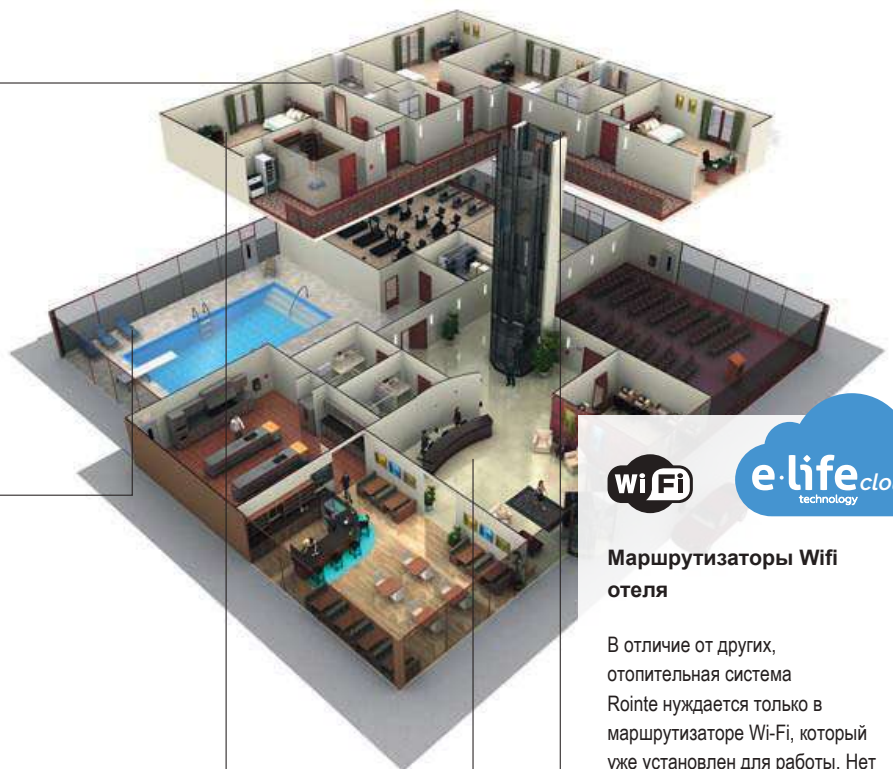

Rointe предлагает глобальное отопление, которое отвечает всем потребностям в области отопления любого бизнеса под единым контролем.

Здесь вы можете увидеть работу Rointe D Series в отеле с централизованным управлением от стойки регистрации:

Полотенцесушители в ваннных комнатах

Полотенцесушители серии D Series придают комфорт любой ванной комнате, гарантируя, что ваши полотенца всегда готовы к использованию.

Полы с подогревом в ваннных комнатах и спа

Пол с подогревом и Wi-Fi обеспечивает дополнительное прикосновение, которое гости ожидают в ваннных комнатах и влажных зонах.

Радиаторы в комнатах и местах общего пользования

Радиаторы D Series идеально подходят для обеспечения всех комнат, коридоров и мест общего пользования комфортом, в котором они нуждаются, с гарантированным контролем Wi-Fi.