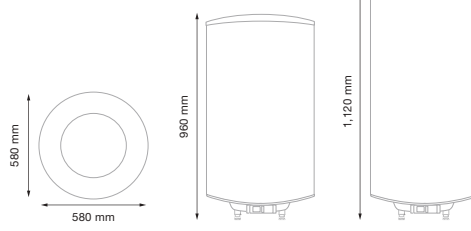

энергии
сертификация

Размеры

МОДЕЛИ	DWE050DHW2	DWE075DHW2	DWE100DHW2	DWE150DHW2	DWE200DHW2
Объём	50	75	100	150	200
РАЗМЕРЫ					
A (mm) - Высота	640	860	1,100	900	1,070
B (mm) - Высота с соединением	680	900	1,150	960	1,120
C (mm) - Общая высота с клапаном T/P	780	1,000	1,250	1,060	1,220
D (mm) - Ширина	404	404	404	580	580
E (mm) - Глубина	404	404	404	580	580
F (mm) - Установленная глубина	420	420	420	620	620
G (mm) - Глубина от соединений до стены	120	120	120	178	178
H (mm) - Вертикальное расстояние между крепежными отверстиями	340	573	768	595	685
I (mm) - Верт. расстояние. нижние крепежные отверстия и соединения	130	142	192	250	250
J (mm) - Верт. расстояние. верхние крепежные отверстия и соединения	470	715	960	845	935
K (mm) - Расстояние между соединениями	160	160	160	235	235
L (mm) - Горизонтальное расстояние между крепежными отверстиями	350	350	350	350	350
МОНТАЖ					
Положение	по вертикали				
Подключение воды (дюймы)	1/2"	1/2"	1/2"	3/4"	3/4"
Электролитические фитинги	●	●	●	●	●
Поддержка штатива	не доступен	не доступен	не доступен	включены	включены
МЕХАНИЧЕСКИЕ ХАРАКТЕРИСТИКИ					
Панель управления с сенсорной клавиатурой	●	●	●	●	●
Максимальное рабочее давление (бар)	9	9	9	9	9
Эмалированный стальной резервуар	●	●	●	●	●
Магнийевый анодный протектор	●	●	●	●	●
Полиуретановая изоляция без ХФУ	●	●	●	●	●
Пустой вес (кг)	18	25	32	44	56
Отделка	Белый RAL 9016				
ЭЛЕКТРИЧЕСКИЕ ХАРАКТЕРИСТИКИ					
N° Нагревательные элементы x Мощность (Вт)	2 x 1,200	2 x 1,200	2 x 1,200	2 x 1,200	2 x 1,200
Номинальная мощность (Вт)	2,400	2,400	2,400	2,400	2,400
Эффективная мощность (Вт)*	456	456	456	456	456
Напряжение (В)	230 V ~	230 V ~	230 V ~	230 V ~	230 V ~
Ток (А)	10.4	10.4	10.4	10.4	10.4
ФУНКЦИОНАЛЬНОСТЬ					
TFT-экран (1,77 ")	●	●	●	●	●
Ручные / Автоматические функции	●	●	●	●	●
Режимы Экономный/Комфортный/Противообледенения/Нового ПОЛЬЗОВАТЕЛЯ	●	●	●	●	●
Функция антилегионеллы и изменения температуры	●	●	●	●	●
Управление яркостью экрана	●	●	●	●	●
Номинальная и эффективная мощность	●	●	●	●	●
Программирование 24/7 с использованием планшета, приложения или пульта дистанционного управления	●	●	●	●	●
ПРОИЗВОДИТЕЛЬНОСТЬ И БЕЗОПАСНОСТЬ					
Fuzzy Logic Energy Control	●	●	●	●	●
С технологией E-Life и Wi-Fi Inside	●	●	●	●	●
True Real Power & Rointe ULP32 микроконтроллер	●	●	●	●	●
Беспроводная связь	WiFi / Двухсторонняя инфракрасная связь				
Диффузор для ввода холодной воды, предохранительный клапан и термостат безопасности	●	●	●	●	●
Устойчивое состояние потребления (кВт·ч / 24 ч)	1.1	1.2	1.4	1.9	2.3
Энергетическая сертификация					
Степень защиты	IP X4	IP X4	IP X4	IP X4	IP X4
СЕРТИФИКАТЫ					
004/108 / ЕС Электромагнитная поддержка	●	●	●	●	●
2006/95 / ЕС Электронная безопасность	●	●	●	●	●
КОД EAN	8436045911797	8436045911803	8436045911810	8436045911827	8436045911872
Т.Р.	574 €	680 €	707 €	900 €	962 €