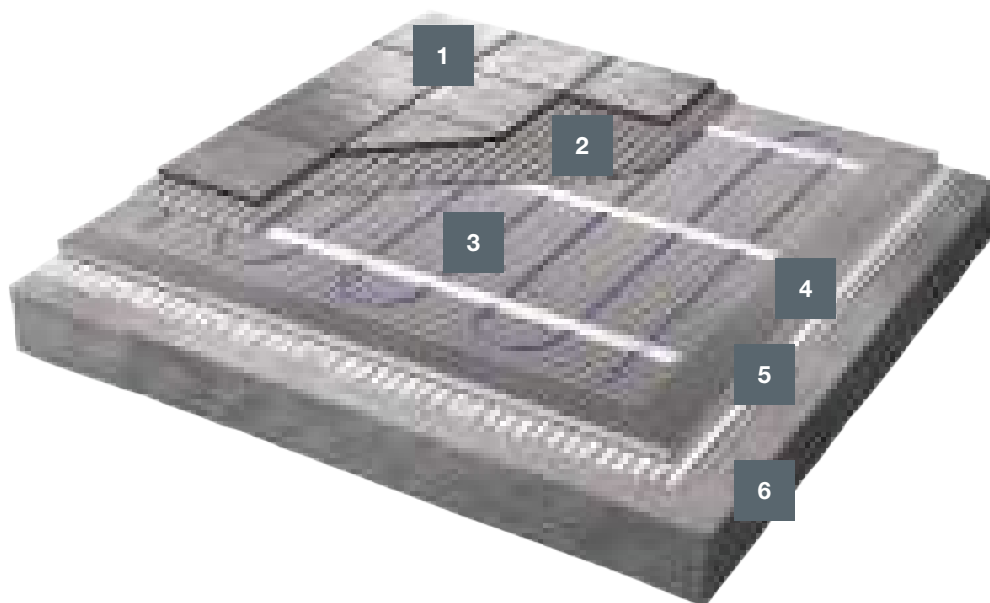

Конструкция установки

1. Плитка
2. Гибкий клей
3. Подогреваемая сетка MILOS pvc
4. Изоляционный лист
5. Гибкий цемент
6. Основа пола

Размеры

МОДЕЛЬ	ОТОПИТЕЛЬНАЯ ЗОНА (M2)	ШИРИНА X ДЛИНА (M)	ВАТТЫ(W)	AMPS	OHMS	EAN КОД	T.P.
MSEPVC010	1	2 x 0.5	150 W	0.65	353	8437003713767	46 €
MSEPVC015	1.5	3 x 0.5	225 W	0.98	235	8437003713118	70 €
MSEPVC020	2	4 x 0.5	300 W	1.30	176	8437003713125	95 €
MSEPVC025	2.5	5 x 0.5	375 W	1.63	141	8437003713132	117 €
MSEPVC030	3	6 x 0.5	450 W	1.96	118	8437003713149	142 €
MSEPVC035	3.5	7 x 0.5	525 W	2.28	101	8437003713576	165 €
MSEPVC040	4	8 x 0.5	600 W	2.61	88	8437003713583	189 €
MSEPVC045	4.5	9 x 0.5	675 W	2.93	78	8437003713279	213 €
MSEPVC050	5	10 x 0.5	750 W	3.26	71	8437003713286	235 €
MSEPVC060	6	12 x 0.5	900 W	3.91	59	8437003713293	284 €
MSEPVC070	7	14 x 0.5	1,050 W	4.57	50	8437003713309	330 €
MSEPVC080	8	16 x 0.5	1,200 W	5.22	44	8437003713316	378 €
MSEPVC090	9	18 x 0.5	1,350 W	5.87	39	8437003713156	425 €
MSEPVC100	10	20 x 0.5	1,500 W	6.52	35	8437003713163	471 €
MSEPVC120	12	24 x 0.5	1,800 W	7.83	29	8437003713187	565 €
MSEPVC150	15	30 x 0.5	2,400 W	9.78	24	8437003713194	706 €