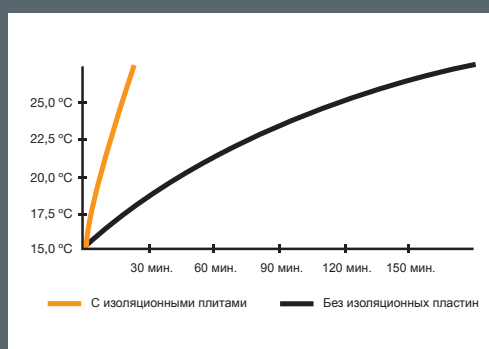

Керамические полы

Изоляционные решения

СИСТЕМА НАПОЛЬНОГО ОТОПЛЕНИЯ

Механические характеристики

- Площадь: 0,75 м²
- Плотность: 36 кг / м³
- Теплопроводность: 0,027 Вт / мК
- Прочность при сжатии: 3 кг / см² (300 кН / м²)
- Водопоглощение (Капиллярная трубка): Ноль
- Класс «О» / реакция на огонь «В1»
- Не нужно использовать жидкую грунтовку.