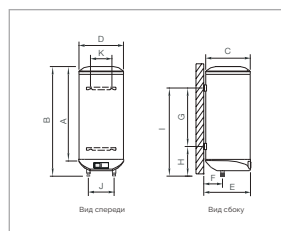

энергии
сертификация

Размеры

МОДЕЛИ	DWE050DHW2	DWE075DHW2	DWE100DHW2	DWE150DHW2	DWE200DHW2
Объём	50	75	100	150	200
РАЗМЕРЫ					
A (mm) - Высота	640	860	1,100	900	1,070
B (mm) - Высота с соединением	680	900	1,150	960	1,120
C (mm) - Общая высота с клапаном T/P	780	1,000	1,250	1,060	1,220
D (mm) - Ширина	404	404	404	580	580
E (mm) - Глубина	404	404	404	580	580
F (mm) - Установленная глубина	420	420	420	620	620
G (mm) - Глубина от соединений до стены	120	120	120	178	178
H (mm) - Вертикальное расстояние между крепежными отверстиями	340	573	768	595	685
I (mm) - Верт. расстояние. нижние крепежные отверстия и соединения	130	142	192	250	250
J (mm) - Верт. расстояние. верхние крепежные отверстия и соединения	470	715	960	845	935
K (mm) - Расстояние между соединениями	160	160	160	235	235
L (mm) - Горизонтальное расстояние между крепежными отверстиями	350	350	350	350	350
МОНТАЖ					
Положение	по вертикали				
Подключение воды (дюймы)	1/2"	1/2"	1/2"	3/4"	3/4"
Электролитические фитинги	●	●	●	●	●
Поддержка штатива	не доступен	не доступен	не доступен	включены	включены
МЕХАНИЧЕСКИЕ ХАРАКТЕРИСТИКИ					
Панель управления с сенсорной клавиатурой	●	●	●	●	●
Максимальное рабочее давление (бар)	9	9	9	9	9
Эмалированный стальной резервуар	●	●	●	●	●
Магнийевый анодный протектор	●	●	●	●	●
Полиуретановая изоляция без ХФУ	●	●	●	●	●
Пустой вес (кг)	18	25	32	44	56
Отделка	Белый RAL 9016				
ЭЛЕКТРИЧЕСКИЕ ХАРАКТЕРИСТИКИ					
N° Нагревательные элементы x Мощность (Вт)	2 x 1,200	2 x 1,200	2 x 1,200	2 x 1,200	2 x 1,200
Номинальная мощность (Вт)	2,400	2,400	2,400	2,400	2,400
Эффективная мощность (Вт)*	456	456	456	456	456
Напряжение (В)	230 V ~	230 V ~	230 V ~	230 V ~	230 V ~
Ток (А)	10.4	10.4	10.4	10.4	10.4
ФУНКЦИОНАЛЬНОСТЬ					
TFT-экран (1,77 ")	●	●	●	●	●
Ручные / Автоматические функции	●	●	●	●	●
Режимы Экономный/Комфортный/Противообледенения/Нового ПОЛЬЗОВАТЕЛЯ	●	●	●	●	●
Функция антилегионеллы и изменения температуры	●	●	●	●	●
Управление яркостью экрана	●	●	●	●	●
Номинальная и эффективная мощность	●	●	●	●	●
Программирование 24/7 с использованием планшета, приложения или пульта дистанционного управления	●	●	●	●	●
ПРОИЗВОДИТЕЛЬНОСТЬ И БЕЗОПАСНОСТЬ					
Fuzzy Logic Energy Control	●	●	●	●	●
С технологией E-Life и Wi-Fi Inside	●	●	●	●	●
True Real Power & Rointe ULP32 микроконтроллер	●	●	●	●	●
Беспроводная связь	WiFi / Двухсторонняя инфракрасная связь				
Диффузор для ввода холодной воды, предохранительный клапан и термостат безопасности	●	●	●	●	●
Устойчивое состояние потребления (кВт·ч / 24 ч)	1.1	1.2	1.4	1.9	2.3
Энергетическая сертификация					
Степень защиты	IP X4	IP X4	IP X4	IP X4	IP X4
СЕРТИФИКАТЫ					
004/108 / ЕС Электромагнитная поддержка	●	●	●	●	●
2006/95 / ЕС Электронная безопасность	●	●	●	●	●
КОД EAN	8436045911797	8436045911803	8436045911810	8436045911827	8436045911872
Т.Р.	574 €	680 €	707 €	900 €	962 €