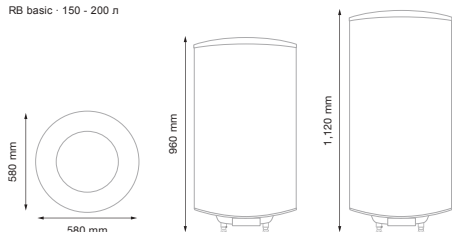

Размеры

Квадратный диапазон моделей
RB basic - 50 - 75 - 100 л

Цилиндрический диапазон моделей
RB basic - 150 - 200 л

МОДЕЛИ	RBE050DHW	RBE075DHW	RBE100DHW	RBE150DHW	RBE200DHW
Объём	50	75	100	150	200
РАЗМЕРЫ					
A (мм) - Высота	620	853	1,048	900	1,070
B (мм) - Высота с соединением	690	936	1,176	960	1,120
C (мм) - Ширина	410	410	410	580	580
D (мм) - Глубина	410	410	410	580	580
E (мм) - Установленная глубина	429.5	429.5	429.5	620	620
Глубина от соединений к стене	120	120	120	178	178
G (мм) - Вертикальное расстояние между крепежными отверстиями	/	/	/	490	670
H (мм) - Верт. расст. нижних крепежных отверстий и соединений	/	/	/	355	355
I (мм) - Верт. расст. верхних фиксирующих отверстий и соединений	620	840	1,090	845	1,025
J (мм) - Расстояние между соединениями	160	160	160	235	235
K (мм) - Горизонтальное расстояние между крепежными отверстиями	350	350	350	350	350
МОНТАЖ					
Соединения воды (дюймы)	1/2"	1/2"	1/2"	3/4"	3/4"
МЕХАНИЧЕСКИЕ ХАРАКТЕРИСТИКИ					
Макс. рабочее давление (бар)	9	9	9	9	9
Пустой вес (кг)	18	25	32	44	56
ЭЛЕКТРИЧЕСКИЕ ХАРАКТЕРИСТИКИ					
Номинальная мощность (Вт)	2,400	2,400	2,400	2,400	2,400
Напряжение (В)	230 V ~	230 V ~	230 V ~	230 V ~	230 V ~
Ток (А)	10.4	10.4	10.4	10.4	10.4
ПРОИЗВОДИТЕЛЬНОСТЬ И БЕЗОПАСНОСТЬ					
Устойчивое состояние потребления (кВт·ч / 24 ч)	1.1	1.2	1.4	1.9	2.3
Степень защиты	IP 44	IP 44	IP 44	IP 44	IP 44
КОД EAN	8436045918307	8436045918314	8436045918321	8436045918338	8436045918345
Т.Р.	380 €	415 €	445 €	585 €	632 €