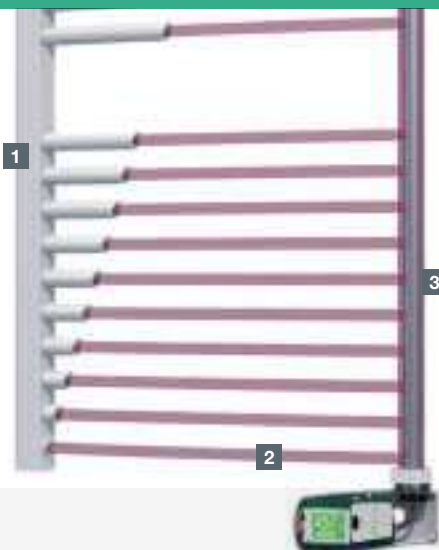

SYGMA

ЦИФРОВЫЕ
ПОЛОТЕНЦЕСУШИТЕЛИ

ДОСТУПНЫЕ ОТДЕЛКИ

- белый RAL 9016
- хром

ХАРАКТЕРИСТИКИ

ТЕПЛОВЫЙ КОМФОРТ

Наслаждайтесь благополучием и комфортом в ванной комнате с всегда сухими полотенцами, благодаря нашим полотенцесушителям.

ПРЕДУСТАНОВЛЕННЫЕ ПРОГРАММЫ

Совместимость с предустановленными программами BASIC Control (дополнительно).

Смотрите подробнее на стр. 62.

ИНФРАКРАСНОЕ ПОДКЛЮЧЕНИЕ - ОТПРАВКА И ПОЛУЧЕНИЕ

Доступны AIR Control и BASIC Control ИК-пульта дистанционного управления (на выбор).

Система Rointe SYGMA

1. 1 Стальной корпус ST12 с округленным дизайном.
2. 2 Специальная жидкость для теплопередачи, которая исключительно только для Rointe с высокой теплотворной инерцией и отличной теплопередачей.
3. 3 Нагревательный элемент бронированной стали должным образом термически компенсирован.

Электроника и функциональность

1. 4 цепь с технологией SMD, литиевой батареей.
2. 5 1.77 "TFT-дисплей.
3. 6 Механическая панель управления.
   - Функция энергосбережения Открытые окна.
   - Функция нарастания: постоянная температура 120 минут.