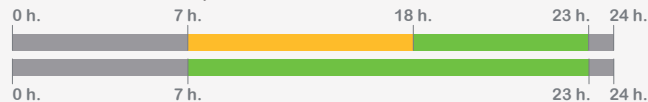

Офис

Предназначен для помещений или офисов, где большая часть деятельности проводится в течение дня.

С понедельника по пятницу

Суббота и воскресенье

● Нет программирования ● Режим ЭКОНОМНЫЙ ● Режим КОМФОРТНЫЙ