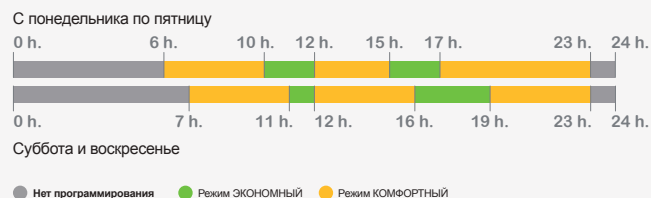

Габикий график

Предназначен для работников, которые работают посменно или в разное время суток..