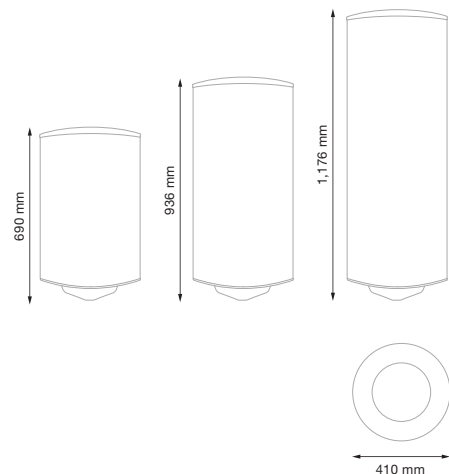

Цилиндрический диапазон моделей
RW Basic - 50 - 75 - 100 л