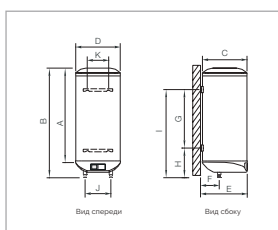

Размеры

Квадратный диапазон моделей
RB basic - 50 - 75 - 100 л

Цилиндрический диапазон моделей
RB basic - 150 - 200 л

МОДЕЛИ	RBE050DHW	RBE075DHW	RBE100DHW	RBE150DHW	RBE200DHW
Объём	50	75	100	150	200
РАЗМЕРЫ					
A (мм) - Высота	620	853	1,048	900	1,070
B (мм) - Высота с соединением	690	936	1,176	960	1,120
C (мм) - Ширина	410	410	410	580	580
D (мм) - Глубина	410	410	410	580	580
E (мм) - Установленная глубина	429.5	429.5	429.5	620	620
Глубина от соединений к стене	120	120	120	178	178
G (мм) - Вертикальное расстояние между крепежными отверстиями	/	/	/	490	670
H (мм) - Верт. расст. нижних крепежных отверстий и соединений	/	/	/	355	355
I (мм) - Верт. расст. верхних фиксирующих отверстий и соединений	620	840	1,090	845	1,025
J (мм) - Расстояние между соединениями	160	160	160	235	235
K (мм) - Горизонтальное расстояние между крепежными отверстиями	350	350	350	350	350
МОНТАЖ					
Соединения воды (дюймы)	1/2"	1/2"	1/2"	3/4"	3/4"
МЕХАНИЧЕСКИЕ ХАРАКТЕРИСТИКИ					
Макс. рабочее давление (бар)	9	9	9	9	9
Пустой вес (кг)	18	25	32	44	56
ЭЛЕКТРИЧЕСКИЕ ХАРАКТЕРИСТИКИ					
Номинальная мощность (Вт)	2,400	2,400	2,400	2,400	2,400
Напряжение (В)	230 V ~	230 V ~	230 V ~	230 V ~	230 V ~
Ток (А)	10.4	10.4	10.4	10.4	10.4
ПРОИЗВОДИТЕЛЬНОСТЬ И БЕЗОПАСНОСТЬ					
Устойчивое состояние потребления (кВт·ч / 24 ч)	1.1	1.2	1.4	1.9	2.3
Степень защиты	IP 44	IP 44	IP 44	IP 44	IP 44
КОД EAN	8436045918307	8436045918314	8436045918321	8436045918338	8436045918345
Т.Р.	380 €	415 €	445 €	585 €	632 €