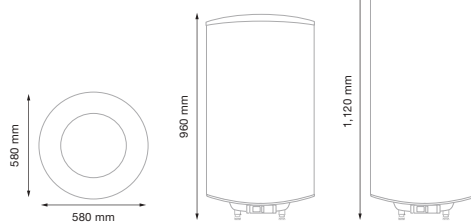

энергии
сертификация

РАЗМЕРЫ

МОДЕЛИ	SWE050DHW2	SWE075DHW2	SWE100DHW2	SWE150DHW2	SWE200DHW2
Объем	50	75	100	150	200
РАЗМЕРЫ					
A (mm) - Высота	640	860	1,100	900	1,070
B (mm) - Высота с соединением	680	900	1,150	960	1,120
C (mm) - Общая высота с клапаном T/P	780	1,000	1,250	1,060	1,220
D (mm) - Ширина	404	404	404	580	580
E (mm) - Глубина	404	404	404	580	580
F (mm) - Установленная глубина	420	420	420	620	620
G (mm) - Глубина от соединений до стены	120	120	120	178	178
H (mm) - Вертикальное расстояние между крепежными отверстиями	340	573	768	595	685
I (mm) - Верт. расст. нижних крепежных отверстий и соединений	130	142	192	250	250
J (mm) - Верт. расст. верхних фиксирующих отверстий и соединений	470	715	960	845	935
K (mm) - Расстояние между соединениями	160	160	160	235	235
L (mm) - Горизонтальное расстояние между крепежными отверстиями	350	350	350	350	350
МОНТАЖ					
Расположение	по вертикали				
Подключение воды (дюймы)	1/2"	1/2"	1/2"	3/4"	3/4"
Электролитические фитинги	●	●	●	●	●
Поддержка штатива	не доступен	не доступен	не доступен	включены	включены
МЕХАНИЧЕСКИЕ ХАРАКТЕРИСТИКИ					
Панель управления с сенсорной клавиатурой	●	●	●	●	●
Максимальное рабочее давление (бар)	9	9	9	9	9
Эмалированный стальной резервуар	●	●	●	●	●
Магниевый анодный протектор	●	●	●	●	●
Полиуретановая изоляция без ХФУ	●	●	●	●	●
Пустой вес (кг)	18	25	32	44	56
Отделка	Белый RAL 9016				
ЭЛЕКТРИЧЕСКИЕ ХАРАКТЕРИСТИКИ					
N° Нагревательные элементы x Мощность (Вт)	2 x 1,200	2 x 1,200	2 x 1,200	2 x 1,200	2 x 1,200
Номинальная мощность (Вт)	2,400	2,400	2,400	2,400	2,400
Эффективная мощность (Вт)*	480	480	480	480	480
Напряжение (В)	230 V ~	230 V ~	230 V ~	230 V ~	230 V ~
Ток (А)	10.4	10.4	10.4	10.4	10.4
ФУНКЦИОНАЛЬНОСТЬ					
TFT Screen (1.77")	●	●	●	●	●
Ручные / Автоматические функции	●	●	●	●	●
Режимы Экономный/Комфортный/Противообледенительный	●	●	●	●	●
Функция анти-легионеллы	●	●	●	●	●
Функция изменения температуры	●	●	●	●	●
Управление яркостью экрана	●	●	●	●	●
Номинальная и эффективная мощность	●	●	●	●	●
Программирование 24/7 с сенсорной клавиатурой или пультом дистанционного управления	●	●	●	●	●
Совместимо с предустановленным программированием BASIC Control	●	●	●	●	●
ПРОИЗВОДИТЕЛЬНОСТЬ И БЕЗОПАСНОСТЬ					
Optimizer Energy Plus и микроконтроллер Rointe ULP4	●	●	●	●	●
Беспроводная связь	Двухсторонняя инфракрасная связь				
Диффузор для ввода холодной воды, предохранительный клапан и термостат безопасности	●	●	●	●	●
Устойчивое состояние потребления (кВт·ч / 24 ч)	1.1	1.2	1.4	1.9	2.3
Энергетическая сертификация	●	●	●	●	●
Степень защиты	IP X4	IP X4	IP X4	IP X4	IP X4
СЕРТИФИКАТЫ					
004/108 / ЕС Электромагнитная поддержка	●	●	●	●	●
2006/95 / ЕС Электронная безопасность	●	●	●	●	●
КОД EAN	8436045914187	8436045914194	8436045914200	8436045914217	8436045914224
T.P.	416 €	493 €	512 €	652 €	697 €