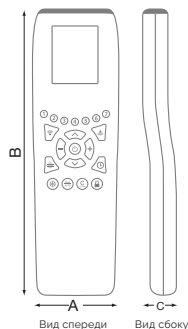

Аксессуары Настенный держатель

Пульт дистанционного управления **Rointe AIR Control** включает прозрачную, современную и элегантную конструкцию настенного крепления.