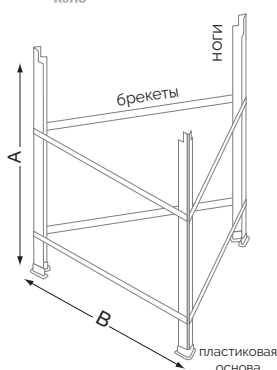

МОДЕЛЬ	TPRD001
КОМПОНЕНТЫ	
Ножи (фото)	3
Скобы (шт.)	6
Пластиковая основа (шт.)	3
ХАРАКТЕРИСТИКИ	
Материал	металлический
Отделка	белый RAL 9016
Максимальный поддерживаемый вес (кг)	260
РАЗМЕРЫ	
A (mm) - Высота	625
B (mm) - Ширина	530
КОД EAN	8436045912886
Т.Р.	104 €