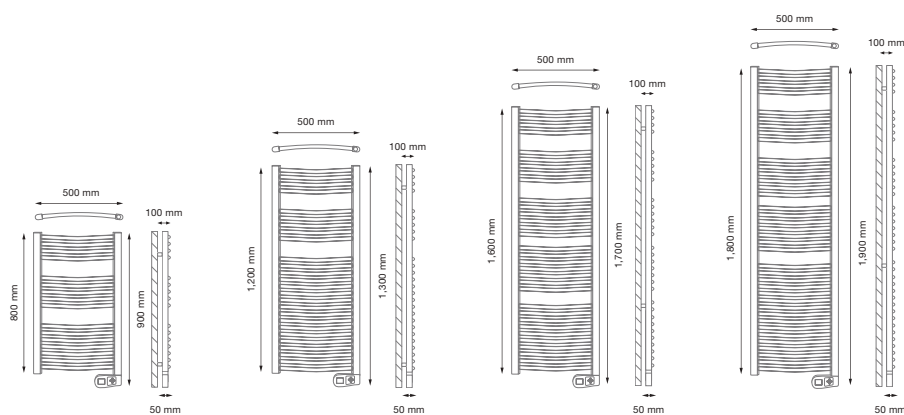

Размеры

МОДЕЛИ	БЕЛЫЙ	STE030SEB2	STE050SEB2	STE075SEB2	STE100SEB2
	ХРОМОВЫЙ	STE030SEC2	STE050SEC2	STE075SEC2	STE100SEC2
РАЗМЕРЫ					
A (mm) - Ширина		500	500	500	500
B (mm) - Высота без панели управления		800	1,200	1,600	1,800
C (mm) - Высота с панелью управления		900	1,300	1,700	1,900
D (mm) - Глубина		50	50	50	50
E (mm) - Установленная глубина		100	100	100	100
МЕХАНИЧЕСКИЕ ХАРАКТЕРИСТИКИ					
Нагревательный элемент из бронированной стали		●	●	●	●
Термическая жидкость		●	●	●	●
Панель управления PC/ABS с сенсорной клавиатурой		●	●	●	●
Вес (кг)		11	15	22	28
Отделка	Белый Хромовый	Белый RAL 9016 Хромовый			
Дизайн		Изогнутый			
ЭЛЕКТРИЧЕСКИЕ ХАРАКТЕРИСТИКИ					
Номинальная мощность (Вт)	Белый Хромовый	300 300	500 300	750 500	1,000 750
Напряжение (В)		230 V ~	230 V ~	230 V ~	230 V ~
Ток (А)	Белый Хромовый	1.3 1.3	2.2 1.3	3.3 2.2	4.4 3.3
Class II		●	●	●	●
ФУНКЦИОНАЛЬНОСТЬ					
TFT-экран (1,77 ")		●	●	●	●
Ручная/автоматическая функция		●	●	●	●
Режимы Экономный/Комфортный/Противообледенительный		●	●	●	●
Функция открытых окон		●	●	●	●
Управление яркостью экрана		●	●	●	●
2-часовая функция нарастания		●	●	●	●
Программирование 24/7 с использованием сенсорной клавиатуры, приложения Rointe Connect или пульта управления AIR Control		●	●	●	●
Совместимо с предустановленным программированием BASIC Control		●	●	●	●
ПРОИЗВОДИТЕЛЬНОСТЬ И БЕЗОПАСНОСТЬ					
Rointe ULP4 микроконтроллер		●	●	●	●
Беспроводная связь		двухсторонняя инфракрасная связь			
Огнестойкие кабели		●	●	●	●
Предохранительный термостат		●	●	●	●
Степень защиты		IP 44	IP 44	IP 44	IP 44
ИМОНТАЖ					
Шаблон и установочный комплект		●	●	●	●
СЕРТИФИКАТЫ					
2004/108/CE Электромагнитная совместимость		●	●	●	●
2006/95/CE Электронная безопасность		●	●	●	●
КОД EAN	БЕЛЫЙ	8436045914149	8436045914156	8436045914163	8436045914170
	ХРОМОВЫЙ	8436045914064	8436045914071	8436045914088	8436045914095
T.P.	БЕЛЫЙ	261 €	332 €	375 €	414 €
	ХРОМОВЫЙ	416 €	536 €	668 €	719 €