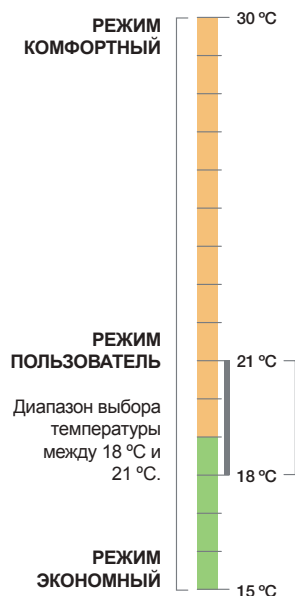

Это очень полезная функция в гостиницах или студенческих общежитиях, поскольку она ограничивает выбираемые температуры, избегая потерь энергии и гарантируя правильное использование отопления.

ФУНКЦИЯ ОТКРЫТЫ ОКОН