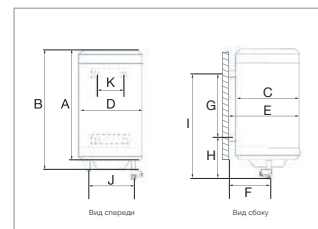

ХАРАКТЕРИСТИКИ

ШИРОКИЙ АССОРТИМЕНТ МОДЕЛЕЙ

3 разных модели с емкостью 50, 75 и 100 литров.

СВЕТОВОЙ ИНДИКАТОР СОСТОЯНИЯ

Он включает в себя контрольный индикатор, показывающий, когда сопротивление включено.

Базовые водонагреватели

RW

Basic

ВОДОНАГРЕВАТЕЛЬ С
ВНУТРЕННИМ РУЧНЫМ
РЕГУЛИРОВАНИЕМ

МОДЕЛИ	BSE050DHW	BSE750DHW	BSE100DHW
Объем	50	75	100
РАЗМЕРЫ			
A (мм) - Высота	620	853	1,048
B (мм) - Высота с соединением	690	936	1,176
C (мм) - Ширина	410	410	410
D (мм) - Глубина	410	410	410
E (мм) - Установленная глубина	429.5	429.5	429.5
F (мм) - Глубина от соединений к стене	120	120	120
G (мм) - Вертикальное расстояние между крепежными отверстиями	/	/	/
H (мм) - Верт. расст. нижних крепежных отверстий и соединений	/	/	/
I (мм) - Верт. расст. верхних фиксирующих отверстий и соединений	620	840	1,090
J (мм) - Расстояние между соединениями	160	160	160
K (мм) - Горизонтальное расстояние между крепежными отверстиями	350	350	350
МОНТАЖ			
Соединения воды (дюймы)	1/2"	1/2"	1/2"
ММЕХАНИЧЕСКИЕ ХАРАКТЕРИСТИКИ			
Максимальное рабочее давление (бар)	9	9	9
Пустой вес (кг)	18	25	32
ЭЛЕКТРИЧЕСКИЕ ХАРАКТЕРИСТИКИ			
Номинальная мощность (Вт)	1,200	1,200	1,200
Напряжение (В)	230 V ~	230 V ~	230 V ~
Ток (А)	5.2	5.2	5.2
ПРОИЗВОДИТЕЛЬНОСТЬ И БЕЗОПАСНОСТЬ			
Устойчивое состояние потребления (кВт·ч / 24 ч)	1.1	1.2	1.4
Степень защиты	IP 44	IP 44	IP 44
КОД EAN	8436045918352	8436045918369	8436045918376
Т.Р.	315 €	362 €	370 €

РАЗМЕРЫ

Цилиндрический диапазон моделей
RW Basic - 50 - 75 - 100 л