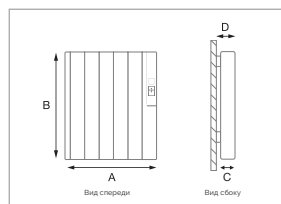

Размеры

МОДЕЛИ	SRE0330RAD2	SRE0550RAD2	SRE0770RAD2	SRE0990RAD2	SRE1210RAD2	SRE1430RAD2	SRE1600RAD2
Количество секций	3	5	7	9	11	13	15
РАЗМЕРЫ							
A (mm) - Ширина	345	505	667	827	1,010	1,180	1,330
B (mm) - Высота	575	575	575	575	575	575	575
C (mm) - Глубина	98	98	98	98	98	98	98
D (mm) - Установленная глубина	120	120	120	120	120	120	120
МЕХАНИЧЕСКИЕ ХАРАКТЕРИСТИКИ							
Нагревательный элемент из бронированной стали	●	●	●	●	●	●	●
Алюминий высокой чистоты	●	●	●	●	●	●	●
Термическое масло	●	●	●	●	●	●	●
Панель PC/ABS с клавиатурой	●	●	●	●	●	●	●
Левая боковая крышка PC/ABS	●	●	●	●	●	●	●
Вес (кг)	8	12	16	20	24	28	32
Отделка	белый RAL 9010						
ЭЛЕКТРИЧЕСКИЕ ХАРАКТЕРИСТИКИ							
Номинальная мощность (W)	330	550	770	990	1,210	1,430	1,600
Эффективная мощность	132	220	308	396	484	572	640
Напряжение (В)	230 V ~	230 V ~	230 V ~	230 V ~	230 V ~	230 V ~	230 V ~
Ток (А)	1.5	2.4	3.4	4.3	5.3	6.2	7.0
ФУНКЦИОНАЛЬНОСТЬ							
TFT-экран (1.77")	●	●	●	●	●	●	●
Ручная/автоматическая функция	●	●	●	●	●	●	●
Режимы Экономный/Комфортный/Противообледенительный	●	●	●	●	●	●	●
Функция открытых окон	●	●	●	●	●	●	●
Управление яркостью экрана	●	●	●	●	●	●	●
Номинальная и эффективная мощность	●	●	●	●	●	●	●
Программирование 24/7 с использованием клавиатуры и/или BASIC Control	●	●	●	●	●	●	●
Совместимо с предустановленным программированием BASIC Control	●	●	●	●	●	●	●
ПРОИЗВОДИТЕЛЬНОСТЬ И БЕЗОПАСНОСТЬ							
Optimizer Energy Plus	●	●	●	●	●	●	●
Микроконтроллер ULP4	●	●	●	●	●	●	●
Беспроводная связь	Двухсторонняя инфракрасная						
Двухсторонняя инфракрасная связь	±0.25	±0.25	±0.25	±0.25	±0.25	±0.25	±0.25
Скорость воздуха (м/с)	< 0.1	< 0.1	< 0.1	< 0.1	< 0.1	< 0.1	< 0.1
Мощность на секцию (Вт/секция)	110	110	110	110	110	110	110
Предохранительный термостат	●	●	●	●	●	●	●
Средняя температура поверхности в течение устойчивого периода (оС)**	43 °C	43 °C	43 °C	43 °C	43 °C	43 °C	43 °C
Степень защиты	IP21	IP21	IP21	IP21	IP21	IP21	IP21
МОНТАЖ							
Шаблон и установочный комплект	●	●	●	●	●	●	●
СЕРТИФИКАТЫ							
2004/108/CE Электромагнитная совместимость	●	●	●	●	●	●	●
2006/95/CE Электронная безопасность	●	●	●	●	●	●	●
КОД EAN	8436045911889	8436045911896	8436045911902	8436045911919	8436045911469	8436045911476	8436045911483
Т.Р.	300 €	379 €	474 €	541 €	601 €	665 €	743 €