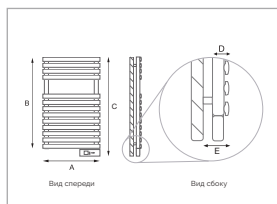

Размеры

МОДЕЛИ	БЕЛЫЙ	DTE030SEW	DTE045SEW	DTE060SEW	DTE075SEW
	ГРАФИТОВЫЙ	DTE030SEB	DTE045SEB	DTE060SEB	DTE075SEB
	ЦВЕТА RAL	DTE030SER	DTE045SER	DTE060SER	DTE075SER
	ХРОМ	DTE030SEC	DTE045SEC	DTE060SEC	DTE075SEC
РАЗМЕРЫ					
A (mm) - Ширина		500	500	500	500
B (mm) - Высота без панели управления		788	1,106	1,420	1,742
C (mm) - Высота с панелью управления		843	1,161	1,475	1,797
D (mm) - Глубина		55	55	55	55
E (mm) - Установленная глубина		100	100	100	100
МЕХАНИЧЕСКИЕ ХАРАКТЕРИСТИКИ					
Нагревательный элемент из бронированной стали		●	●	●	●
Термическая жидкость		●	●	●	●
Панель управления PC/ABS с сенсорной клавиатурой		●	●	●	●
WeBec (кг)		13	17	21	25
Отделка	Белый RAL 9016 / Эффект графитовой ковки / Цвет RAL / Хромовый				
Дизайн	Слегка изогнутый				
ЭЛЕКТРИЧЕСКИЕ ХАРАКТЕРИСТИКИ					
Номинальная мощность (Вт)	Белый/Графитовый/RAL	300	450	600	750
	Хромовый	300	300	450	600
Напряжение (В)		230 V ~	230 V ~	230 V ~	230 V ~
Ток (А)	Белый/Графитовый/RAL	1.30	1.96	2.61	3.26
	Хромовый	1.30	1.30	1.96	2.61
Class II heating element		●	●	●	●
ФУНКЦИОНАЛЬНОСТЬ					
TFT-экран (1,77 ")		●	●	●	●
Ручная/автоматическая функция		●	●	●	●
Режимы Экономный/Комфортный/Противообледенительный		●	●	●	●
Режим нового пользователя		●	●	●	●
Функция открытых окон		●	●	●	●
Управление яркостью экрана		●	●	●	●
2-часовая функция нарастания		●	●	●	●
Программирование 24/7 с использованием сенсорной клавиатуры, приложения Rointe Connect или пульта управления AIR Control		●	●	●	●
ПРОИЗВОДИТЕЛЬНОСТЬ И БЕЗОПАСНОСТЬ					
С технологией E-life и Wi-Fi		●	●	●	●
True Real Power & Rointe ULP32 микроконтроллер		●	●	●	●
Беспроводная связь		Wi-Fi/двухсторонняя инфракрасная связь			
Огнестойкие кабели		●	●	●	●
Предохранительный термостат		●	●	●	●
Степень защиты		IP 44	IP 44	IP 44	IP 44
МОНТАЖ					
Шаблон		●	●	●	●
установочный комплект		●	●	●	●
СЕРТИФИКАТЫ					
2004/108/CE Электромагнитная совместимость		●	●	●	●
2006/95/CE Электронная безопасность		●	●	●	●
КОД EAN	БЕЛЫЙ	8436045911452	8436045913265	8436045913272	8436045913289
	ГРАФИТ	8436045913067	8436045911636	8436045911643	8436045911650
	RAL ЦВЕТ	8436045911667-xxxx**	8436045911711-xxxx**	8436045911728-xxxx**	8436045911735-xxxx**
	ХРОМ	8436045913364	8436045911506	8436045913043	8436045913050
T.P.	БЕЛЫЙ	578 €	657 €	716 €	772 €
	ГРАФИТ	669 €	814 €	912 €	986 €
	RAL ЦВЕТ	719 €	864 €	962 €	1.036 €
	ХРОМ	761 €	924 €	1.072 €	1.195 €

* Последние 4 цифры кода EAN соответствуют желаемому цветовому коду RAL. Цветовая гамма доступна на стр. 109. По любым вопросам о цветах RAL, пожалуйста, свяжитесь с нами.