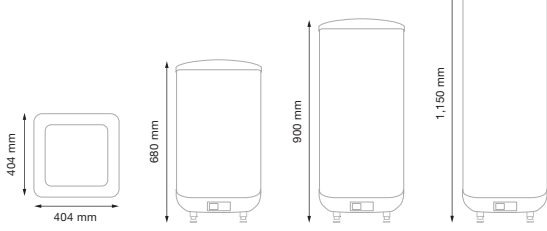

энергии
сертификация

Размеры

МОДЕЛИ	DWE050DHW2	DWE075DHW2	DWE100DHW2	DWE150DHW2	DWE200DHW2
Объём	50	75	100	150	200
РАЗМЕРЫ					
A (mm) - Высота	640	860	1,100	900	1,070
B (mm) - Высота с соединением	680	900	1,150	960	1,120
C (mm) - Общая высота с клапаном T/P	780	1,000	1,250	1,060	1,220
D (mm) - Ширина	404	404	404	580	580
E (mm) - Глубина	404	404	404	580	580
F (mm) - Установленная глубина	420	420	420	620	620
G (mm) - Глубина от соединений до стены	120	120	120	178	178
H (mm) - Вертикальное расстояние между крепежными отверстиями	340	573	768	595	685
I (mm) - Верт. расстояние. нижние крепежные отверстия и соединения	130	142	192	250	250
J (mm) - Верт. расстояние. верхние крепежные отверстия и соединения	470	715	960	845	935
K (mm) - Расстояние между соединениями	160	160	160	235	235
L (mm) - Горизонтальное расстояние между крепежными отверстиями	350	350	350	350	350
МОНТАЖ					
Положение	по вертикали				
Подключение воды (дюймы)	1/2"	1/2"	1/2"	3/4"	3/4"
Электролитические фитинги	●	●	●	●	●
Поддержка штатива	не доступен	не доступен	не доступен	включены	включены
МЕХАНИЧЕСКИЕ ХАРАКТЕРИСТИКИ					
Панель управления с сенсорной клавиатурой	●	●	●	●	●
Максимальное рабочее давление (бар)	9	9	9	9	9
Эмалированный стальной резервуар	●	●	●	●	●
Магнийевый анодный протектор	●	●	●	●	●
Полиуретановая изоляция без ХФУ	●	●	●	●	●
Пустой вес (кг)	18	25	32	44	56
Отделка	Белый RAL 9016				
ЭЛЕКТРИЧЕСКИЕ ХАРАКТЕРИСТИКИ					
N° Нагревательные элементы x Мощность (Вт)	2 x 1,200	2 x 1,200	2 x 1,200	2 x 1,200	2 x 1,200
Номинальная мощность (Вт)	2,400	2,400	2,400	2,400	2,400
Эффективная мощность (Вт)*	456	456	456	456	456
Напряжение (В)	230 V ~	230 V ~	230 V ~	230 V ~	230 V ~
Ток (А)	10.4	10.4	10.4	10.4	10.4
ФУНКЦИОНАЛЬНОСТЬ					
TFT-экран (1,77 ")	●	●	●	●	●
Ручные / Автоматические функции	●	●	●	●	●
Режимы Экономный/Комфортный/Противообледенения/Нового ПОЛЬЗОВАТЕЛЯ	●	●	●	●	●
Функция антилегионеллы и изменения температуры	●	●	●	●	●
Управление яркостью экрана	●	●	●	●	●
Номинальная и эффективная мощность	●	●	●	●	●
Программирование 24/7 с использованием планшета, приложения или пульта дистанционного управления	●	●	●	●	●
ПРОИЗВОДИТЕЛЬНОСТЬ И БЕЗОПАСНОСТЬ					
Fuzzy Logic Energy Control	●	●	●	●	●
С технологией E-Life и Wi-Fi Inside	●	●	●	●	●
True Real Power & Rointe ULP32 микроконтроллер	●	●	●	●	●
Беспроводная связь	WiFi / Двухсторонняя инфракрасная связь				
Диффузор для ввода холодной воды, предохранительный клапан и термостат безопасности	●	●	●	●	●
Устойчивое состояние потребления (кВт·ч / 24 ч)	1.1	1.2	1.4	1.9	2.3
Энергетическая сертификация					
Степень защиты	IP X4	IP X4	IP X4	IP X4	IP X4
СЕРТИФИКАТЫ					
004/108 / ЕС Электромагнитная поддержка	●	●	●	●	●
2006/95 / ЕС Электронная безопасность	●	●	●	●	●
КОД EAN	8436045911797	8436045911803	8436045911810	8436045911827	8436045911872
Т.Р.	574 €	680 €	707 €	900 €	962 €