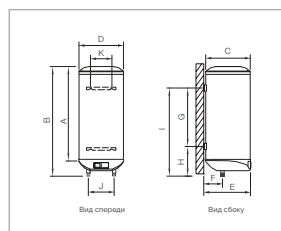

энергии
сертификация

РАЗМЕРЫ

МОДЕЛИ	SWE050DHW2	SWE075DHW2	SWE100DHW2	SWE150DHW2	SWE200DHW2
Объем	50	75	100	150	200
РАЗМЕРЫ					
A (mm) - Высота	640	860	1,100	900	1,070
B (mm) - Высота с соединением	680	900	1,150	960	1,120
C (mm) - Общая высота с клапаном T/P	780	1,000	1,250	1,060	1,220
D (mm) - Ширина	404	404	404	580	580
E (mm) - Глубина	404	404	404	580	580
F (mm) - Установленная глубина	420	420	420	620	620
G (mm) - Глубина от соединений до стены	120	120	120	178	178
H (mm) - Вертикальное расстояние между крепежными отверстиями	340	573	768	595	685
I (mm) - Верт. расст. нижних крепежных отверстий и соединений	130	142	192	250	250
J (mm) - Верт. расст. верхних фиксирующих отверстий и соединений	470	715	960	845	935
K (mm) - Расстояние между соединениями	160	160	160	235	235
L (mm) - Горизонтальное расстояние между крепежными отверстиями	350	350	350	350	350
МОНТАЖ					
Расположение	по вертикали				
Подключение воды (дюймы)	1/2"	1/2"	1/2"	3/4"	3/4"
Электролитические фитинги	●	●	●	●	●
Поддержка штатива	не доступен	не доступен	не доступен	включены	включены
МЕХАНИЧЕСКИЕ ХАРАКТЕРИСТИКИ					
Панель управления с сенсорной клавиатурой	●	●	●	●	●
Максимальное рабочее давление (бар)	9	9	9	9	9
Эмалированный стальной резервуар	●	●	●	●	●
Магниевый анодный протектор	●	●	●	●	●
Полиуретановая изоляция без ХФУ	●	●	●	●	●
Пустой вес (кг)	18	25	32	44	56
Отделка	Белый RAL 9016				
ЭЛЕКТРИЧЕСКИЕ ХАРАКТЕРИСТИКИ					
N° Нагревательные элементы x Мощность (Вт)	2 x 1,200	2 x 1,200	2 x 1,200	2 x 1,200	2 x 1,200
Номинальная мощность (Вт)	2,400	2,400	2,400	2,400	2,400
Эффективная мощность (Вт)*	480	480	480	480	480
Напряжение (В)	230 V ~	230 V ~	230 V ~	230 V ~	230 V ~
Ток (А)	10.4	10.4	10.4	10.4	10.4
ФУНКЦИОНАЛЬНОСТЬ					
TFT Screen (1.77")	●	●	●	●	●
Ручные / Автоматические функции	●	●	●	●	●
Режимы Экономный/Комфортный/Противообледенительный	●	●	●	●	●
Функция анти-легионеллы	●	●	●	●	●
Функция изменения температуры	●	●	●	●	●
Управление яркостью экрана	●	●	●	●	●
Номинальная и эффективная мощность	●	●	●	●	●
Программирование 24/7 с сенсорной клавиатурой или пультом дистанционного управления	●	●	●	●	●
Совместимо с предустановленным программированием BASIC Control	●	●	●	●	●
ПРОИЗВОДИТЕЛЬНОСТЬ И БЕЗОПАСНОСТЬ					
Optimizer Energy Plus и микроконтроллер Rointe ULP4	●	●	●	●	●
Беспроводная связь	Двухсторонняя инфракрасная связь				
Диффузор для ввода холодной воды, предохранительный клапан и термостат безопасности	●	●	●	●	●
Устойчивое состояние потребления (кВт·ч / 24 ч)	1.1	1.2	1.4	1.9	2.3
Энергетическая сертификация	●	●	●	●	●
Степень защиты	IP X4	IP X4	IP X4	IP X4	IP X4
СЕРТИФИКАТЫ					
004/108 / ЕС Электромагнитная поддержка	●	●	●	●	●
2006/95 / ЕС Электронная безопасность	●	●	●	●	●
КОД EAN	8436045914187	8436045914194	8436045914200	8436045914217	8436045914224
T.P.	416 €	493 €	512 €	652 €	697 €