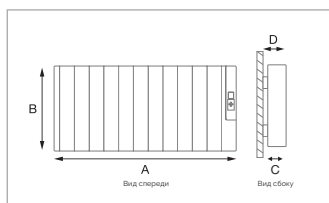

Размеры

МОДЕЛИ	SRE1100RADC2	SRE1300RADC2	SRE1500RADC2
Количество секций	11	13	15
РАЗМЕРЫ			
A (мм) - Ширина	989	1,149	1,309
B (мм) - Высота	420	420	420
C (мм) - Глубина	98	98	98
D (мм) - Установленная глубина	120	120	120
МЕХАНИЧЕСКИЕ ХАРАКТЕРИСТИКИ			
Нагревательный элемент из бронированной стали	●	●	●
Алюминий высокой чистоты	●	●	●
Термическое масло	●	●	●
Панель PC/ABS с клавиатурой	●	●	●
Левая боковая крышка PC/ABS	●	●	●
Вес (кг)	17.9	21.4	24.8
Вес с упаковкой (кг)	19.3	22.5	25.9
Отделка	белый RAL 9010		
ЭЛЕКТРИЧЕСКИЕ ХАРАКТЕРИСТИКИ			
Номинальная мощность (Вт)	1,100	1,300	1,500
Напряжение (В)	230 V ~	230 V ~	230 V ~
Ток (А)	4.6	5.7	6.5
ФУНКЦИОНАЛЬНОСТЬ			
TFT-экран (1,77 ")	●	●	●
Ручная/автоматическая функция	●	●	●
Режимы Экономный/Комфортный/Противообледенительный	●	●	●
Функция открытых окон	●	●	●
Управление яркостью экрана	●	●	●
Номинальная мощность	●	●	●
Программирование 24/7 с использованием клавиатуры или BASIC Control	●	●	●
Совместимо с предустановленным программированием BASIC Control	●	●	●
ПРОИЗВОДИТЕЛЬНОСТЬ И БЕЗОПАСНОСТЬ			
Optimizer Energy Plus	●	●	●
Микроконтроллер ULP4	●	●	●
Беспроводная связь	Двухсторонняя инфракрасная		
Температурная стабильность (oC)	±0.25	±0.25	±0.25
Скорость воздуха (м/с)	< 0.1	< 0.1	< 0.1
Мощность на секцию (Вт/секция)	100	100	100
Предохранительный термостат	●	●	●
Средняя температура поверхности в течение устойчивого периода (oC)**	43 °C	43 °C	43 °C
Степень защиты	IP21	IP21	IP21
МОНТАЖ			
Шаблон и установочный комплект	●	●	●
СЕРТИФИКАТЫ			
2004/108/CE Электромагнитная совместимость	●	●	●
2006/95/CE Электронная безопасность	●	●	●
КОД EAN	8436045914231	8436045914248	8436045914255
Т.Р.	557 €	615 €	687 €

* Средняя температура поверхности, полученная при температуре радиатора, установленной на 21°C