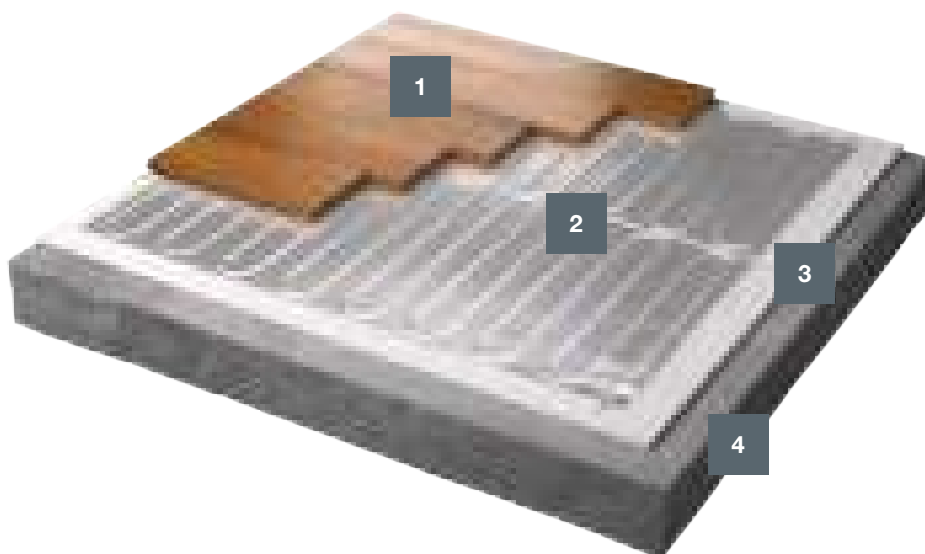

Конструкция установки

1. Этаж
2. Нагревающая фольга - фольга Rointe ERKO foil
3. Изоляционная пластина
4. Основа пола

Размеры

МОДЕЛЬ	ОТОПИТЕЛЬНАЯ ЗОНА (M2)	ШИРИНА X ДЛИНА (M)	ВАТТЫ(W)	AMPS	OHMS	EAN КОД	T.P.
MSEWFH010	1	2 x 0.5	140 W	0.60	378	8437003713200	69 €
MSEWFH015	1.5	3 x 0.5	210 W	0.90	252	8437003713217	82 €
MSEWFH020	2	4 x 0.5	280 W	1.20	189	8437003713248	103 €
MSEWFH030	3	6 x 0.5	420 W	1.80	126	8437003713255	158 €
MSEWFH040	4	8 x 0.5	560 W	2.40	94	8437003713262	196 €
MSEWFH050	5	10 x 0.5	700 W	3.00	76	8437003713385	243 €
MSEWFH060	6	12 x 0.5	840 W	3.70	63	8437003713392	285 €
MSEWFH070	7	14 x 0.5	980 W	4.30	54	8437003713408	330 €
MSEWFH080	8	16 x 0.5	1,120 W	4.90	47	8437003713415	375 €
MSEWFH090	9	18 x 0.5	1,260 W	5.50	42	8437003713422	423 €
MSEWFH100	10	20 x 0.5	1,400 W	6.10	38	8437003713439	469 €
MSEWFH120	12	24 x 0.5	1,680 W	7.30	32	8436045911384	560 €