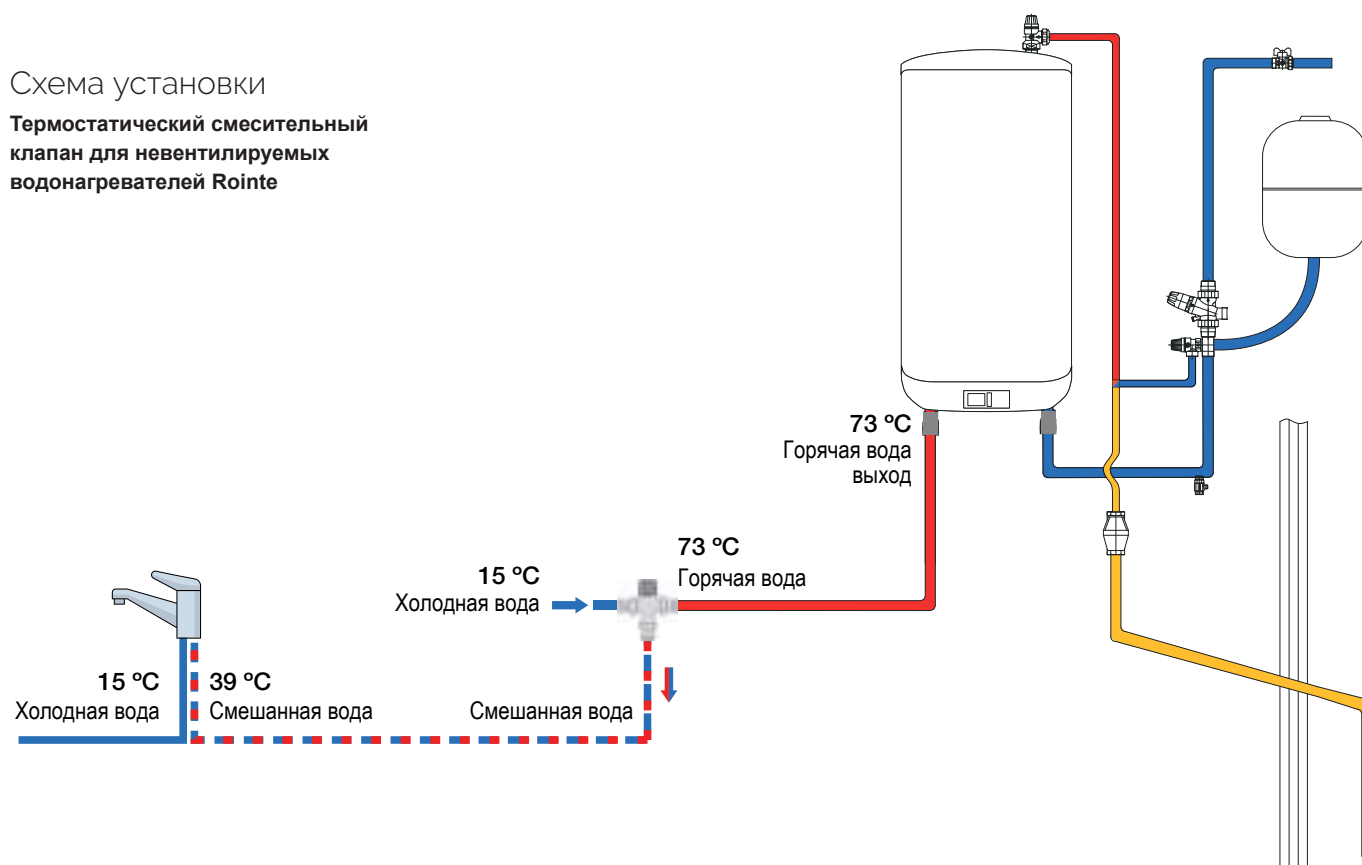

Схема установки

Термостатический смесительный клапан для неветилируемых водонагревателей Rointe