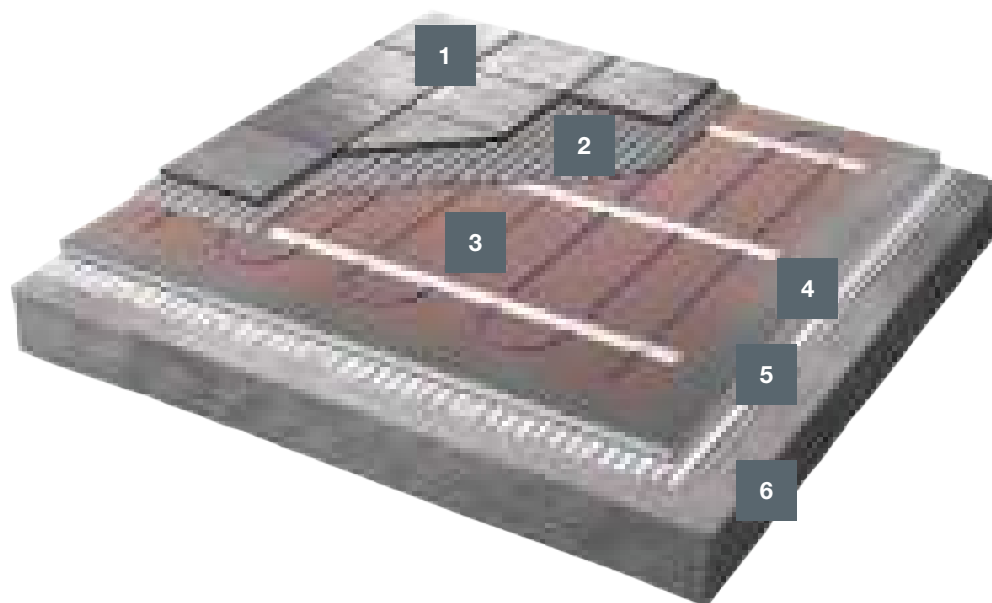

Конструкция установки

1. Плитка
2. Гибкий клей
3. ATRIA Ultra-thin нагревательная сетка
4. Изоляционный лист
5. Гибкий цемент
6. Основа пола

Размеры

МОДЕЛЬ	ОТОПИТЕЛЬНАЯ ЗОНА	ШИРИНА X ДЛИНА (М)	ВАТТЫ	AMPS	OHMS	EAN КОД	Т.Р.
MSEECT010	1	2 x 0.5	150 W	0.65	353	8437003713033	102 €
MSEECT015	1.5	3 x 0.5	225 W	0.98	235	8437003713040	129 €
MSEECT020	2	4 x 0.5	300 W	1.30	176	8437003713057	150 €
MSEECT025	2.5	5 x 0.5	375 W	1.63	141	8437003713224	183 €
MSEECT030	3	6 x 0.5	450 W	1.96	118	8437003713064	214 €
MSEECT035	3.5	7 x 0.5	525 W	2.28	101	8437003713071	238 €
MSEECT040	4	8 x 0.5	600 W	2.61	88	8437003713088	265 €
MSEECT045	4.5	9 x 0.5	675 W	2.93	78	8437003713095	291 €
MSEECT050	5	10 x 0.5	750 W	3.26	71	8437003713101	321 €
MSEECT060	6	12 x 0.5	900 W	3.91	59	8437003713231	381 €
MSEECT070	7	14 x 0.5	1,050 W	4.57	50	8437003713323	436 €
MSEECT080	8	16 x 0.5	1,200 W	5.22	44	8437003713330	478 €
MSEECT090	9	18 x 0.5	1,350 W	5.87	39	8437003713347	519 €
MSEECT100	10	20 x 0.5	1,500 W	6.52	35	8437003713354	557 €
MSEECT110	11	22 x 0.5	1,650 W	7.17	32	8437003713361	590 €
MSEECT120	12	24 x 0.5	1,800 W	7.83	29	8437003713378	644 €
MSEECT150	15	30 x 0.5	2,400 W	9.78	24	8436045911377	810 €