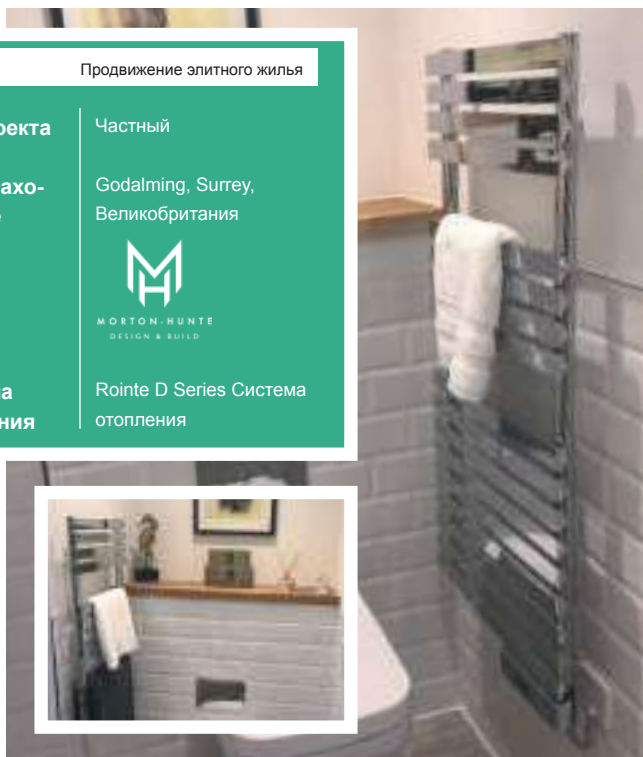

Проект Продвижение элитного жилья

Тип проекта Частный

Местонахождение Godalming, Surrey, Великобритания

Клиент

Система отопления Rointe D Series Система отопления

ОТОПЛЕНИЕ, СВЯЗАННОЕ С ИНДИВИДУАЛЬНЫМ УПРАВЛЕНИЕМ ДЛЯ КАЖДОГО ДОМА