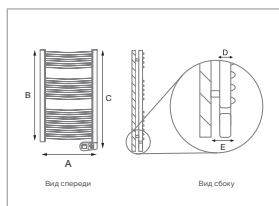

Размеры

МОДЕЛИ	БЕЛЫЙ	STE030SEB2	STE050SEB2	STE075SEB2	STE100SEB2
	ХРОМОВЫЙ	STE030SEC2	STE050SEC2	STE075SEC2	STE100SEC2
РАЗМЕРЫ					
A (mm) - Ширина		500	500	500	500
B (mm) - Высота без панели управления		800	1,200	1,600	1,800
C (mm) - Высота с панелью управления		900	1,300	1,700	1,900
D (mm) - Глубина		50	50	50	50
E (mm) - Установленная глубина		100	100	100	100
МЕХАНИЧЕСКИЕ ХАРАКТЕРИСТИКИ					
Нагревательный элемент из бронированной стали		●	●	●	●
Термическая жидкость		●	●	●	●
Панель управления PC/ABS с сенсорной клавиатурой		●	●	●	●
Вес (кг)		11	15	22	28
Отделка	Белый Хромовый	Белый RAL 9016 Хромовый			
Дизайн		Изогнутый			
ЭЛЕКТРИЧЕСКИЕ ХАРАКТЕРИСТИКИ					
Номинальная мощность (Вт)	Белый Хромовый	300 300	500 300	750 500	1,000 750
Напряжение (В)		230 V ~	230 V ~	230 V ~	230 V ~
Ток (А)	Белый Хромовый	1.3 1.3	2.2 1.3	3.3 2.2	4.4 3.3
Class II		●	●	●	●
ФУНКЦИОНАЛЬНОСТЬ					
TFT-экран (1,77 ")		●	●	●	●
Ручная/автоматическая функция		●	●	●	●
Режимы Экономный/Комфортный/Противообледенительный		●	●	●	●
Функция открытых окон		●	●	●	●
Управление яркостью экрана		●	●	●	●
2-часовая функция нарастания		●	●	●	●
Программирование 24/7 с использованием сенсорной клавиатуры, приложения Rointe Connect или пульта управления AIR Control		●	●	●	●
Совместимо с предустановленным программированием BASIC Control		●	●	●	●
ПРОИЗВОДИТЕЛЬНОСТЬ И БЕЗОПАСНОСТЬ					
Rointe ULP4 микроконтроллер		●	●	●	●
Беспроводная связь		двухсторонняя инфракрасная связь			
Огнестойкие кабели		●	●	●	●
Предохранительный термостат		●	●	●	●
Степень защиты		IP 44	IP 44	IP 44	IP 44
ИМОНТАЖ					
Шаблон и установочный комплект		●	●	●	●
СЕРТИФИКАТЫ					
2004/108/CE Электромагнитная совместимость		●	●	●	●
2006/95/CE Электронная безопасность		●	●	●	●
КОД EAN	БЕЛЫЙ	8436045914149	8436045914156	8436045914163	8436045914170
	ХРОМОВЫЙ	8436045914064	8436045914071	8436045914088	8436045914095
T.P.	БЕЛЫЙ	261 €	332 €	375 €	414 €
	ХРОМОВЫЙ	416 €	536 €	668 €	719 €