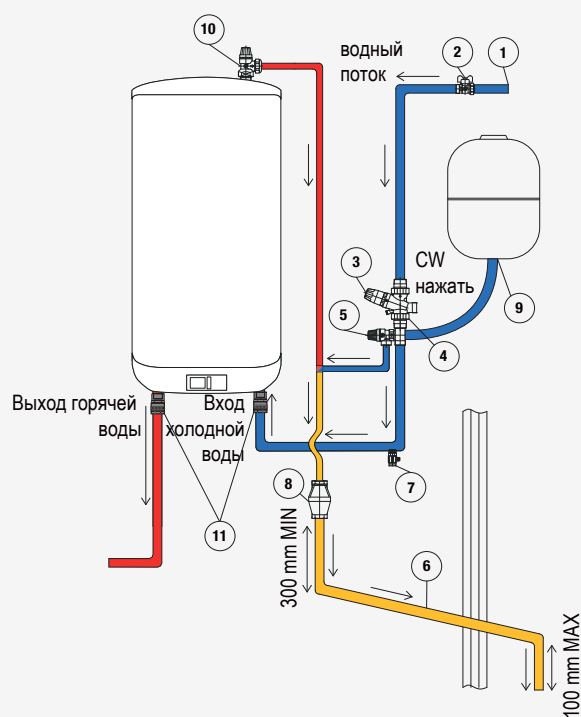

РАЗМЕРЫ

Цилиндрический диапазон моделей
RW Basic - 50 - 75 - 100 л

Аксессуары

УСТАНОВОЧНЫЙ КОМПЛЕКТ

НАГРЕВАТЕЛЬ БЫТОВОЙ ГОРЯЧЕЙ ВОДЫ С НИЗКИМ ПОТРЕБЛЕНИЕМ

ДЕТАЛИ УСТАНОВКИ

- 1 - Сеть холодного водоснабжения
- 2 - Стопорный кран (не входит в комплект)
- 3 - Редукционный клапан (входит в комплект)
- 4-5 - Обратный клапан - Расширения предохранительный клапан (входит в комплект)
- 6 - Отводная труба 22 мм
- 7 - Сливной кран (не входит в комплект)
- 8 - Промежуточный бак (включен)
- 9 - Расширительный бак (в комплекте)
- 10 - ТПредохранительный клапан Т/Р (входит в комплект)
- 11 - Электролитические фитинги (в комплекте)