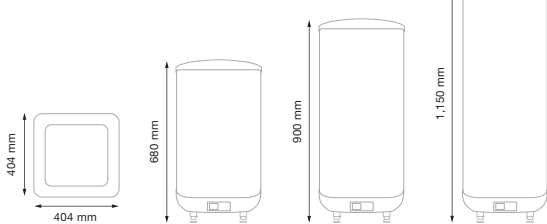

энергии
сертификация

РАЗМЕРЫ

МОДЕЛИ	SWE050DHW2	SWE075DHW2	SWE100DHW2	SWE150DHW2	SWE200DHW2
Объем	50	75	100	150	200
РАЗМЕРЫ					
A (mm) - Высота	640	860	1,100	900	1,070
B (mm) - Высота с соединением	680	900	1,150	960	1,120
C (mm) - Общая высота с клапаном T/P	780	1,000	1,250	1,060	1,220
D (mm) - Ширина	404	404	404	580	580
E (mm) - Глубина	404	404	404	580	580
F (mm) - Установленная глубина	420	420	420	620	620
G (mm) - Глубина от соединений до стены	120	120	120	178	178
H (mm) - Вертикальное расстояние между крепежными отверстиями	340	573	768	595	685
I (mm) - Верт. расст. нижних крепежных отверстий и соединений	130	142	192	250	250
J (mm) - Верт. расст. верхних фиксирующих отверстий и соединений	470	715	960	845	935
K (mm) - Расстояние между соединениями	160	160	160	235	235
L (mm) - Горизонтальное расстояние между крепежными отверстиями	350	350	350	350	350
МОНТАЖ					
Расположение	по вертикали				
Подключение воды (дюймы)	1/2"	1/2"	1/2"	3/4"	3/4"
Электролитические фитинги	●	●	●	●	●
Поддержка штатива	не доступен	не доступен	не доступен	включены	включены
МЕХАНИЧЕСКИЕ ХАРАКТЕРИСТИКИ					
Панель управления с сенсорной клавиатурой	●	●	●	●	●
Максимальное рабочее давление (бар)	9	9	9	9	9
Эмалированный стальной резервуар	●	●	●	●	●
Магниевый анодный протектор	●	●	●	●	●
Полиуретановая изоляция без ХФУ	●	●	●	●	●
Пустой вес (кг)	18	25	32	44	56
Отделка	Белый RAL 9016				
ЭЛЕКТРИЧЕСКИЕ ХАРАКТЕРИСТИКИ					
N° Нагревательные элементы x Мощность (Вт)	2 x 1,200	2 x 1,200	2 x 1,200	2 x 1,200	2 x 1,200
Номинальная мощность (Вт)	2,400	2,400	2,400	2,400	2,400
Эффективная мощность (Вт)*	480	480	480	480	480
Напряжение (В)	230 V ~	230 V ~	230 V ~	230 V ~	230 V ~
Ток (А)	10.4	10.4	10.4	10.4	10.4
ФУНКЦИОНАЛЬНОСТЬ					
TFT Screen (1.77")	●	●	●	●	●
Ручные / Автоматические функции	●	●	●	●	●
Режимы Экономный/Комфортный/Противообледенительный	●	●	●	●	●
Функция анти-легионеллы	●	●	●	●	●
Функция изменения температуры	●	●	●	●	●
Управление яркостью экрана	●	●	●	●	●
Номинальная и эффективная мощность	●	●	●	●	●
Программирование 24/7 с сенсорной клавиатурой или пультом дистанционного управления	●	●	●	●	●
Совместимо с предустановленным программированием BASIC Control	●	●	●	●	●
ПРОИЗВОДИТЕЛЬНОСТЬ И БЕЗОПАСНОСТЬ					
Optimizer Energy Plus и микроконтроллер Rointe ULP4	●	●	●	●	●
Беспроводная связь	Двухсторонняя инфракрасная связь				
Диффузор для ввода холодной воды, предохранительный клапан и термостат безопасности	●	●	●	●	●
Устойчивое состояние потребления (кВт·ч / 24 ч)	1.1	1.2	1.4	1.9	2.3
Энергетическая сертификация	●	●	●	●	●
Степень защиты	IP X4	IP X4	IP X4	IP X4	IP X4
СЕРТИФИКАТЫ					
004/108 / ЕС Электромагнитная поддержка	●	●	●	●	●
2006/95 / ЕС Электронная безопасность	●	●	●	●	●
КОД EAN	8436045914187	8436045914194	8436045914200	8436045914217	8436045914224
T.P.	416 €	493 €	512 €	652 €	697 €