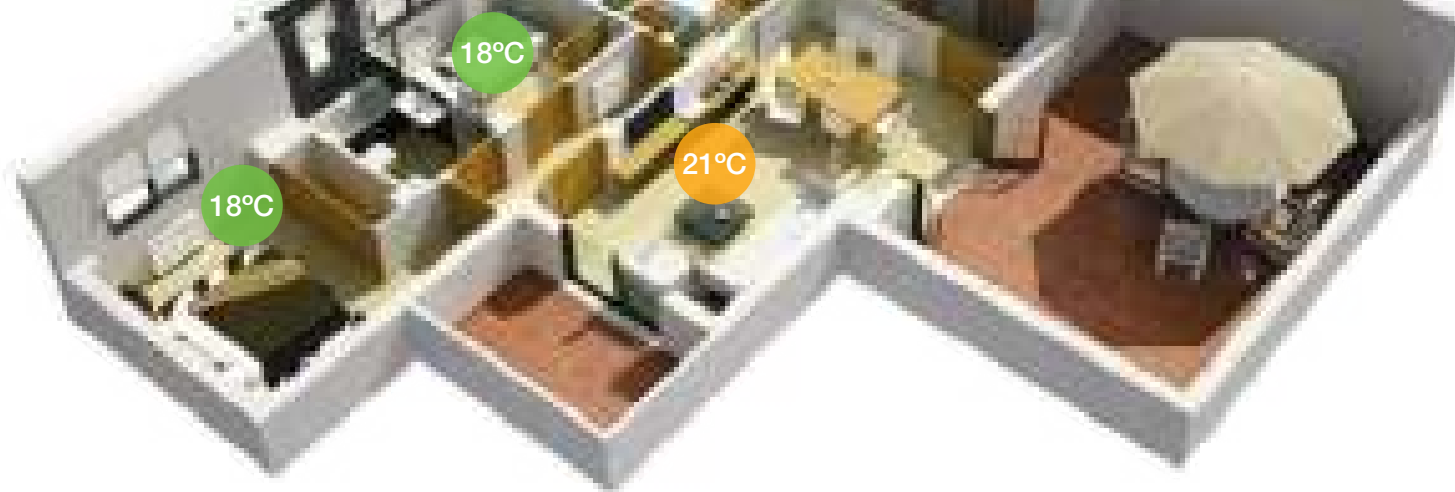

Экономия энергии с помощью интеллектуального программирования Rointe

Благодаря программированию вы можете получить значительную экономию в счете за электроэнергию.

Чтобы максимизировать экономию, не влияя на ваш комфорт, речь идет не только о включении и выключении отопления, но и о настройке желаемой температуры для каждого времени и комнаты в течение недели.

Цифровая интегральная система Rointe digital integral system позволяет запрограммировать системы отопления в соответствии с вашим стилем жизни и повседневными потребностями.

Например, вы можете выбрать график с большим количеством часов в режиме КОМФОРТНЫЙ в таких пространствах, как гостиная или кухня, где вы проводите большую часть дня. Напротив, в других областях, таких как спальня, которая обычно предназначена только для ночного отдыха, **гораздо разумнее устанавливать более низкие температуры в режиме ECO.**

Благодаря индивидуальному программированию наших продуктов вы можете создавать различную атмосферу в каждом доме. **Это то, что мы называем умным программированием.**

Домашний образ жизни

Система отопления поддерживает температуру дома в течение дня для тех, кто проводит большую часть своего времени дома.

С понедельника по пятницу

● Нет программирования ● Режим ЭКОНОМНЫЙ ● Режим КОМФОРТНЫЙ

Офис

Предназначен для помещений или офисов, где большая часть деятельности проводится в течение дня.

С понедельника по пятницу

Суббота и воскресенье

● Нет программирования ● Режим ЭКОНОМНЫЙ ● Режим КОМФОРТНЫЙ