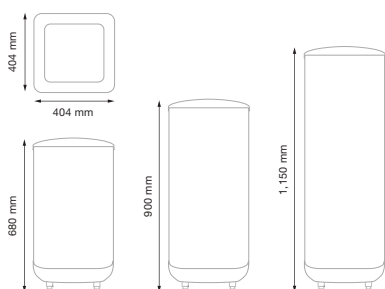

Размеры

Квадратный диапазон моделей
RB basic - 50 - 75 - 100 л

Цилиндрический диапазон моделей
RB basic - 150 - 200 л

МОДЕЛИ	RBE050DHW	RBE075DHW	RBE100DHW	RBE150DHW	RBE200DHW
Объём	50	75	100	150	200
РАЗМЕРЫ					
A (мм) - Высота	620	853	1,048	900	1,070
B (мм) - Высота с соединением	690	936	1,176	960	1,120
C (мм) - Ширина	410	410	410	580	580
D (мм) - Глубина	410	410	410	580	580
E (мм) - Установленная глубина	429.5	429.5	429.5	620	620
Глубина от соединений к стене	120	120	120	178	178
G (мм) - Вертикальное расстояние между крепежными отверстиями	/	/	/	490	670
H (мм) - Верт. расст. нижних крепежных отверстий и соединений	/	/	/	355	355
I (мм) - Верт. расст. верхних фиксирующих отверстий и соединений	620	840	1,090	845	1,025
J (мм) - Расстояние между соединениями	160	160	160	235	235
K (мм) - Горизонтальное расстояние между крепежными отверстиями	350	350	350	350	350
МОНТАЖ					
Соединения воды (дюймы)	1/2"	1/2"	1/2"	3/4"	3/4"
МЕХАНИЧЕСКИЕ ХАРАКТЕРИСТИКИ					
Макс. рабочее давление (бар)	9	9	9	9	9
Пустой вес (кг)	18	25	32	44	56
ЭЛЕКТРИЧЕСКИЕ ХАРАКТЕРИСТИКИ					
Номинальная мощность (Вт)	2,400	2,400	2,400	2,400	2,400
Напряжение (В)	230 V ~	230 V ~	230 V ~	230 V ~	230 V ~
Ток (А)	10.4	10.4	10.4	10.4	10.4
ПРОИЗВОДИТЕЛЬНОСТЬ И БЕЗОПАСНОСТЬ					
Устойчивое состояние потребления (кВт·ч / 24 ч)	1.1	1.2	1.4	1.9	2.3
Степень защиты	IP 44	IP 44	IP 44	IP 44	IP 44
КОД EAN	8436045918307	8436045918314	8436045918321	8436045918338	8436045918345
Т.Р.	380 €	415 €	445 €	585 €	632 €