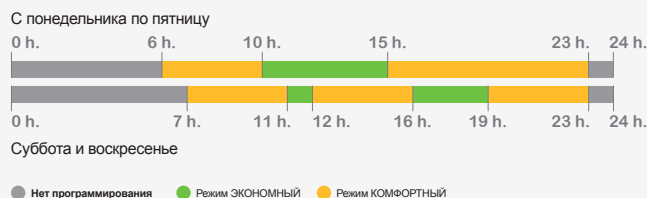

Общий образ жизни

После выхода на работу обогревание включается в режим ECO и при возврате переключается в режим COMFORT.