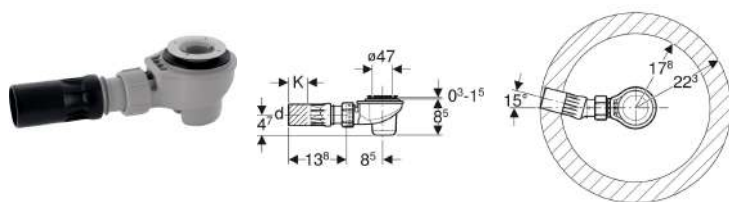

## Сифон для душевых поддонов Geberit d52

Образец

### Цели применения

- Для душевых поддонов со сливным отверстием  $\varnothing$  52 мм
- Для душевых поддонов без перелива

### Объем поставки

- Сифон
- Соединительный патрубок из ПНД,  $\varnothing$  50 мм, с шаровым шарниром

- Демонтируемая погружная трубка

### Технические характеристики

Пропускная способность слива при высоте подпора 120 мм	0.65 л/с
Высота гидрозатвора	50 мм