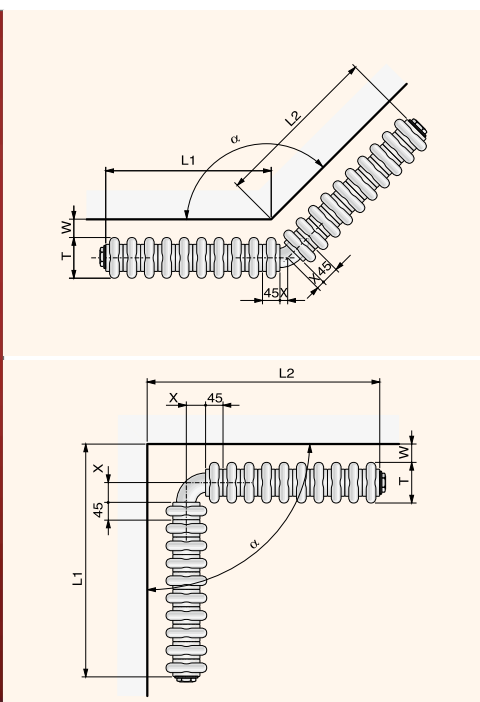

T:	монтажная глубина
L:	монтажная длина
W:	расстояние от стены
R:	радиус изгиба (внутренний / внешний радиус)

Минимальная монтажная длина: 12 элементов

-3 крайних элемента с обеих сторон должны оставаться прямыми
Пожалуйста, прилагайте к заказу чертеж с указанием размеров или шаблон.