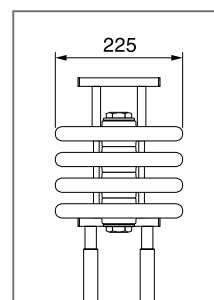

Специальные модели

- 1-трубчатые подключения
- Специальная монтажная длина по запросу

4-трубчатая секция

5-трубчатая секция

6-трубчатая секция

Кронштейны ZB0032 входят в комплект поставки радиатора-скамьи.

Монтажная глубина:	145 мм	185 мм	225 мм
Монтажная высота:	180 - 315 мм	180 - 315 мм	180 - 315 мм
Монтажная высота с кронштейном (регулируемая):	565 - 710 мм	565 - 710 мм	565 - 710 мм
Монтажная длина:	1200 - 3000 мм	1200 - 3000 мм	1200 - 3000 мм
Прочие данные:	106 p	106 p	106 p