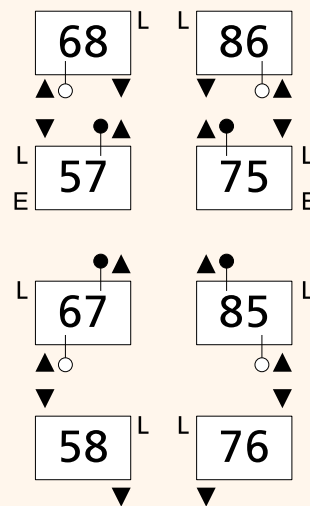

Количество трубок	T [мм]	T1 [мм]
2 трубки	65	32,5
3 трубки	105	52,5
4 трубки	145	72,5
5 трубок	185	92,5
6 трубок	225	112,5

Внимание! При 1-трубном подключении следует рассчитывать: T1 = T - 52,5

Возможности подключения подающего / обратного трубопроводов без встроенного вентиля

2-трубное подключение, боковое

2-трубное подключение, нижнее, верхнее

L: рекомендованное расположение воздухоотводчика; E: рекомендованное расположение заглушки

○ стандартная разделительная шайба;

⊙ разделительная шайба с отверстием Ø12 мм;