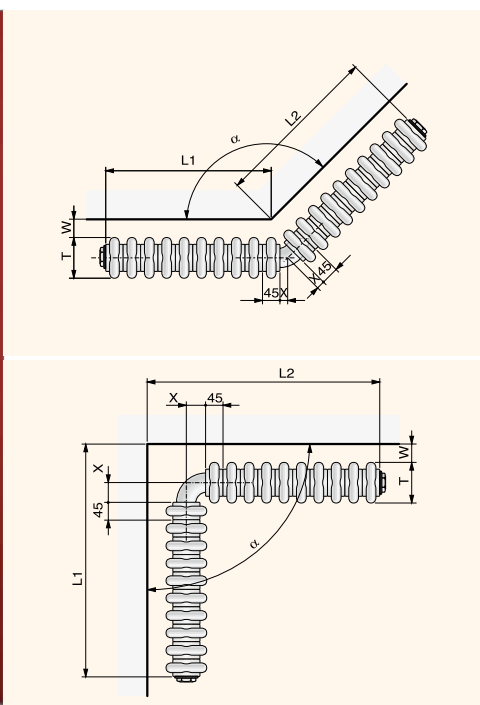

Минимальная монтажная длина: 12 элементов

-3 крайних элемента с обеих сторон должны оставаться прямыми
Пожалуйста, прилагайте к заказу чертеж с указанием размеров или шаблон.

Угловая форма

T:	монтажная глубина
L1, L2:	длины сторон, измеренные по стене
Alpha:	угол
W:	расстояние от стены
X:	Пропорциональная длина осей