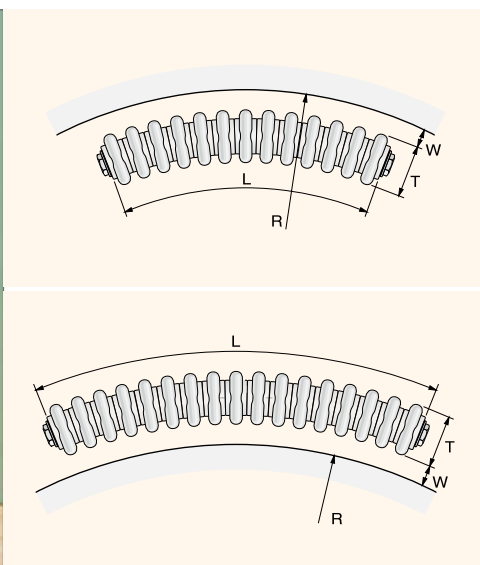

Оптимальное решение для воплощения любого дизайнерского замысла.

Изогнутое исполнение

T:	монтажная глубина
L:	монтажная длина
W:	расстояние от стены
R:	радиус изгиба (внутренний / внешний радиус)

Минимальная монтажная длина: 12 элементов

-3 крайних элемента с обеих сторон должны оставаться прямыми
Пожалуйста, прилагайте к заказу чертеж с указанием размеров или шаблон.