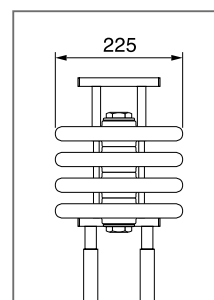

Специальные модели

- 1-трубчатые подключения
- Специальная монтажная длина по запросу

4-трубчатая секция

5-трубчатая секция

6-трубчатая секция

Кронштейны ZB0032 входят в комплект поставки радиатора-скамьи.

Монтажная глубина:	145 мм	185 мм	225 мм
Монтажная высота:	180 - 315 мм	180 - 315 мм	180 - 315 мм
Монтажная высота с кронштейном (регулируемая):	565 - 710 мм	565 - 710 мм	565 - 710 мм
Монтажная длина:	1200 - 3000 мм	1200 - 3000 мм	1200 - 3000 мм
Прочие данные:	106 р	106 р	106 р