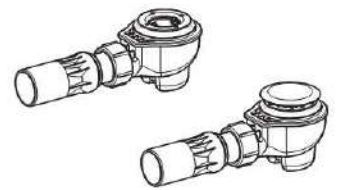

Geberit Montage

D10191-004&BDC © 12-2005

964.901.00.0 (01)

Geberit Montage