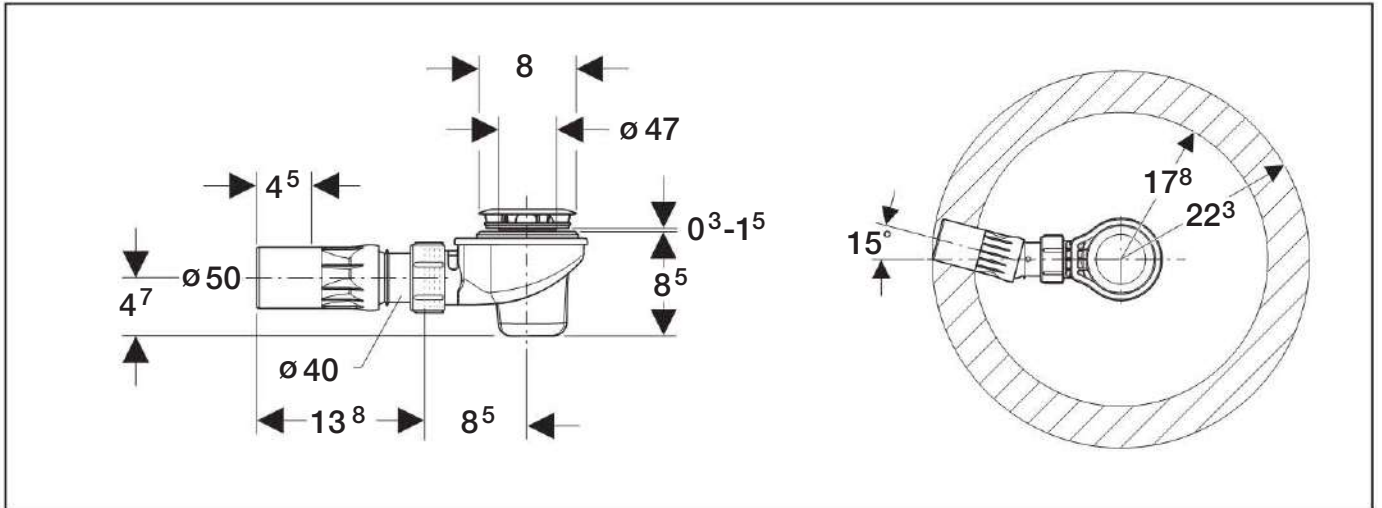

Geberit Montage

D10191-004&BDC © 12-2005

964.901.00.0 (01)

Geberit Montage