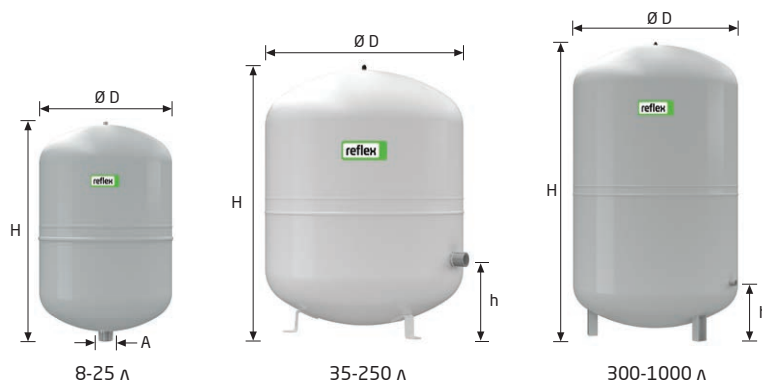

Reflex N и NG

- Для закрытых систем тепло- и холодоснабжения
- Резьбовое подключение
- Незаменяемая мембрана по DIN EN 13831, макс. допустимая рабочая температура мембраны 70°C
- При постоянных температурных нагрузках на мембрану > 70°C и ≤ 0°C необходимо установить предварительную емкость Reflex V (стр. 14-15)
- Прочное эпоксидное покрытие
- Допустимая концентрация гликоля до 50%

6 бар	Тип 6 бар / 120°C	Артикул №		Товарная группа	Кол-во на палете	Номинальный объем, л	Вес кг	Ø D мм	H мм	h мм	A	Предварительное давление, бар
		Серый	Белый									
	NG 8	8230100	7230107	10	96	8	1.7	206	305	-	R ¾	1.5
	NG 12	8240100	7240107	10	60	12	2.4	280	275	-	R ¾	1.5
	NG 18	8250100	7250107	10	56	18	2.9	280	380	-	R ¾	1.5
	NG 25	8260100	7260107	10	42	25	3.7	280	490	130	R ¾	1.5
	NG 35	8270100	7270107	10	24	35	4.8	354	460	175	R ¾	1.5
	NG 50	8001011	7001100	11	24	50	5.7	409	493	175	R ¾	1.5
	NG 80	8001211	7001300	11	12	80	9.2	480	565	166	R 1	1.5
	NG 100	8001411	7001500	11	10	100	11.5	480	670	166	R 1	1.5
	NG 140	8001611	7001700	11	8	140	13.1	480	912	175	R 1	1.5
	N 200	8213300	-	18	4	200	22.0	634	758	205	R 1	1.5
	N 250	8214300	-	18	4	250	24.7	634	888	205	R 1	1.5
	N 300	8215300	-	18	-	300	27.0	634	1092	235	R 1	1.5
	N 400	8218000	-	18	-	400	47.0	740	1102	245	R 1	1.5
	N 500	8218300	-	18	-	500	52.0	740	1312	245	R 1	1.5
	N 600	8218400	-	18	-	600	66.0	740	1531	245	R 1	1.5
	N 800	8218500	-	18	-	800	96.0	740	1996	245	R 1	1.5
	N 1000	8218600	-	18	-	1000	118.0	740	2465	245	R 1	1.5

Настенный крепеж для баков 8-25 литров

- Консоль с ленточным хомутом для облегчения вертикального монтажа

Кол-во в упаковке

Артикул №	Товарная группа	Кол-во в упаковке
8 - 25 л	7611000	75

Запорный кран со сливом Reflex

- Запорный кран со сливом и защищенным запирающим устройством предназначен для подключения и сервисного обслуживания расширительного бака
- Подходит для баков Reflex N, NG и S
- По DIN EN 12828
- PN 10 / 120°C