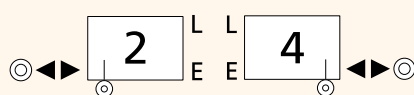

В зависимости от выбранного вида подключения на заводе-изготовителе в радиатор вваривают разделительные пластины, что гарантирует правильную циркуляцию теплоносителя.

2-трубное подключение, нижнее, смежное

2-трубное подключение, нижнее, центральное

1-трубное подключение, боковое, для копьевидного вентиля с копьем  $\varnothing 11$  мм

1-трубное подключение, нижнее, для копьевидного вентиля с копьем  $\varnothing 11$  мм