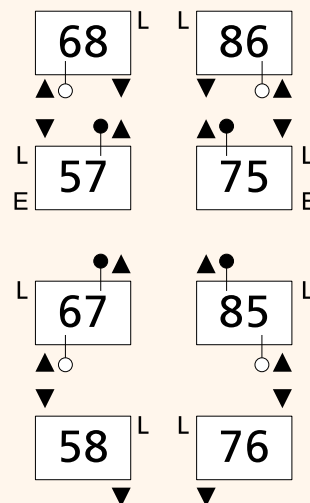

Чертеж с размерами

| Количество трубок | T [мм] | T1 [мм] |
|-------------------|--------|---------|
| 2 трубки          | 65     | 32,5    |
| 3 трубки          | 105    | 52,5    |
| 4 трубки          | 145    | 72,5    |
| 5 трубок          | 185    | 92,5    |
| 6 трубок          | 225    | 112,5   |

Внимание! При 1-трубном подключении следует рассчитывать:  $T1 = T - 52,5$

Возможности подключения подающего / обратного трубопроводов без встроенного вентиля

2-трубное подключение, боковое

2-трубное подключение, нижнее, верхнее