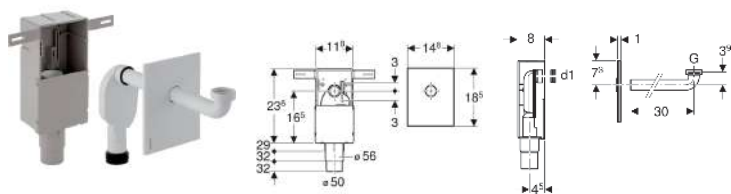

**Комплект сифона скрытого монтажа Geberit для умывальников, горизонтальный выпуск**

Образец

**Цели применения**

- Для капитальных стен
- Подходит для лиц с ограниченными возможностями
- Для скрытого монтажа
- Для медицинских учреждений

**Характеристики**

- Контроль качества согласно стандарту EN 274-3

**Объем поставки**

- Соединительное колено  $\varnothing$  32 мм
- Защитная крышка
- Корпус скрытого монтажа
- Сифон скрытого монтажа
- Уплотнения
- Защитная крышка
- Крепеж

- При завершающем монтаже внутрстенный сифон регулируется по высоте  $\pm$  3 см

**Технические характеристики**

Высота гидрозатвора	50 мм
Материал	Пластик

Арт. №	Цвет / поверхность	d, $\varnothing$	G	d1, $\varnothing$
151.120.11.1	Альпийский белый	50-56 мм	1 1/4 "	32 мм
151.120.21.1	Глянцевый хром	50-56 мм	1 1/4 "	32 мм
151.121.00.1	Сталь нержавеющая матированная	50-56 мм	1 1/4 "	32 мм