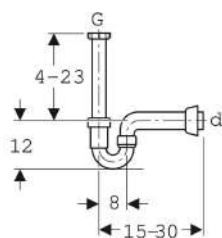

Сифон Geberit для кухонной раковины, горизонтальный выпуск

Образец

Цели применения

- Для подключения кухонных раковин с одной чашей

Характеристики

- Контроль качества согласно стандарту EN 274-3

Объем поставки

- Впускной патрубок с накидной гайкой из ПП, G 1 1/2"

- Сифон
- Горизонтальный выпуск

Технические характеристики

Материал

PP

- Настенная розетка

Арт. №	Цвет / поверхность	d, Ø	G
152.741.11.1	Альпийский белый	50 мм	1 1/2 "
152.742.11.1	Альпийский белый	40 мм	1 1/2 "