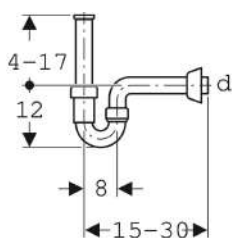

**Сифон Geberit для умывальников и биде, горизонтальный выпуск**

Образец

**Цели применения**

- Для умывальников
- Для биде

**Характеристики**

- Контроль качества согласно стандарту EN 274-3

**Объем поставки**

- Соединительный патрубок с внутренней резьбой
- Соединительное колено

- Горизонтальный выпуск

**Технические характеристики**

Высота гидрозатвора	70 мм
Материал	PP

- Настенная розетка

Арт. №	Цвет / поверхность	d, ø	G
151.100.11.1	Альпийский белый	40 мм	1 1/4 "