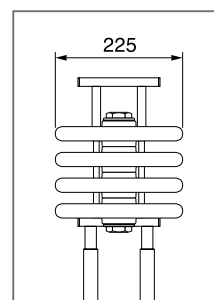

## Специальные модели

- 1-трубчатые подключения
- Специальная монтажная длина по запросу

4-трубчатая секция

5-трубчатая секция

6-трубчатая секция

Кронштейны ZB0032 входят в комплект поставки радиатора-скамьи.

|  |                |                |                |
|--|----------------|----------------|----------------|
| Монтажная глубина:                             | 145 мм         | 185 мм         | 225 мм         |
| Монтажная высота:                              | 180 - 315 мм   | 180 - 315 мм   | 180 - 315 мм   |
| Монтажная высота с кронштейном (регулируемая): | 565 - 710 мм   | 565 - 710 мм   | 565 - 710 мм   |
| Монтажная длина:                               | 1200 - 3000 мм | 1200 - 3000 мм | 1200 - 3000 мм |
| Прочие данные:                                 | 106 p          | 106 p          | 106 p          |