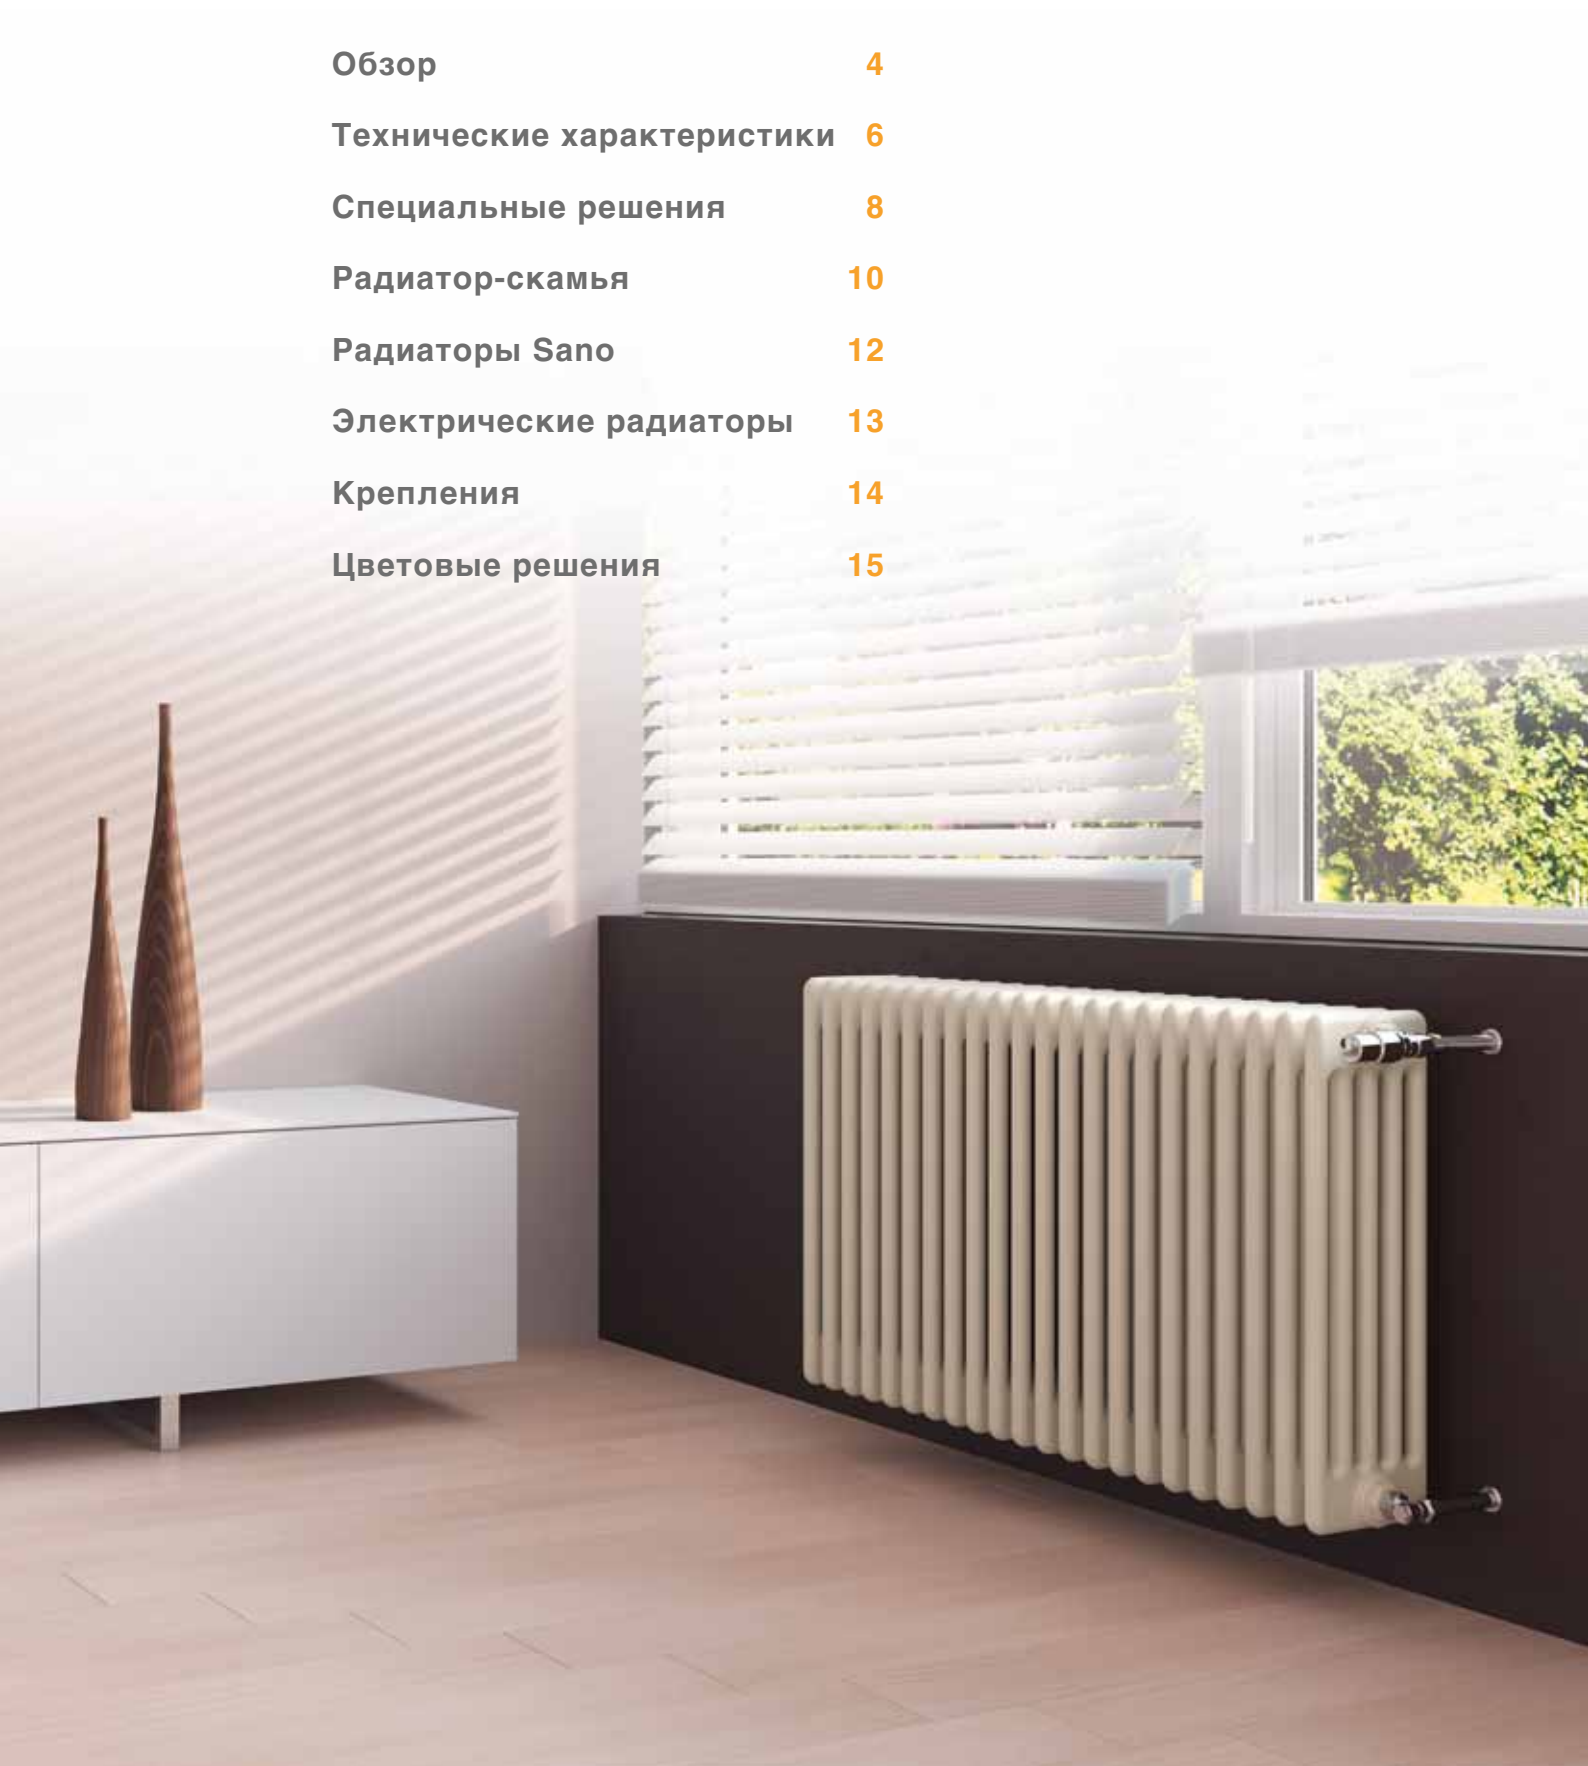

Обзор	4
Технические характеристики	6
Специальные решения	8
Радиатор-скамья	10
Радиаторы Sano	12
Электрические радиаторы	13
Крепления	14
Цветовые решения	15