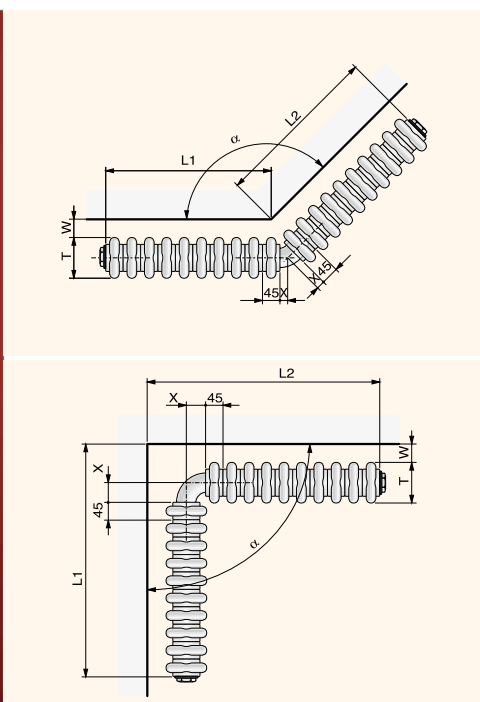

Угловая форма

T:	монтажная глубина
L1, L2:	длины сторон, измеренные по стене
Alpha:	угол
W:	расстояние от стены
X:	Пропорциональная длина осей

Стороны угла радиатора соединяются силами заказчика.

Поставка в собранном виде осуществляется только после согласования с производителем.

Пожалуйста, прилагайте к заказу чертеж с указанием размеров или шаблон.