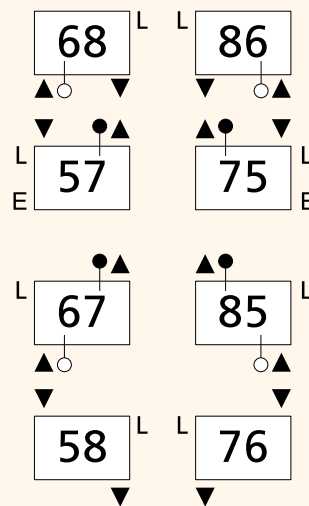

Чертеж с размерами

| Количество трубок | T [мм] | T1 [мм] |
|-------------------|--------|---------|
| 2 трубки          | 65     | 32,5    |
| 3 трубки          | 105    | 52,5    |
| 4 трубки          | 145    | 72,5    |
| 5 трубок          | 185    | 92,5    |
| 6 трубок          | 225    | 112,5   |

Внимание! При 1-трубном подключении следует рассчитывать: T1 = T - 52,5

Возможности подключения подающего / обратного трубопроводов без встроенного вентиля

2-трубное подключение, боковое

2-трубное подключение, нижнее, верхнее