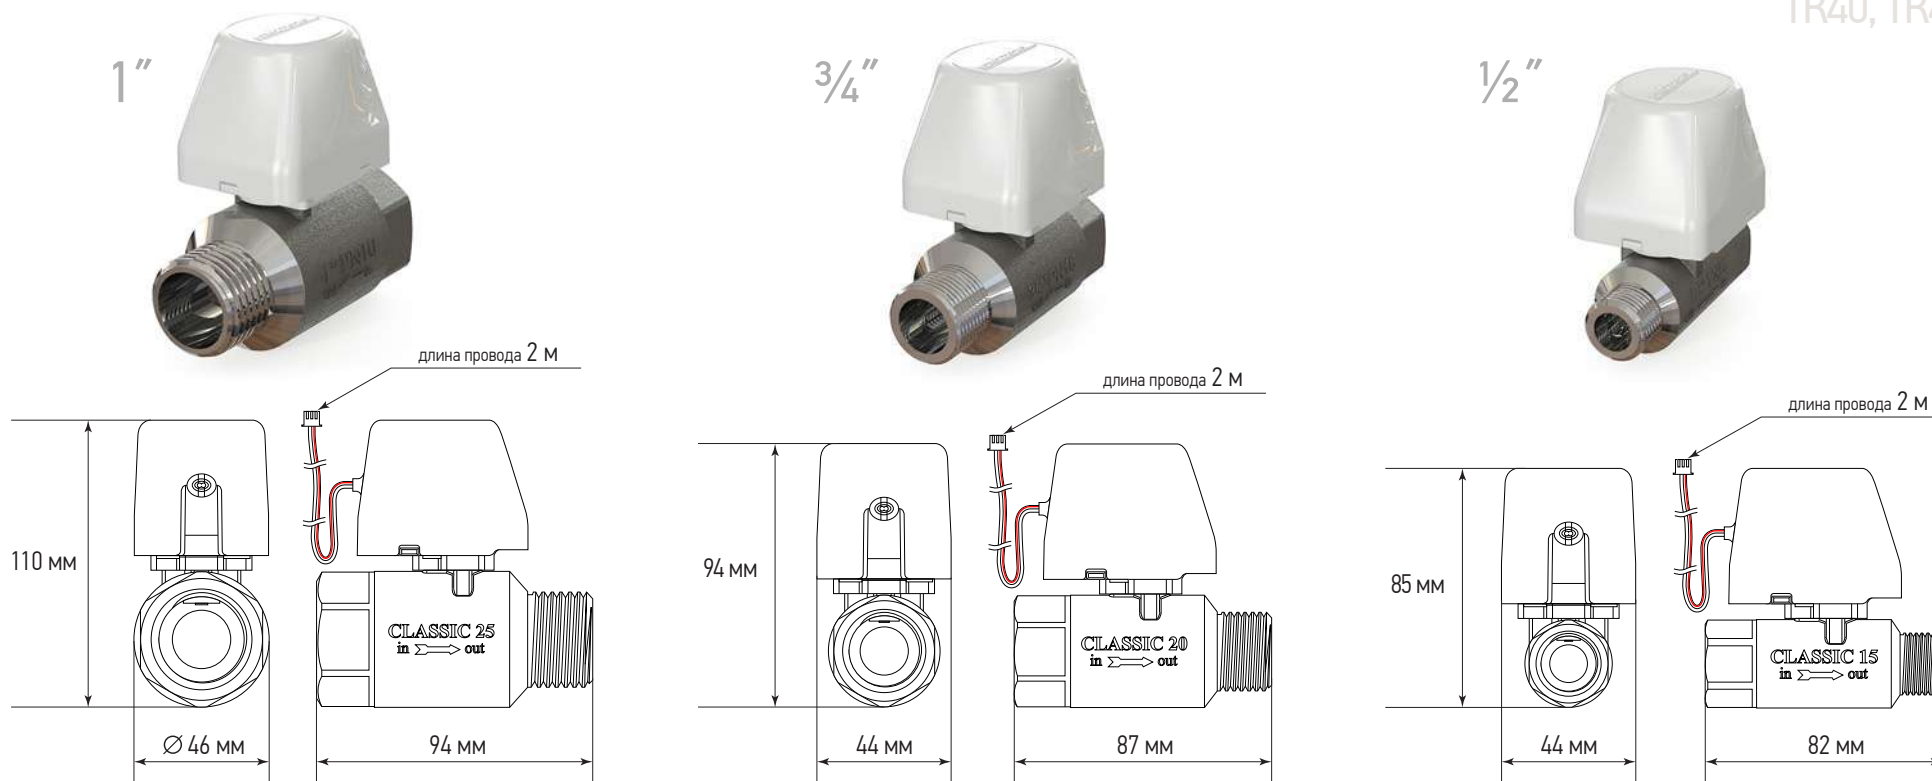

ШАРОВЫЕ ЭЛЕКТРОКРАНЫ «АКВАСТОРОЖ»

«Аквасторож Классика»
TK62, TK63, TK64

«Аквасторож Эксперт»
TK40, TK41, TK42

«Умный кран» «Аквасторож Эксперт»

уникальный кран с полным контролем работоспособности

Усовершенствованный редуктор

с более мощным мотором. Для обеспечения максимально долгого срока службы применены силовые металлические шестерни. Возможность ручного изменения состояния крана.

Усиленный корпус крана

изготовлен из высококачественной латуни и покрыт никелем для полного соответствия гигиеническим стандартам.

Уникальная технология изготовления TEFLOSIL

для ультрамягкого хода шаровой заслонки.