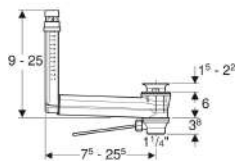

Сливной фитинг для умывальников Geberit Clou, с рычаговым задействованием

Образец

Цели применения

- Для умывальников без видимого перелива

Характеристики

- Контроль качества согласно стандарту EN 274-3
- Гигиеничный благодаря оптимальным характеристикам потока

Объем поставки

- Донный клапан
- Рычаг смыва

- Донный клапан с возможностью перекрытия
- Задействование через рычаг
- Узел перелива невидимый
- Длина и высота корректируются по умывальнику

Технические характеристики

Материал | Пластик

- Заглушки
- Соединительный элемент для умывальников

Арт. №	d, ø	G
152.018.00.1	32 мм	1 1/4 "