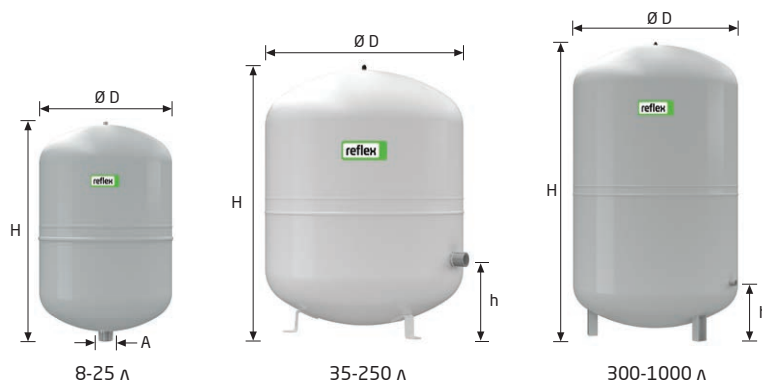

## Reflex N и NG

- Для закрытых систем тепло- и холодоснабжения
- Резьбовое подсоединение
- Незаменяемая мембрана по DIN EN 13831, макс. допустимая рабочая температура мембраны 70°C
- При постоянных температурных нагрузках на мембрану > 70°C и ≤ 0°C необходимо установить предварительную емкость Reflex V (стр. 14-15)
- Прочное эпоксидное покрытие
- Допустимая концентрация гликоля до 50%

6 бар	Тип 6 бар / 120°C	Артикул №		Товарная группа	Кол-во на палете	Номинальный объем, л	Вес кг	Ø D мм	H мм	h мм	A	Предварительное давление, бар
		Серый	Белый									
	NG 8	8230100	7230107	10	96	8	1.7	206	305	-	R ¾	1.5
	NG 12	8240100	7240107	10	60	12	2.4	280	275	-	R ¾	1.5
	NG 18	8250100	7250107	10	56	18	2.9	280	380	-	R ¾	1.5
	NG 25	8260100	7260107	10	42	25	3.7	280	490	130	R ¾	1.5
	NG 35	8270100	7270107	10	24	35	4.8	354	460	175	R ¾	1.5
	NG 50	8001011	7001100	11	24	50	5.7	409	493	175	R ¾	1.5
	NG 80	8001211	7001300	11	12	80	9.2	480	565	166	R 1	1.5
	NG 100	8001411	7001500	11	10	100	11.5	480	670	166	R 1	1.5
	NG 140	8001611	7001700	11	8	140	13.1	480	912	175	R 1	1.5
	N 200	8213300	-	18	4	200	22.0	634	758	205	R 1	1.5
	N 250	8214300	-	18	4	250	24.7	634	888	205	R 1	1.5
	N 300	8215300	-	18	-	300	27.0	634	1092	235	R 1	1.5
	N 400	8218000	-	18	-	400	47.0	740	1102	245	R 1	1.5
	N 500	8218300	-	18	-	500	52.0	740	1312	245	R 1	1.5
	N 600	8218400	-	18	-	600	66.0	740	1531	245	R 1	1.5
	N 800	8218500	-	18	-	800	96.0	740	1996	245	R 1	1.5
	N 1000	8218600	-	18	-	1000	118.0	740	2465	245	R 1	1.5

### Настенный крепеж для баков 8-25 литров

- Консоль с ленточным хомутом для облегчения вертикального монтажа

Кол-во в упаковке

Артикул №	Товарная группа	Кол-во в упаковке
8 - 25 л	7611000	75

### Запорный кран со сливом Reflex

- Запорный кран со сливом и защищенным запирающим элементом предназначен для подключения и сервисного обслуживания расширительного бака
- Подходит для баков Reflex N, NG и S
- По DIN EN 12828
- PN 10 / 120°C