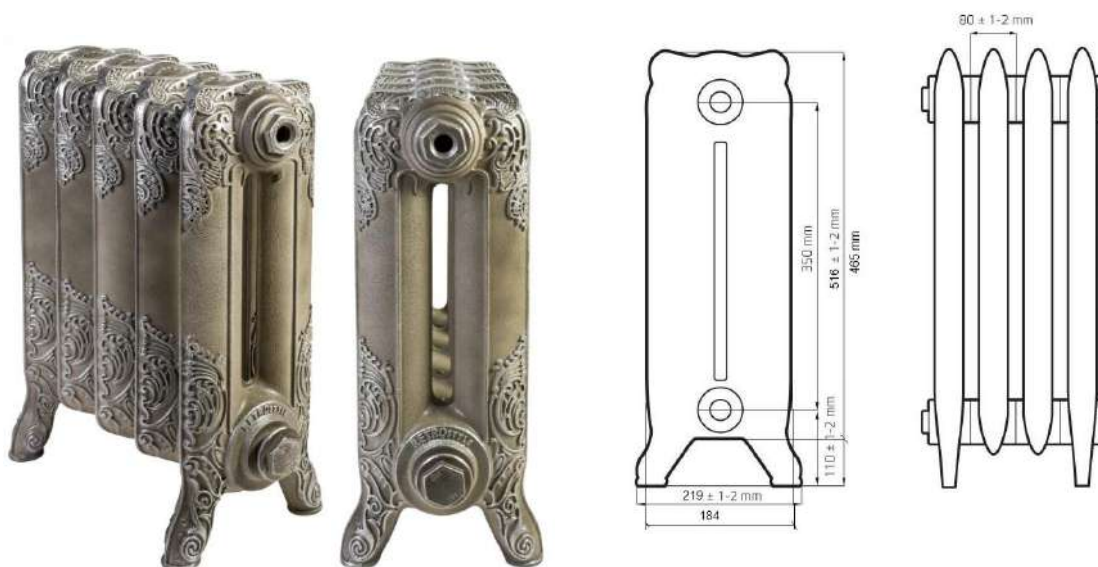

Чугунный радиатор РАДИМАКС Windsor 350

Windsor 350	Межсекое расстояние, мм	350
	Высота, мм	465/516
	Глубина, мм	184/219
	Ширина, мм	80
	Теплоотдача, Вт	135
	Масса, кг	8
	Емкость, л	1,9
	Рабочее давление, атм.	10

Радиатор WINDSOR – воплощение величественной роскоши. Его удел – хранить тепло в доме, построенном на века для нескольких поколений одной семьи, которая ценит свою историю и традиции своих предков. Витиеватые узоры, украшающие WINDSOR напоминают расшитую золотом и серебром ливрею камергера, за плечами которого не один десяток лет безупречной службы при императорском дворе. Благородные пропорции, изысканный орнамент и сдержанные формы делают этот радиатор достойным великосветских покоев. За его аристократичной породистой «внешностью» кроется надежность, безотказность и невероятная работоспособность. WINDSOR прекрасно впишется в интерьер, решенный в классической традиции.