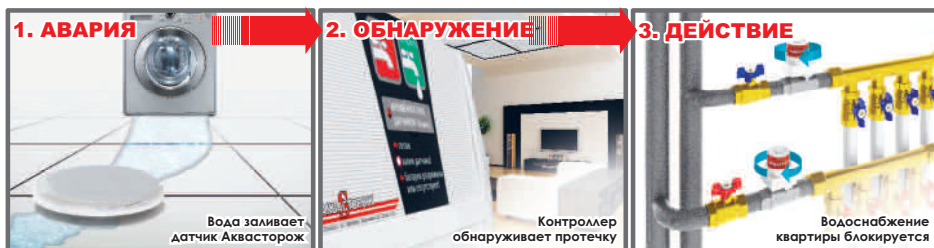

ООО "Суперсистема"
Аквасторож.рф

СОБЛЮДАЙТЕ МЕРЫ ПРЕДОСТОРОЖНОСТИ!

ВНИМАНИЕ! Не вставляйте пальцы и другие части тела, а также посторонние предметы в кран! Это может привести к травме или к выходу из строя кранов. Производитель не несет ответственности за травмы, полученные в результате несоблюдения мер предосторожности. Производитель снимает с себя гарантийные обязательства в случае выхода из строя системы по причине несоблюдения мер предосторожности!

О системе

«Аквасторож» - инновационная система защиты от протечек и залива квартир. Автоматически блокирует холодное и горячее водоснабжение при квартирных потопках. Область применения: защита имущества и ответственности владельцев квартир, коттеджей, гостиниц, офисов и прочих объектов недвижимости.

Готовые коробочные наборы

Системы Аквасторож поставляются в виде готовых наборов (9 комплектаций). Наименование вашего набора указано на коробке. Любые компоненты системы можно приобрести отдельно.

Наименование набора:	проводные наборы						беспроводные наборы		
	"Классика 2*15"	"Классика 2*20"	"Классика 1*15"	"Классика 1*25"	"Классика 2*15 Звезда"	"Классика 2*20 Звезда"	"Классика 2*15 Радио"	"Классика 2*20 Радио"	"Классика 1*25 Радио"
Компоненты									
Шаровые краны с электроприводом	кран 1/2" 2 шт.	кран 3/4" 2 шт.	кран 1/2" 1 шт.	кран 1" 1 шт.	кран 1/2" 2 шт.	кран 3/4" 2 шт.	кран 1/2" 2 шт.	кран 3/4" 2 шт.	кран 1" 1 шт.
Проводные датчики протечки	4 шт.	5 шт.	2 шт.	6 шт.	4 шт.	5 шт.	2 шт.	2 шт.	2 шт.
Контроллер	1 шт.	1 шт.	1 шт.	1 шт.	1 шт.	1 шт.	1 шт.	1 шт.	1 шт.
Радиобаза	-	-	-	-	-	-	1 шт.	1 шт.	1 шт.
Панель "Звезда"	-	-	-	-	1 шт.	1 шт.	-	-	-
Беспроводные датчики протечки	-	-	-	-	-	-	2 шт.	2 шт.	2 шт.