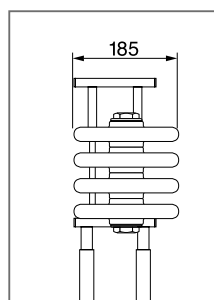

5-трубчатая секция