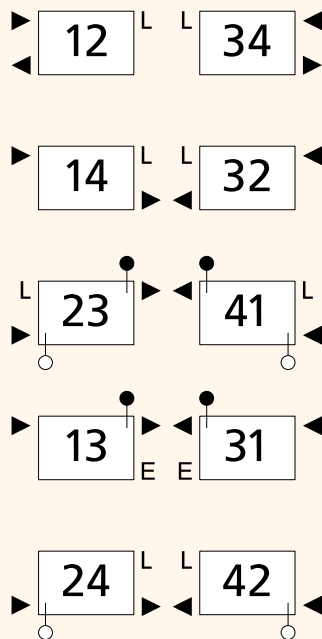

2-трубное подключение, боковое