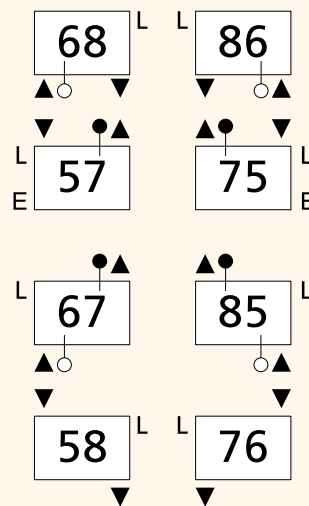

Количество трубок	T [мм]	T1 [мм]
2 трубки	65	32,5
3 трубки	105	52,5
4 трубки	145	72,5
5 трубок	185	92,5
6 трубок	225	112,5

Внимание! При 1-трубном подключении следует рассчитывать: T1 = T - 52,5

Возможности подключения подающего / обратного трубопроводов без встроенного вентиля

2-трубное подключение, боковое

2-трубное подключение, нижнее, верхнее

L: рекомендованное расположение воздухоотводчика; E: рекомендованное расположение заглушки

○ стандартная разделительная шайба;

⊙ разделительная шайба с отверстием Ø12 мм;