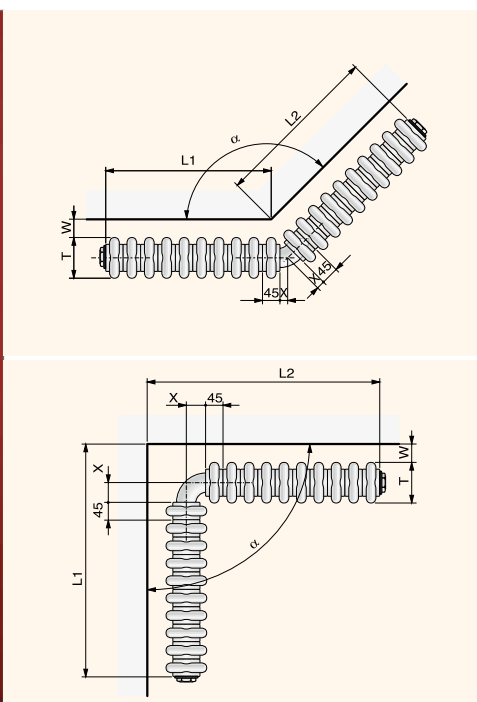

Минимальная монтажная длина: 12 элементов

-3 крайних элемента с обеих сторон должны оставаться прямыми
Пожалуйста, прилагайте к заказу чертеж с указанием размеров или шаблон.

Угловая форма

T:	монтажная глубина
L1, L2:	длины сторон, измеренные по стене
Alpha:	угол
W:	расстояние от стены
X:	Пропорциональная длина осей