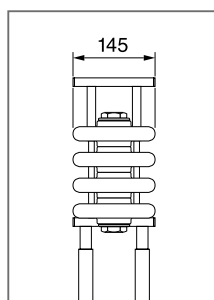

Специальные модели

- 1-трубчатые подключения
- Специальная монтажная длина по запросу

4-трубчатая секция