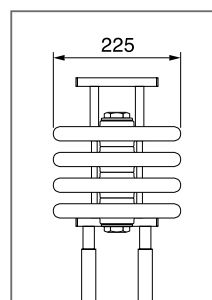

Специальные модели

- 1-трубчатые подключения
- Специальная монтажная длина по запросу

4-трубчатая секция

5-трубчатая секция

6-трубчатая секция

Кронштейны ZB0032 входят в комплект поставки радиатора-скамьи.

Монтажная глубина:	145 мм	185 мм	225 мм
Монтажная высота:	180 - 315 мм	180 - 315 мм	180 - 315 мм
Монтажная высота с кронштейном (регулируемая):	565 - 710 мм	565 - 710 мм	565 - 710 мм
Монтажная длина:	1200 - 3000 мм	1200 - 3000 мм	1200 - 3000 мм
Прочее описание:	106 p	106 p	106 p