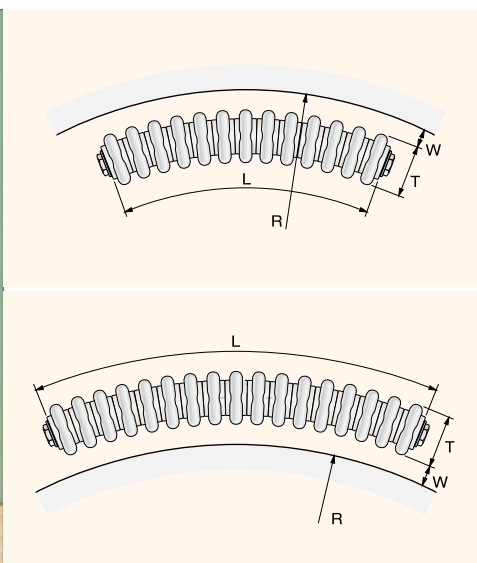

Оптимальное решение для воплощения любого дизайнерского замысла.

Изогнутое исполнение

T:	монтажная глубина
L:	монтажная длина
W:	расстояние от стены
R:	радиус изгиба (внутренний / внешний радиус)

Минимальная монтажная длина: 12 элементов

-3 крайних элемента с обеих сторон должны оставаться прямыми
Пожалуйста, прилагайте к заказу чертеж с указанием размеров или шаблон.