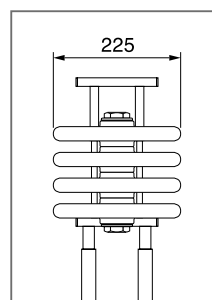

Специальные модели

- 1-трубчатые подключения
- Специальная монтажная длина по запросу

4-трубчатая секция

5-трубчатая секция

6-трубчатая секция

Кронштейны ZB0032 входят в комплект поставки радиатора-скамьи.

Монтажная глубина:	145 мм	185 мм	225 мм
Монтажная высота:	180 - 315 мм	180 - 315 мм	180 - 315 мм
Монтажная высота с кронштейном (регулируемая):	565 - 710 мм	565 - 710 мм	565 - 710 мм
Монтажная длина:	1200 - 3000 мм	1200 - 3000 мм	1200 - 3000 мм
Прочее описание:	106 р	106 р	106 р