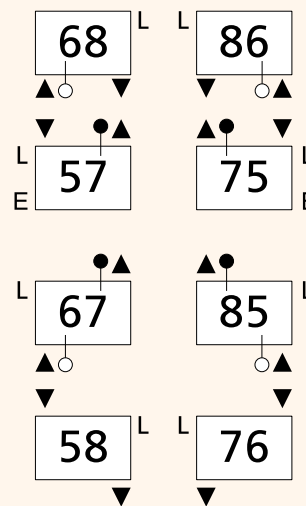

Количество трубок	T [мм]	T1 [мм]
2 трубки	65	32,5
3 трубки	105	52,5
4 трубки	145	72,5
5 трубок	185	92,5
6 трубок	225	112,5

Внимание! При 1-трубном подключении следует рассчитывать: T1 = T - 52,5

Возможности подключения подающего / обратного трубопроводов без встроенного вентиля

2-трубное подключение, боковое

2-трубное подключение, нижнее, верхнее

L: рекомендованное расположение воздухоотводчика; E: рекомендованное расположение заглушки

○ стандартная разделительная шайба;

⊙ разделительная шайба с отверстием Ø12 мм;