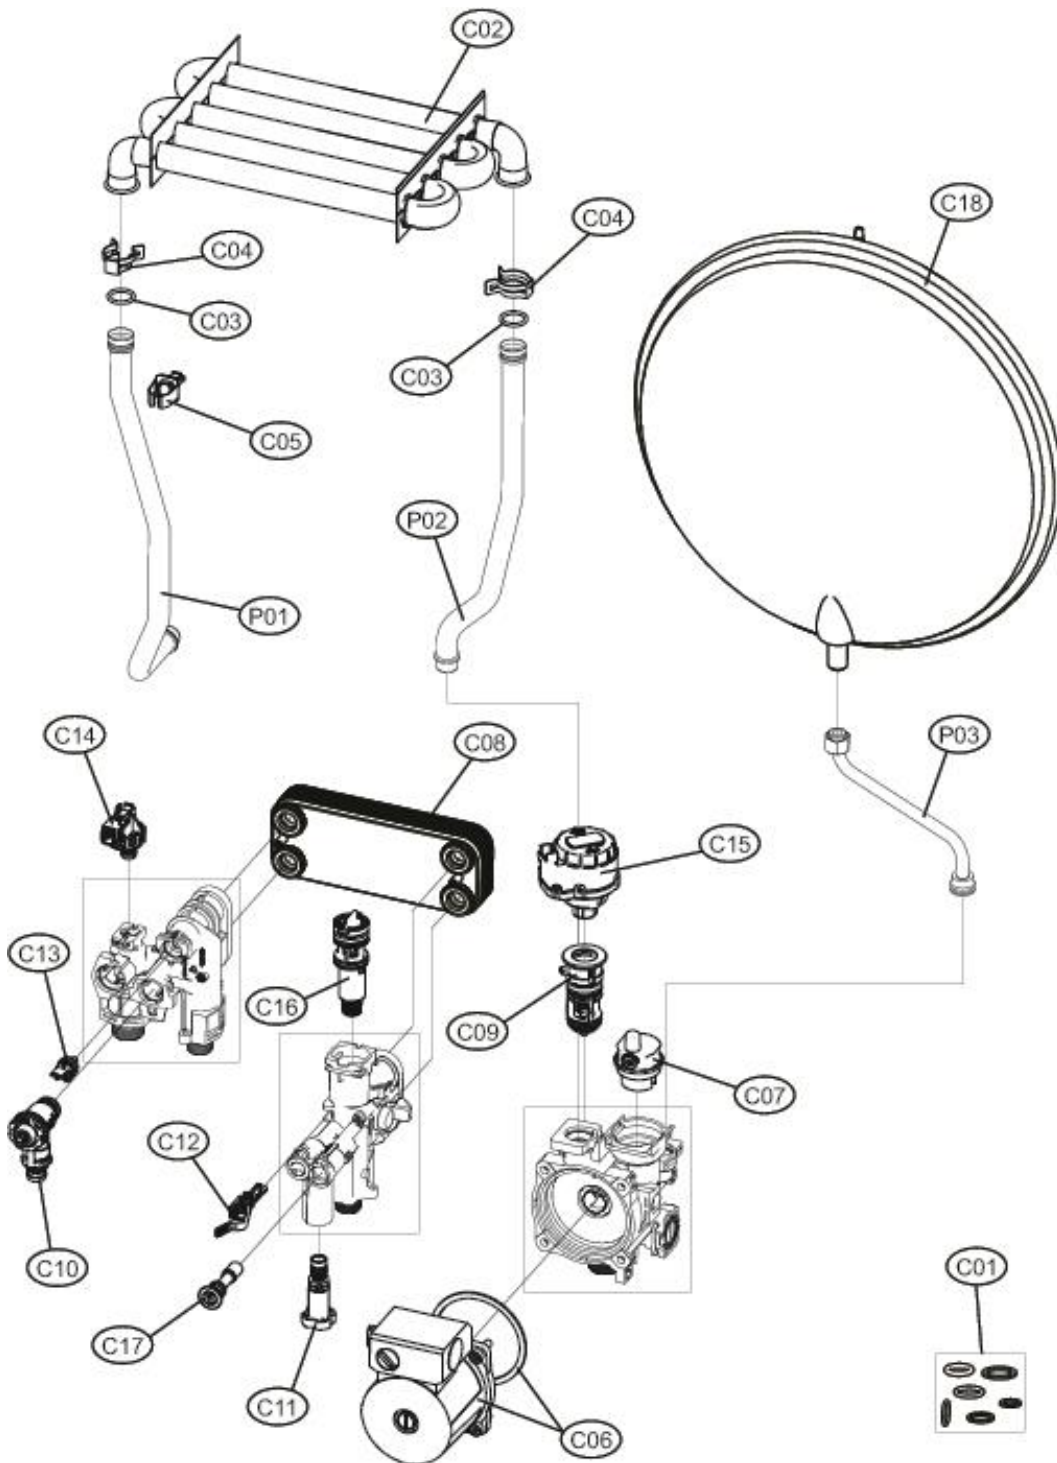

Lista Pezzi / Spare Parts / Ersatzteile
List Onderdelen / Liste Pieces Detaches / Lista Piezas De Repuesto

DIVAtech D C 32

Lista Pezzi / Spare Parts / Ersatzteile
List Onderdelen / Liste Pieces Detaches / Lista Piezas De Repuesto

DIVAtech D C 32

Lista Pezzi / Spare Parts / Ersatzteile
List Onderdelen / Liste Pieces Detaches / Lista Piezas De Repuesto

DIVAtech D C 32

Ferroli

Lista Pezzi / Spare Parts / Ersatzteile
List Onderdelen / Liste Pieces Detaches / Lista Piezas De Repuesto

DIVAtech D C 32

Lista Pezzi / Spare Parts / Ersatzteile
List Onderdelen / Liste Pieces Detaches / Lista Piezas De Repuesto

DIVAtech D C 32

Lista Pezzi / Spare Parts / Ersatzsteile
List Onderdelen / Liste Pieces Detaches / Lista Piezas De Repuesto

DIVAtch D C 32

No.	Code		Qty.
A01	3980I270	Корпус котла	1
B01	3980I620	Плата управления в корпусе	1
B02	39847500	Накладка панели управления	1
B03	3980I610	Манометр	1
B04	3980L360	Проводка котла, комплект	1
B05	39841300	Кабель	1
C01	3980L370	Прокладки, комплект	1
C02	39820890	Теплообменник основной	1
C03	39844180	Прокладки основного теплообменника, 20 шт	1
C04	39840260	Скоба, комплект 10 шт	1
C05	39819550	Датчик NTC отопления, сдвоенный	1
C06	3980L220	Насос	1
C07	3980H990	Воздухоотводчик	1
C08	3980I010	Теплообменник пластинчатый	1
C09	3980I030	Картридж трехходового крана	1
C10	3980I040	Клапан сбросной	1
C11	3980I050	Кран подпитки	1
C12	3980I060	Датчик протока ГВС	1
C13	3980I070	Датчик NTC ГВС	1
C14	3980I080	Реле минимального давления	1
C15	3980I090	Сервопривод	1
C16	3980I110	Фильтр холодной воды	1
C17	3980I130	Обратный клапан подпитки	1
C18	39836720	Расширительный бак 10л	1
P01	34226971	Трубка	1
P02	34227400	Трубка	1
P03	3841Q551	Трубка	1
D01	39820770	Термостат дымовых газов	1
D02	39819731	Горелка	1
D03	39819700	Форсунки комплект G20	1
D04	39819710	Форсунки комплект G30/31	1
D05	39819431	Электрод	1
D06	39820920	Изоляция камеры сгорания в сборе	1
D07	3980I300	Газовый клапан	1
P04	3841R220	Трубка	1