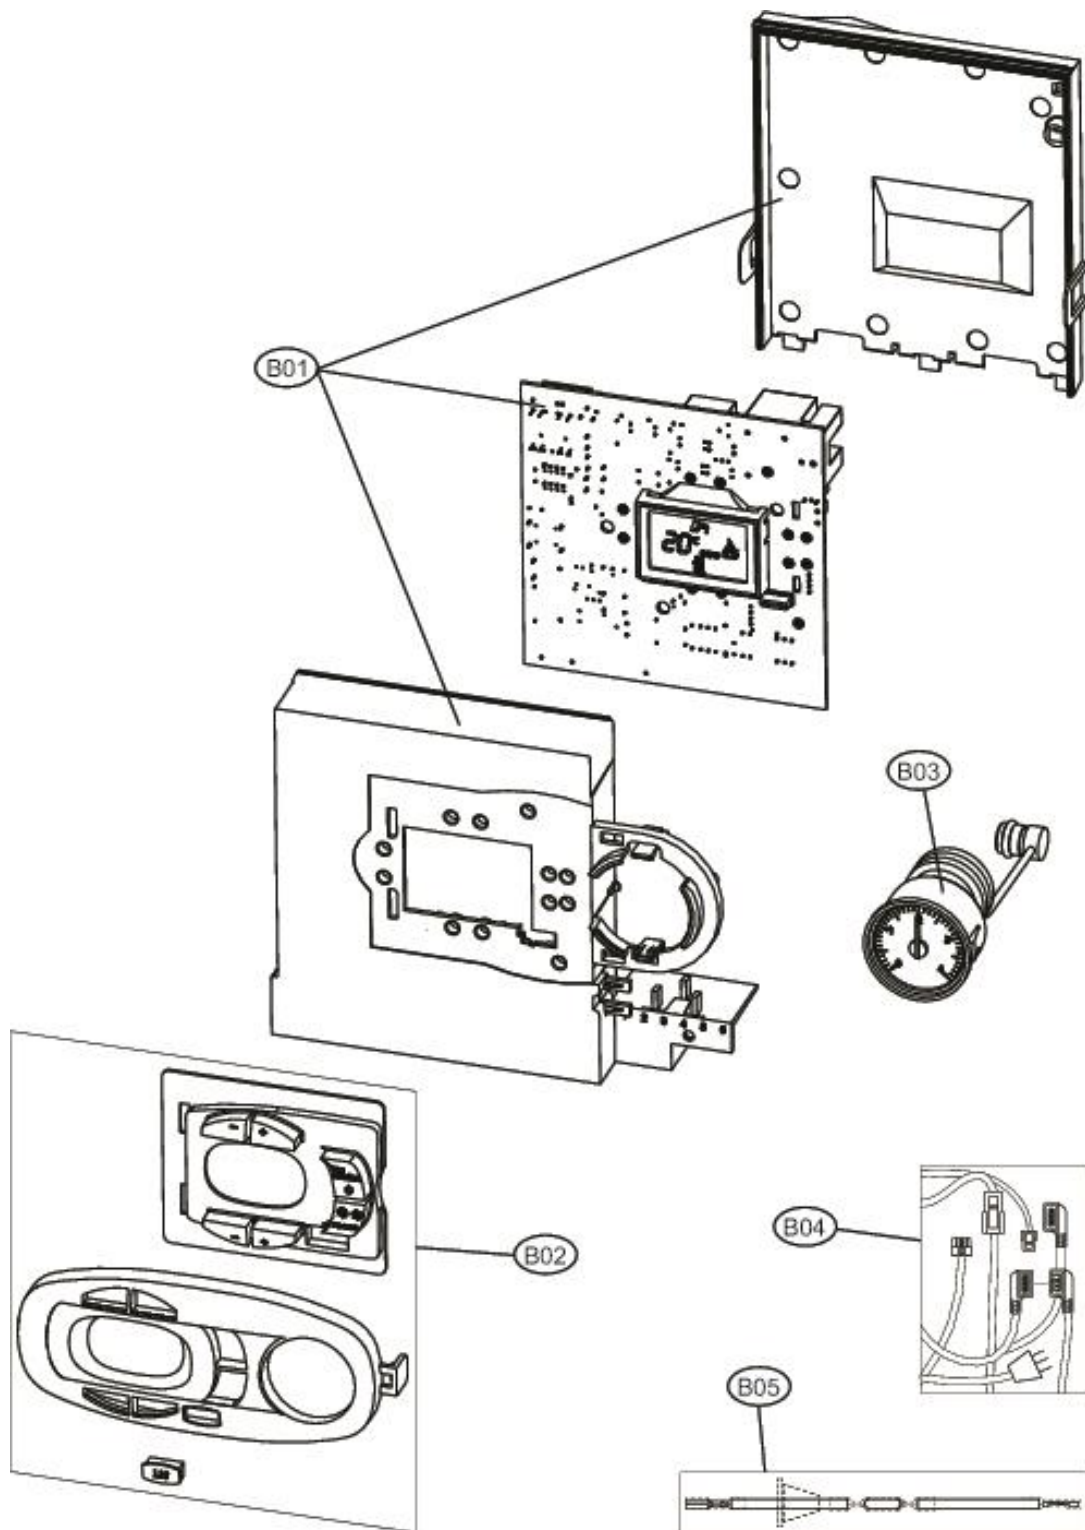

Lista Pezzi / Spare Parts / Ersatzteile
List Onderdelen / Liste Pieces Detaches / Lista Piezas De Repuesto

DIVAtech D C 32

Lista Pezzi / Spare Parts / Ersatzteile
List Onderdelen / Liste Pieces Detaches / Lista Piezas De Repuesto

DIVAtech D C 32

Lista Pezzi / Spare Parts / Ersatzteile
List Onderdelen / Liste Pieces Detaches / Lista Piezas De Repuesto

DIVAtech D C 32

Ferroli

Lista Pezzi / Spare Parts / Ersatzteile
List Onderdelen / Liste Pieces Detaches / Lista Piezas De Repuesto

DIVAtech D C 32

Lista Pezzi / Spare Parts / Ersatzteile
List Onderdelen / Liste Pieces Detaches / Lista Piezas De Repuesto

DIVAtech D C 32

Lista Pezzi / Spare Parts / Ersatzsteile
List Onderdelen / Liste Pieces Detaches / Lista Piezas De Repuesto

DIVAtch D C 32

No.	Code		Qty.
A01	3980I270	Корпус котла	1
B01	3980I620	Плата управления в корпусе	1
B02	39847500	Накладка панели управления	1
B03	3980I610	Манометр	1
B04	3980L360	Проводка котла, комплект	1
B05	39841300	Кабель	1
C01	3980L370	Прокладки, комплект	1
C02	39820890	Теплообменник основной	1
C03	39844180	Прокладки основного теплообменника, 20 шт	1
C04	39840260	Скоба, комплект 10 шт	1
C05	39819550	Датчик NTC отопления, сдвоенный	1
C06	3980L220	Насос	1
C07	3980H990	Воздухоотводчик	1
C08	3980I010	Теплообменник пластинчатый	1
C09	3980I030	Картридж трехходового крана	1
C10	3980I040	Клапан сбросной	1
C11	3980I050	Кран подпитки	1
C12	3980I060	Датчик протока ГВС	1
C13	3980I070	Датчик NTC ГВС	1
C14	3980I080	Реле минимального давления	1
C15	3980I090	Сервопривод	1
C16	3980I110	Фильтр холодной воды	1
C17	3980I130	Обратный клапан подпитки	1
C18	39836720	Расширительный бак 10л	1
P01	34226971	Трубка	1
P02	34227400	Трубка	1
P03	3841Q551	Трубка	1
D01	39820770	Термостат дымовых газов	1
D02	39819731	Горелка	1
D03	39819700	Форсунки комплект G20	1
D04	39819710	Форсунки комплект G30/31	1
D05	39819431	Электрод	1
D06	39820920	Изоляция камеры сгорания в сборе	1
D07	3980I300	Газовый клапан	1
P04	3841R220	Трубка	1