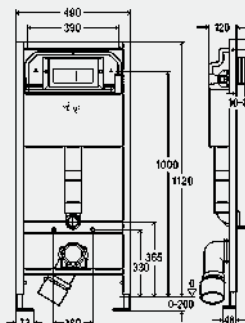

Модель 8524.10

MB	B	уп.	артикул	ДГ	RUB
1120	490	1	792 824	66	22570,24

MB = монтажная высота

B = ширина