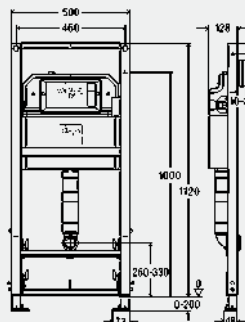

Модель 8522.33

MB	B	уп.	артикул	ДГ	RUB
1120	500	1/12	772 048	66	30714,55

MB = монтажная высота
B = ширина