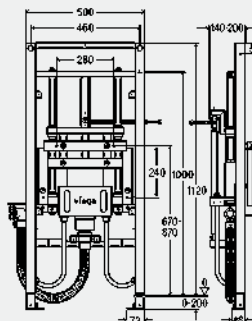

Модель 8535.32

MB	B	ДНИ	уп.	артикул	ДГ	RUB
1120	500	200	1/5	776 213	66	104539,00

MB = монтажная высота

B = ширина

ДНИ = индивидуальный диапазон настройки