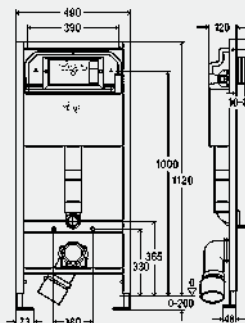

Модель 8524

MB	B	уп.	артикул	ДГ	RUB
1120	490	1/15	771 973	66	17186,61

MB = монтажная высота

B = ширина