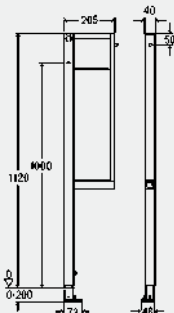

Монтажный элемент Prevista Dry для инвалидов поручней 1120 мм

- для следующих случаев применения и использования со следующей продукцией: установка на элемент Prevista Dry со строительной высотой 1120 мм, дополнительное оснащение, конструкция «barrier-free» - возможность адаптации для легкого использования инвалидами
- для пристенного монтажа заказать отдельно: комплект креплений Prevista Dry модель 8570.36
- сталь, дерево
- интеграция в Prevista Dry Plus

комплектация

рама (40x40) с порошковым напылением, водостойкая панель из клееной древесины s=40 мм, крепеж, выдвигающиеся фиксирующиеся опоры для регулировки высоты

Модель 8570.32

MB	B	уп.	артикул	ДГ	RUB
1120	200	1	776 473¹	66	10767,80
1120	200	1	776 480²	66	10767,80

MB = монтажная высота

B = ширина

¹) правый

²) левый

Комплект креплений Prevista Dry универсальный

- для следующих случаев применения и использования со следующей продукцией: крепление элементов Prevista Dry при одиночном или рядном монтаже, одиночный монтаж и крепление шпилек непосредственно на инсталляции, угловой монтаж на стене или перегородке на металлическом каркасе
- продукция, в/для которой используется данная деталь: монтажный профиль модель 8001
- возможность регулировки глубины 115-200 мм, возможность крепления деревянной обшивки

Модель 8570.36

шт.	уп.	артикул	ДГ	RUB
2	1	776 619	66	1657,70

шт. = количество штук в упаковке

Комплект креплений Prevista Dry

- для следующих случаев применения и использования со следующей продукцией: одиночного монтажа элементов Prevista Dry на прочную стену
- продукция, в/для которой используется данная деталь: монтажный профиль модель 8001

Модель 8573

шт.	уп.	артикул	ДГ	RUB
2	1	776 626	66	1139,30

шт. = количество штук в упаковке