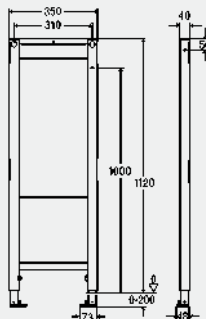

Модель 8570.31

MB	B	уп.	артикул	ДГ	RUB
1120	350	1	776 497	66	15344,73

MB = монтажная высота
B = ширина