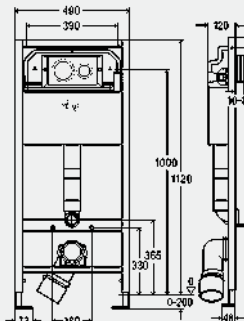

Модель 8524.13

MB	B	уп.	артикул	ДГ	RUB
1120	490	1	792 855	66	24621,40

MB = монтажная высота

B = ширина