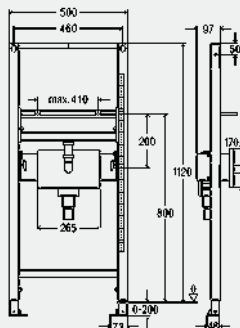

Модель 8535.33

MB	B	уп.	артикул	ДГ	RUB
1120	500	1/12	776 206	66	33747,52

MB = монтажная высота

B = ширина