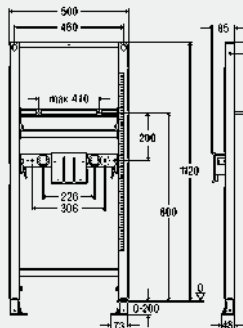

Модель 8536

MB	B	уп.	артикул	ДГ	RUB
1120	500	1/10	776 046	66	16737,09

MB = монтажная высота

B = ширина