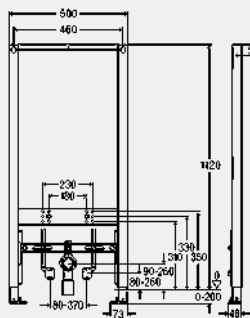

комплектация

рама (40x40) с порошковым напылением, регулировка высоты с фиксацией, отводящее колено DN40/50 укорачиваемое, резиновый ниппель DN50/30, крепеж, выдвижные фиксирующиеся опоры для регулировки высоты

Модель 8568

	МВ	В	уп.	артикул	ДГ	RUB
	1120	500	1/10	776 442	66	23422,31

МВ = монтажная высота
В = ширина