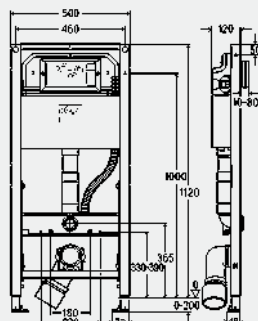

B = ширина

PB = регулировка по высоте

Элемент для унитаза Prevista Dry с подключением для унитаза-биде 1120 mm

- для пристенного монтажа заказать отдельно: комплект креплений Prevista Dry модель 8570.36
- опционально поставляется комплект дополнительных опор Prevista Dry для керамических унитазов с небольшой опорной поверхностью (<17 см) модель 8570.37
- сталь, полиэтилен (PE)
- совместимость со всеми кнопками смыва Prevista для унитазов, интеграция в Prevista Dry Plus, 2-х режимный смыв, конструкция «barrier-free» - возможность адаптации для легкого использования инвалидами