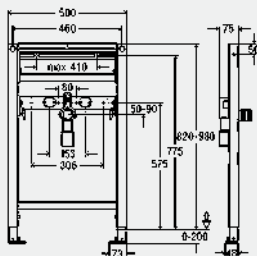

Модель 8535.31

MB	B	уп.	артикул	ДГ	RUB
820-980	500	1/10	776 190	66	13174,52

MB = монтажная высота

B = ширина