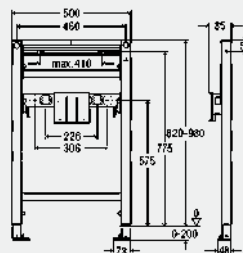

Модель 8536.31

MB	B	уп.	артикул	ДГ	RUB
820-980	500	1/10	776 251	66	18091,00

MB = монтажная высота

B = ширина