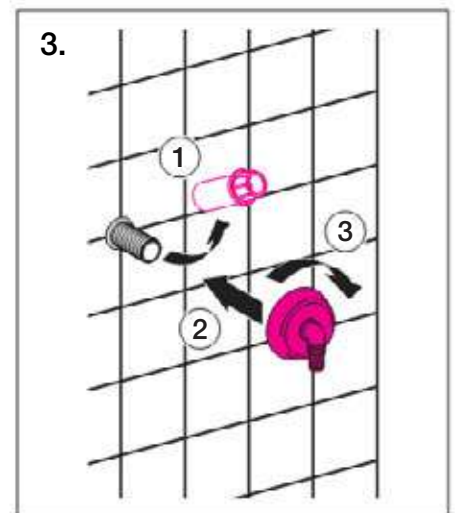

Geberit Montage

D13364-002&BDC © 05-2006

964.863.00.0 (00)