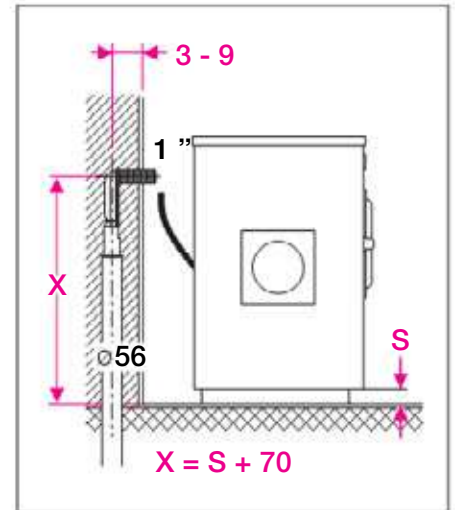

Geberit Montage

D13364-002&BDC © 05-2006

964.863.00.0 (00)