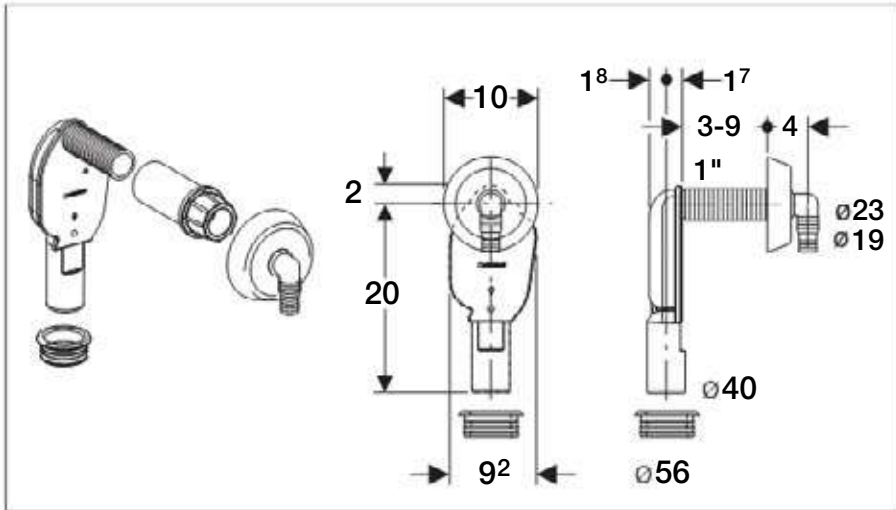

Geberit Montage

D13364-002&BDC © 05-2006

964.863.00.0 (00)