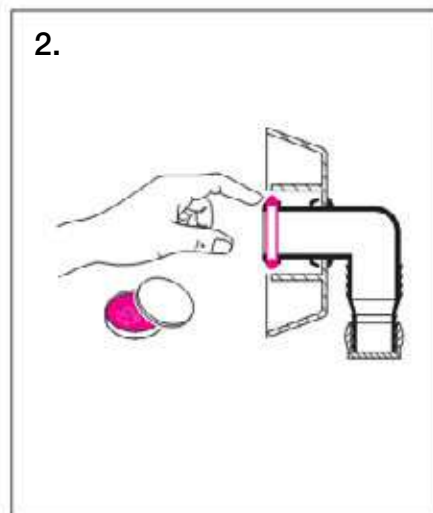

Geberit Montage

D13364-002&BDC © 05-2006

964.863.00.0 (00)