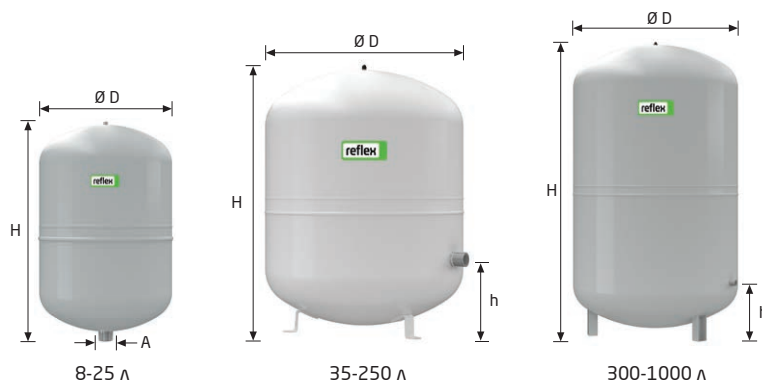

Reflex N и NG

- Для закрытых систем тепло- и холодоснабжения
- Резьбовое подключение
- Незаменяемая мембрана по DIN EN 13831, макс. допустимая рабочая температура мембраны 70°C
- При постоянных температурных нагрузках на мембрану > 70°C и ≤ 0°C необходимо установить предварительную емкость Reflex V (стр. 14-15)
- Прочное эпоксидное покрытие
- Допустимая концентрация гликоля до 50%

6 бар	Тип 6 бар / 120°C	Артикул №		Товарная группа	Кол-во на палете	Номинальный объем, л	Вес кг	Ø D мм	H мм	h мм	A	Предварительное давление, бар
		Серый	Белый									
	NG 8	8230100	7230107	10	96	8	1.7	206	305	-	R ¾	1.5
	NG 12	8240100	7240107	10	60	12	2.4	280	275	-	R ¾	1.5
	NG 18	8250100	7250107	10	56	18	2.9	280	380	-	R ¾	1.5
	NG 25	8260100	7260107	10	42	25	3.7	280	490	130	R ¾	1.5
	NG 35	8270100	7270107	10	24	35	4.8	354	460	175	R ¾	1.5
	NG 50	8001011	7001100	11	24	50	5.7	409	493	175	R ¾	1.5
	NG 80	8001211	7001300	11	12	80	9.2	480	565	166	R 1	1.5
	NG 100	8001411	7001500	11	10	100	11.5	480	670	166	R 1	1.5
	NG 140	8001611	7001700	11	8	140	13.1	480	912	175	R 1	1.5
	N 200	8213300	-	18	4	200	22.0	634	758	205	R 1	1.5
	N 250	8214300	-	18	4	250	24.7	634	888	205	R 1	1.5
	N 300	8215300	-	18	-	300	27.0	634	1092	235	R 1	1.5
	N 400	8218000	-	18	-	400	47.0	740	1102	245	R 1	1.5
	N 500	8218300	-	18	-	500	52.0	740	1312	245	R 1	1.5
	N 600	8218400	-	18	-	600	66.0	740	1531	245	R 1	1.5
	N 800	8218500	-	18	-	800	96.0	740	1996	245	R 1	1.5
	N 1000	8218600	-	18	-	1000	118.0	740	2465	245	R 1	1.5

Настенный крепеж для баков 8-25 литров

- Консоль с ленточным хомутом для облегчения вертикального монтажа

Артикул №	Товарная группа	Кол-во в упаковке
8 - 25 л	7611000	75

Запорный кран со сливом Reflex

- Запорный кран со сливом и защищенным запирающим элементом предназначен для подключения и сервисного обслуживания расширительного бака
- Подходит для баков Reflex N, NG и S
- По DIN EN 12828
- PN 10 / 120°C