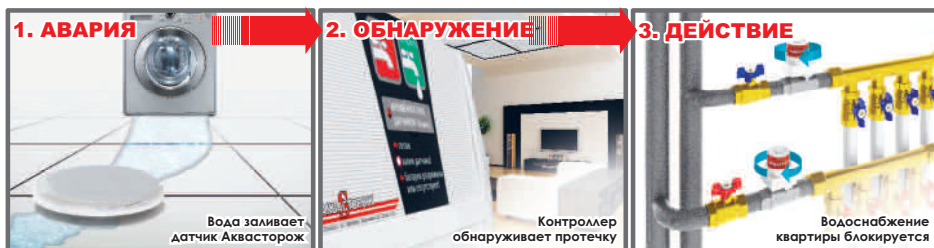

## Уважаемый пользователь!

Поздравляем Вас с приобретением системы Аквасторож КЛАССИКА - инновационной разработки, созданной сберечь ваше имущество от губительных последствий квартирных потопов. Мы убеждены, что производимые нами продукты оправдают Ваши ожидания.

## О системе

«Аквасторож» - инновационная система защиты от протечек и залива квартир. Автоматически блокирует холодное и горячее водоснабжение при квартирных потопах. Область применения: защита имущества и ответственности владельцев квартир, коттеджей, гостиниц, офисов и прочих объектов недвижимости.