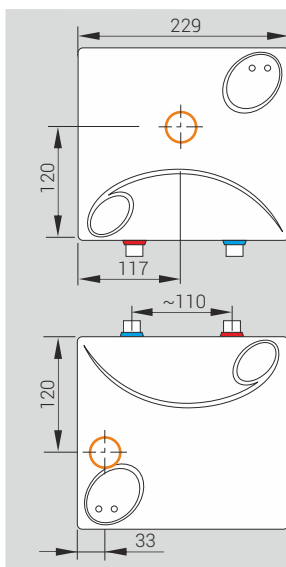

Нагревательный узел состоит из двух ТЭНов. Водонагреватель можно подключить к одной фазе 220В~ или к двум фазам трехфазной сети 380В 2N~

Технические характеристики/размеры

Модель EPO.G для установки над умывальником

Модель EPO.D для установки под умывальником

Давление воды	0,12 - 0,6 МПа
Водные соединения	Gz 1/2"
Степень защиты	IP 24
Класс энергетической эффективности	A

- место подключения электрического соединительного кабеля
- подключение холодной воды
- выход теплой воды

Технические данные

Код продукта	Номинальная мощность/напряжение	Номинальный потребляемый ток (А)	Минимальное сечение проводов питания (мм²)	Производительность (Δt=30°) (л/мин)
EPO.D-4 AMICUS	4 кВт / 220 В ~	18,2 / *9,1	3x2,5 / *4x1,5	1,9
EPO.D-5 AMICUS	5 кВт / 220 В ~	22,7 / *11,4	3x2,5 / *4x1,5	2,4
EPO.D-6 AMICUS	6 кВт / 220 В ~	27,3 / *13,6	3x4 / *4x2,5	2,9
EPO.G-4 AMICUS	4 кВт / 220 В ~	18,2 / *9,1	3x2,5 / *4x1,5	1,9
EPO.G-5 AMICUS	5 кВт / 220 В ~	22,7 / *11,4	3x2,5 / *4x1,5	2,4
EPO.G-6 AMICUS	6 кВт / 220 В ~	27,3 / *13,6	3x4 / *4x2,5	2,9