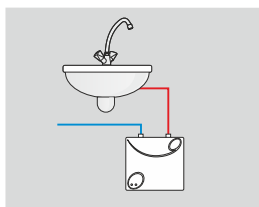

Электрические проточные водонагреватели

EPO Amicus

Водонагреватели чаще применяются в кухне возле мойки

Применение

от 3,5кВт

от 5,5кВт

от 4,4кВт

Одновременно пользоваться горячей водой можно только в одном пункте потребления.

от 5,5кВт

Одновременно пользоваться горячей водой можно только в одном пункте потребления. Следует использовать мелкоструйную душевую трубку.

Наиболее важные преимущества

Медные нагревательные элементы
Надежная технология изготовления нагревательных элементов гарантирует наивысшую прочность, невосприимчивость к воздушным пробкам и загрязнениям содержащимся в воде.

Добавлен к комплекту мелкоструйный распылитель

Обеспечивает комфортное пользование и до 50% экономии воды и электроэнергии.

Регулировочный клапан

Клапан позволяет ограничить величину максимального протока для получения надлежащей температуры воды.

Нагревательный узел состоит из двух ТЭНов. Водонагреватель можно подключить к одной фазе 220В~ или к двум фазам трехфазной сети 380В 2N~

Технические характеристики/размеры

Модель EPO.G для установки над умывальником