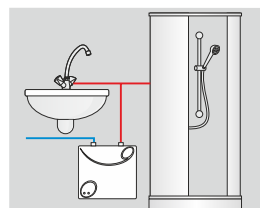

от 5,5кВт

Одновременно пользоваться горячей водой можно только в одном пункте потребления. Следует использовать мелкоструйную душевую трубку.

Наиболее важные преимущества

Медные нагревательные элементы
Надежная технология изготовления нагревательных элементов гарантирует наивысшую прочность, невосприимчивость к воздушным пробкам и загрязнениям содержащимся в воде.

Добавлен к комплекту мелкоструйный распылитель

Обеспечивает комфортное пользование и до 50% экономии воды и электроэнергии.

Регулировочный клапан

Клапан позволяет ограничить величину максимального протока для получения надлежащей температуры воды.

Нагревательный узел состоит из двух ТЭНов. Водонагреватель можно подключить к одной фазе 220В~ или к двум фазам трехфазной сети 380В 2N~

Технические характеристики/размеры

Модель EPO.G для установки над умывальником

Модель EPO.D для установки под умывальником

Давление воды	0,12 - 0,6 МПа
Водные соединения	Gz 1/2"
Степень защиты	IP 24
Класс энергетической эффективности	A

- место подключения электрического соединительного кабеля
- подключение холодной воды
- выход теплой воды