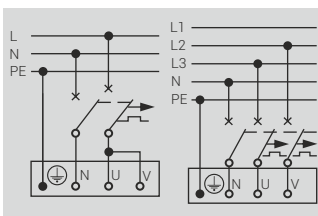

от 5,5кВт

Одновременно пользоваться горячей водой можно только в одном пункте потребления. Следует использовать мелкоструйную душевую трубку.

Наиболее важные преимущества

Медные нагревательные элементы
Надежная технология изготовления нагревательных элементов гарантирует наивысшую прочность, невосприимчивость к воздушным пробкам и загрязнениям содержащимся в воде.

Добавлен к комплекту мелкоструйный распылитель

Обеспечивает комфортное пользование и до 50% экономии воды и электроэнергии.

Регулировочный клапан

Клапан позволяет ограничить величину максимального протока для получения надлежащей температуры воды.

Нагревательный узел состоит из двух ТЭНов. Водонагреватель можно подключить к одной фазе 220В~ или к двум фазам трехфазной сети 380В 2N~

Технические характеристики/размеры

Модель EPO.G для установки над умывальником

Модель EPO.D для установки под умывальником

Давление воды	0,12 - 0,6 МПа
Водные соединения	Gz 1/2"
Степень защиты	IP 24
Класс энергетической эффективности	A

- место подключения электрического соединительного кабеля
- подключение холодной воды
- выход теплой воды