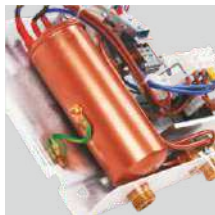

Электрические проточные водонагреватели

EPO Amicus

Водонагреватели чаще применяются в кухне возле мойки

Применение

от 3,5кВт

от 5,5кВт

от 4,4кВт

Одновременно пользоваться горячей водой можно только в одном пункте потребления.

от 5,5кВт

Одновременно пользоваться горячей водой можно только в одном пункте потребления. Следует использовать мелкоструйную душевую трубку.

Наиболее важные преимущества

Медные нагревательные элементы
Надежная технология изготовления нагревательных элементов гарантирует наивысшую прочность, невосприимчивость к воздушным пробкам и загрязнениям содержащимся в воде.

Добавлен к комплекту мелкоструйный распылитель

Обеспечивает комфортное пользование и до 50% экономии воды и электроэнергии.

Регулировочный клапан

Клапан позволяет ограничить величину максимального протока для получения надлежащей температуры воды.

Нагревательный узел состоит из двух ТЭНов. Водонагреватель можно подключить к одной фазе 220В~ или к двум фазам трехфазной сети 380В 2N~

Технические характеристики/размеры

Модель EPO.G для установки над умывальником