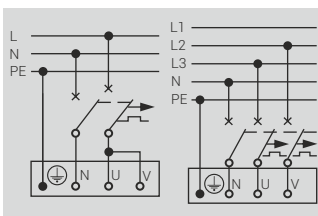

от 5,5кВт

Одновременно пользоваться горячей водой можно только в одном пункте потребления. Следует использовать мелкоструйную душевую трубку.

Наиболее важные преимущества

Медные нагревательные элементы
Надежная технология изготовления нагревательных элементов гарантирует наивысшую прочность, невосприимчивость к воздушным пробкам и загрязнениям содержащимся в воде.

Добавлен к комплекту мелкоструйный расщекатель

Обеспечивает комфортное пользование и до 50% экономии воды и электроэнергии.

Регулировочный клапан

Клапан позволяет ограничить величину максимального протока для получения надлежащей температуры воды.

Нагревательный узел состоит из двух ТЭНов. Водонагреватель можно подключить к одной фазе 220В~ или к двум фазам трехфазной сети 380В 2N~

Технические характеристики/размеры

Модель EPO.G для установки над умывальником

Модель EPO.D для установки под умывальником

Давление воды	0,12 - 0,6 МПа
Водные соединения	Gz 1/2"
Степень защиты	IP 24
Класс энергетической эффективности	A

- место подключения электрического соединительного кабеля
- подключение холодной воды
- выход теплой воды