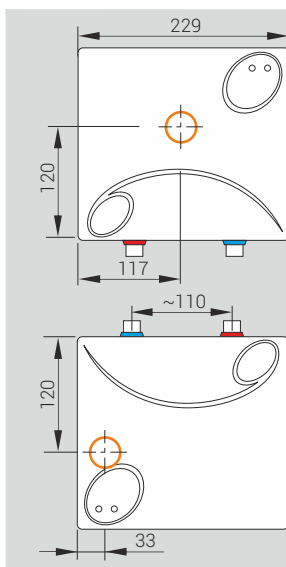

Добавлен к комплекту мелкоструйный расщекатель

Обеспечивает комфортное пользование и до 50% экономии воды и электроэнергии.

Регулировочный клапан

Клапан позволяет ограничить величину максимального протока для получения надлежащей температуры воды.

Нагревательный узел состоит из двух ТЭНов. Водонагреватель можно подключить к одной фазе 220В~ или к двум фазам трехфазной сети 380В 2N~

Технические характеристики/размеры

Модель EPO.G для установки над умывальником

Модель EPO.D для установки под умывальником

Давление воды	0,12 - 0,6 МПа
Водные соединения	Gz 1/2"
Степень защиты	IP 24
Класс энергетической эффективности	A

- место подключения электрического соединительного кабеля
- подключение холодной воды
- выход теплой воды

Технические данные

Код продукта	Номинальная мощность/напряжение	Номинальный потребляемый ток (А)	Минимальное сечение проводов питания (мм²)	Производительность (Δt=30°) (л/мин)
EPO.D-4 AMICUS	4 кВт / 220 В ~	18,2 / *9,1	3x2,5 / *4x1,5	1,9
EPO.D-5 AMICUS	5 кВт / 220 В ~	22,7 / *11,4	3x2,5 / *4x1,5	2,4
EPO.D-6 AMICUS	6 кВт / 220 В ~	27,3 / *13,6	3x4 / *4x2,5	2,9
EPO.G-4 AMICUS	4 кВт / 220 В ~	18,2 / *9,1	3x2,5 / *4x1,5	1,9
EPO.G-5 AMICUS	5 кВт / 220 В ~	22,7 / *11,4	3x2,5 / *4x1,5	2,4
EPO.G-6 AMICUS	6 кВт / 220 В ~	27,3 / *13,6	3x4 / *4x2,5	2,9