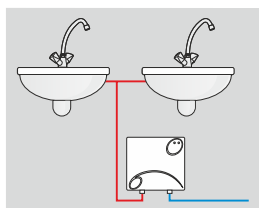

от 4,4кВт

Одновременно пользоваться горячей водой можно только в одном пункте потребления.