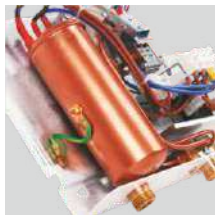

Электрические проточные водонагреватели

EPO Amicus

Водонагреватели чаще применяются в кухне возле мойки

Применение

от 3,5кВт

от 5,5кВт

от 4,4кВт

Одновременно пользоваться горячей водой можно только в одном пункте потребления.

от 5,5кВт

Одновременно пользоваться горячей водой можно только в одном пункте потребления. Следует использовать мелкоструйную душевую трубку.

Наиболее важные преимущества

Медные нагревательные элементы
Надежная технология изготовления нагревательных элементов гарантирует наивысшую прочность, невосприимчивость к воздушным пробкам и загрязнениям содержащимся в воде.

Добавлен к комплекту мелкоструйный расщекатель

Обеспечивает комфортное пользование и до 50% экономии воды и электроэнергии.

Регулировочный клапан

Клапан позволяет ограничить величину максимального протока для получения надлежащей температуры воды.

Нагревательный узел состоит из двух ТЭНов. Водонагреватель можно подключить к одной фазе 220В~ или к двум фазам трехфазной сети 380В 2N~

Технические характеристики/размеры

Модель EPO.G для установки над умывальником