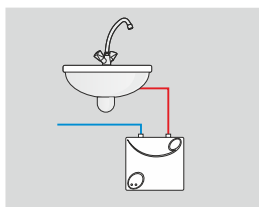

Электрические проточные водонагреватели

EPO Amicus

Водонагреватели чаще применяются в кухне возле мойки

Применение

от 3,5кВт

от 5,5кВт

от 4,4кВт

Одновременно пользоваться горячей водой можно только в одном пункте потребления.

от 5,5кВт

Одновременно пользоваться горячей водой можно только в одном пункте потребления. Следует использовать мелкоструйную душевую трубку.

Наиболее важные преимущества

Медные нагревательные элементы
Надежная технология изготовления нагревательных элементов гарантирует наивысшую прочность, невосприимчивость к воздушным пробкам и загрязнениям содержащимся в воде.

Добавлен к комплекту мелкоструйный расщекатель

Обеспечивает комфортное пользование и до 50% экономии воды и электроэнергии.

Регулировочный клапан

Клапан позволяет ограничить величину максимального протока для получения надлежащей температуры воды.

Нагревательный узел состоит из двух ТЭНов. Водонагреватель можно подключить к одной фазе 220В~ или к двум фазам трехфазной сети 380В 2N~

Технические характеристики/размеры

Модель EPO.G для установки над умывальником