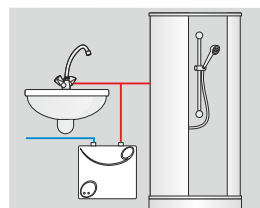

от 5,5кВт

Одновременно пользоваться горячей водой можно только в одном пункте потребления. Следует использовать мелкоструйную душевую трубку.

Наиболее важные преимущества

Медные нагревательные элементы
Надежная технология изготовления нагревательных элементов гарантирует наивысшую прочность, невосприимчивость к воздушным пробкам и загрязнениям содержащимся в воде.

Добавлен к комплекту мелкоструйный расщекатель

Обеспечивает комфортное пользование и до 50% экономии воды и электроэнергии.

Регулировочный клапан

Клапан позволяет ограничить величину максимального протока для получения надлежащей температуры воды.

Нагревательный узел состоит из двух ТЭНов. Водонагреватель можно подключить к одной фазе 220В~ или к двум фазам трехфазной сети 380В 2N~

Технические характеристики/размеры

Модель EPO.G для установки над умывальником

Модель EPO.D для установки под умывальником

Давление воды	0,12 - 0,6 МПа
Водные соединения	Gz 1/2"
Степень защиты	IP 24
Класс энергетической эффективности	A

- место подключения электрического соединительного кабеля
- подключение холодной воды
- выход теплой воды