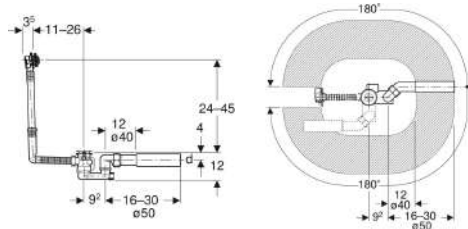

Слив-перелив для ванны Geberit с пробкой, d52, с декоративным комплектом

Образец

Цели применения

- Для ванн со сливным отверстием \varnothing 52 мм
- Для ванн из стали, пластика или чугуна
- Для ванн стандартных размеров

Характеристики

- Контроль качества согласно стандарту EN 274-3
- С переливом

Объем поставки

- Декоративный комплект
- Шариковая цепь
- Донный клапан

- Двусторонние уплотнения на сливе и переливе
- Головка перелива может крепиться в определенном направлении

Технические характеристики

Пропускная способность слива	0.8 л/с
Пропускная способность перелива	0.6 л/с
Высота гидрозатвора	50 мм

- Сифон
- Соединительное колено из ПНД, \varnothing 40/50 мм
- Крепеж

Арт. №	DN	d, \varnothing
150.017.00.1	40/50	40/50 мм