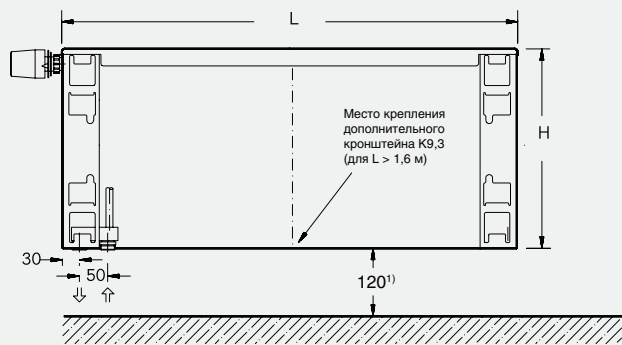

**Logatrend VK-Profil**

Вид сзади

Тип 10/11

Тип 20/21/22/30/33

- <sup>1)</sup> Рекомендуемое расстояние от пола - 120 мм  
<sup>2)</sup> Заводская установка. При монтаже положение точек крепления можно менять, так как переходник можно смещать по горизонтали.  
 Термостатическая головка не входит в объем поставки.