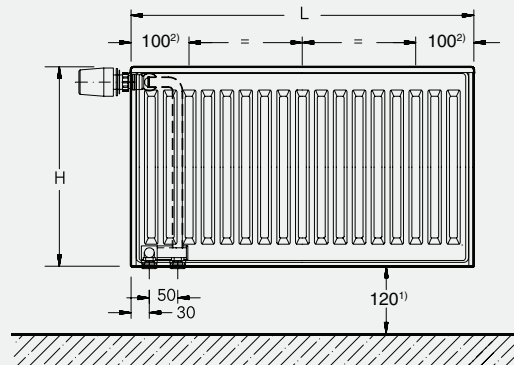

**Logatrend VK-Profil**

Вид сзади

Тип 10/11

Тип 20/21/22/30/33

- <sup>1)</sup> Рекомендуемое расстояние от пола - 120 мм  
<sup>2)</sup> Заводская установка. При монтаже положение точек крепления можно менять, так как переходник можно смещать по горизонтали.  
 Термостатическая головка не входит в объем поставки.