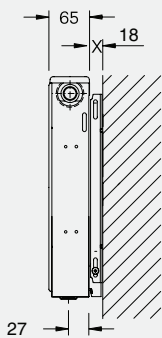

Вид сбоку

Тип 10