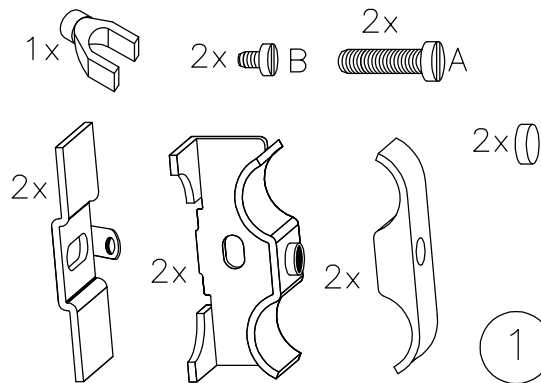

cod.474M1219

Istruzioni di montaggio - Assembly instructions - Instructions de montage - Montageanleitung - Instrucciones de montaje - Instrucțiuni pentru montare

IRSAP

creating your comfort

IRSAP SPA

45031 Arquà Polesine (RO) Italy
Tel. +39 0425 466611 - Fax +39 0425 466662
Website: http://www.irsap.com E-mail: info@irsap.it

IR GROUP SARL

19,Chemin de la Plaine 69390 Vourles (France)
Tel. +33 04 28 00 01 67 - Fax +33 04 72 31 86 40
Web: http://www.irsap.com E-mail: irsaprhoss@irgroup.fr

IRSAP-RHOSS Clima Integral, S.L.

Oficina y Almacén: P.I.CAMI RAL
Leonardo da Vinci,4 08850 Gavà (Barcelona)
Tel. 93 633 47 00 - Fax 93 633 47 04
E-mail: www.informacion@irsap.com www.irsap.com

IRROM Industrie S.R.L.

Str. Principală 1/A, Sat Fundătara, Iclod 407336, jud. Cluj, România
Tel: +40 (0)264 263400 - Fax: +40 (0)264 263404
Web: www.irsap.ro

Accessori inclusi-Accessoires compris-
Accessories included-Zubehör inklusive-
Accesorios incluidos-Acesorii incluse