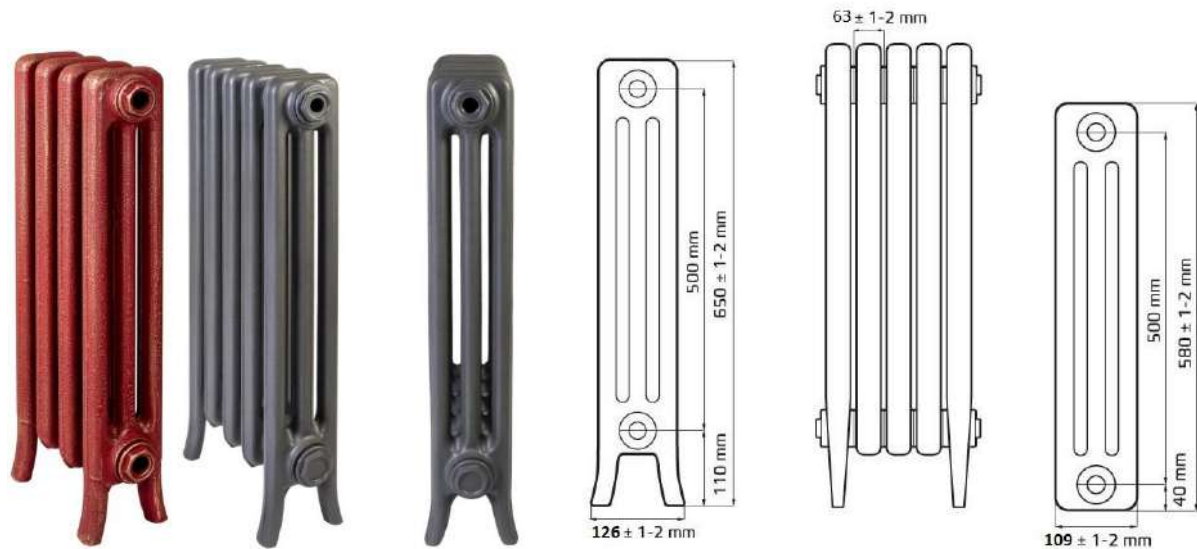

Чугунный радиатор РАДИМАКС Loft 500

Loft 500	Межосевое расстояние, мм	500
	Высота, мм	580/650
	Глубина, мм	109/126
	Ширина, мм	63
	Теплоотдача, Вт	131
	Масса, кг	5,2
	Емкость, л	0,8
	Рабочее давление, атм	10

Строгий геометризм, лаконичность форм и монолитность облика – таковы особые приметы радиаторов Loft, решенных в конструктивистском стиле. Наследие эпохи конструктивизма до сих пор востребовано в дизайне, что неудивительно: вещи, выполненные в этом стиле, отличает функциональная простота, рациональность и строгая эстетика. Это направление не признает красоту ради красоты. Конструктивизм воспел утилитарное искусство, открыл гармонию практических и полезных вещей, выявил динамику и экспрессию простых линий и форм. Все вышесказанное в полной мере относится и к радиаторам Loft, техническое совершенство которых подчеркнуто сдержанной геометрией дизайна. Создатели Loft следовали канонам конструктивизма, сумев соединить в одном предмете интерьера высокую технологичность, целесообразность и ясность геометрических пропорций. Радиаторы Loft прекрасно поддержат интерьеры, выполненные в таких архитектурных стилях, как лофт и хай-тек, а также в модном ныне стиле эклектика.